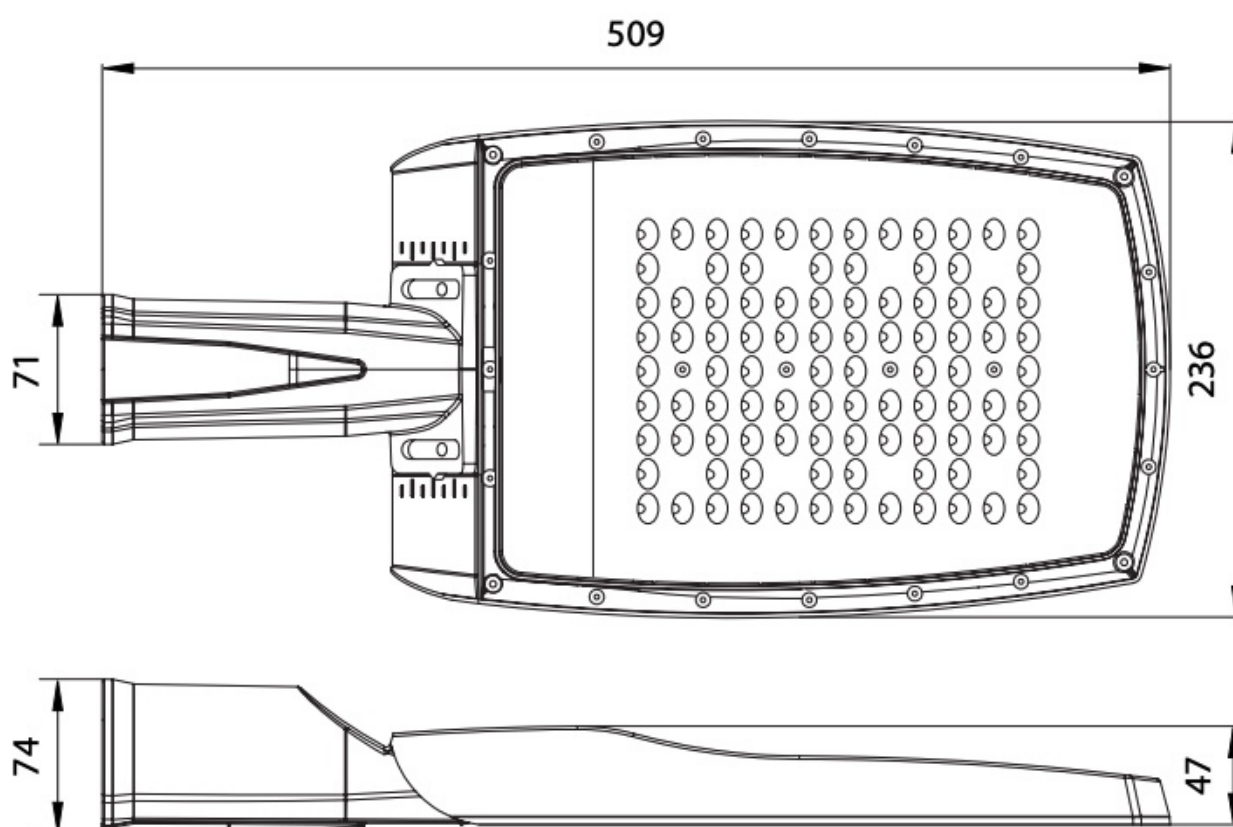

źródło światła: jednoczęściowy panel LED z diodami typu SMD

kąt rozsyłu światła: $75^\circ \times 145^\circ$

układ optyczny: multisoczewka o rozsyłe niesymetrycznym, osłaniająca diody LED

korpus: aluminiowy, malowany proszkowo

wersja kolorystyczna: szary

montaż: na wysięgniku poziomym lub pionowym słupie o średnicy max. 60mm za pomocą uchwyty stanowiącego integralną część oprawy; istnieje możliwość regulacji uchwyty

zastosowanie: oświetlenie dróg, ulic, parkingów, placów, itp.

UWAGA: Zdjęcie poglądowe dla całej rodziny produktów.