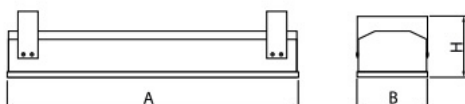

Strumień LED [lm]	Moc oprawy [W]	Barwa [K]	Wymiar A x B x H [mm]
LED 12000 ASY	11832 / 12006	83 / 81	4000 / 5000	430 x 201 x 150 / 430 x 201 x 190
LED 12000 MEDIUM	11832 / 12006	83 / 81	4000 / 5000	430 x 201 x 150 / 430 x 201 x 190
LED 12000 WIDE ODB	11832 / 12006	83 / 81	4000 / 5000	430 x 201 x 190
LED 18000 ASY	18635 / 18909	105	4000 / 5000	430 x 201 x 150 / 430 x 201 x 190
LED 18000 MEDIUM	18635 / 18909	105	4000 / 5000	430 x 201 x 150 / 430 x 201 x 190
LED 18000 WIDE ODB	18635 / 18909	105	4000 / 5000	430 x 201 x 190
LED 24000 ASY	24847 / 25213	138	4000 / 5000	465 x 201 x 150 / 465 x 201 x 190
LED 24000 MEDIUM	24847 / 25213	138	4000 / 5000	465 x 201 x 150 / 465 x 201 x 190
LED 24000 WIDE ODB	24847 / 25213	138	4000 / 5000	465 x 201 x 190
LED 30000 ASY	31059 / 31516	177	4000 / 5000	588 x 201 x 150 / 588 x 201 x 190
LED 36000 ASY	37271 / 37819	210	4000 / 5000	680 x 201 x 150 / 680 x 201 x 190

UWAGA: Zdjęcie poglądowe dla całej rodziny produktów.

Rysunki techniczne:

Cechy świetlne i elektryczne:

Typ źródła	LED
Zasilanie	220..240 V, 50..60 Hz
Żywotność [h]	83000
Lx/By	L90/B10
CRI	>80
SDCM (źródła LED)	3
Temperatura otoczenia [°C]	-25 ÷ 40
Dostępne zasilacze	standard (E)
Współczynnik mocy cos φ	>0,95

Cechy mechaniczne:

Montaż	na słupach / wysięgnikach; nastropowy i na zwieszakach
Materiał	aluminium
Kolor	RAL 9005 (czarny)
Przesłona	SH (szyba hartowana transparentna)

UWAGA: Zdjęcie poglądowe dla całej rodziny produktów.