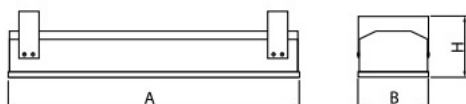

Strumień LED [lm]	Moc oprawy [W]	Barwa [K]	Wymiar A x B x H [mm]
LED 12000 ASY	11832 / 12006	83 / 81	4000 / 5000	430 x 201 x 150 / 430 x 201 x 190
LED 12000 MEDIUM	11832 / 12006	83 / 81	4000 / 5000	430 x 201 x 150 / 430 x 201 x 190
LED 12000 WIDE ODB	11832 / 12006	83 / 81	4000 / 5000	430 x 201 x 190
LED 18000 ASY	18635 / 18909	105	4000 / 5000	430 x 201 x 150 / 430 x 201 x 190
LED 18000 MEDIUM	18635 / 18909	105	4000 / 5000	430 x 201 x 150 / 430 x 201 x 190
LED 18000 WIDE ODB	18635 / 18909	105	4000 / 5000	430 x 201 x 190
LED 24000 ASY	24847 / 25213	138	4000 / 5000	465 x 201 x 150 / 465 x 201 x 190
LED 24000 MEDIUM	24847 / 25213	138	4000 / 5000	465 x 201 x 150 / 465 x 201 x 190
LED 24000 WIDE ODB	24847 / 25213	138	4000 / 5000	465 x 201 x 190
LED 30000 ASY	31059 / 31516	177	4000 / 5000	588 x 201 x 150 / 588 x 201 x 190
LED 36000 ASY	37271 / 37819	210	4000 / 5000	680 x 201 x 150 / 680 x 201 x 190

UWAGA: Zdjęcie poglądowe dla całej rodziny produktów.

Rysunki techniczne:

Cechy świetlne i elektryczne:

Typ źródła	LED
Zasilanie	220..240 V, 50..60 Hz
Żywotność [h]	83000
Lx/By	L90/B10
CRI	>80
SDCM (źródła LED)	3
Temperatura otoczenia [°C]	-25 ÷ 40
Dostępne zasilacze	standard (E)
Współczynnik mocy cos φ	>0,95

Cechy mechaniczne:

Montaż	na słupach / wysięgnikach; nastropowy i na zwieszakach
Materiał	aluminium
Kolor	RAL 9005 (czarny)
Przesłona	SH (szyba hartowana transparentna)

UWAGA: Zdjęcie poglądowe dla całej rodziny produktów.