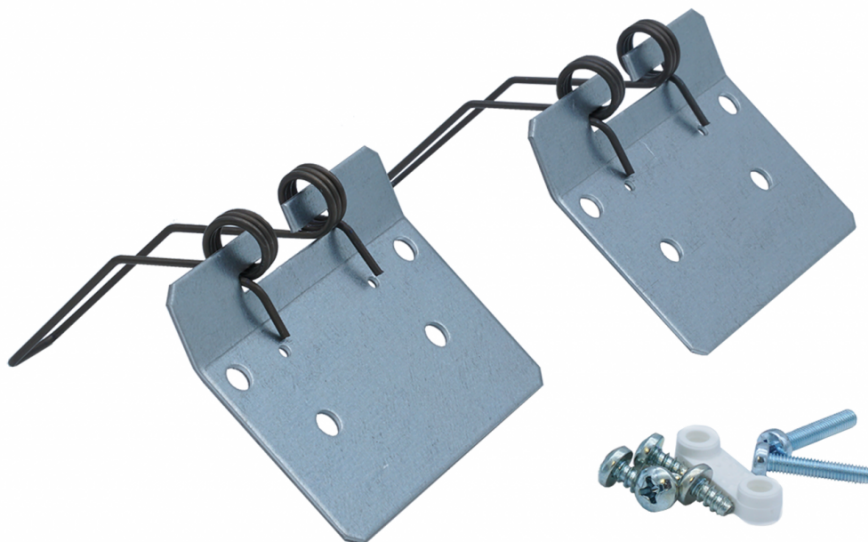

Uchwyt podtynkowy OS S2 S3 IT

Kod ElektriKo: 101881 Kod TM Technologie: TM-AKC.UN000

Akcesoria niezbędne do odpowiedniego typu montażu lamp.