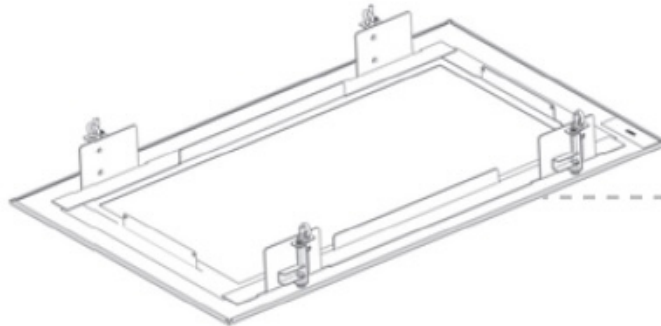

Ramka P/T do opraw Sodo

Kod Elektriiko: 101890

UWAGA: Zdjęcie poglądowe dla całej rodziny produktów.

Ramka do montażu opraw Sodo