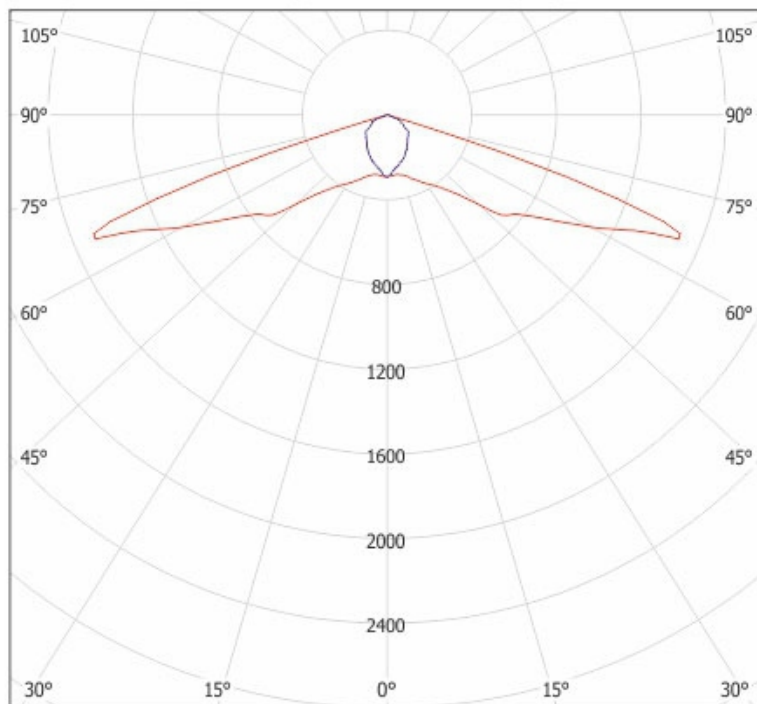

ORBIT ROAD PLUS LED2

LEGENDA: cd/klm — C0 - C180 — C90 - C270

UWAGA: Zdjęcie poglądowe dla całej rodziny produktów.