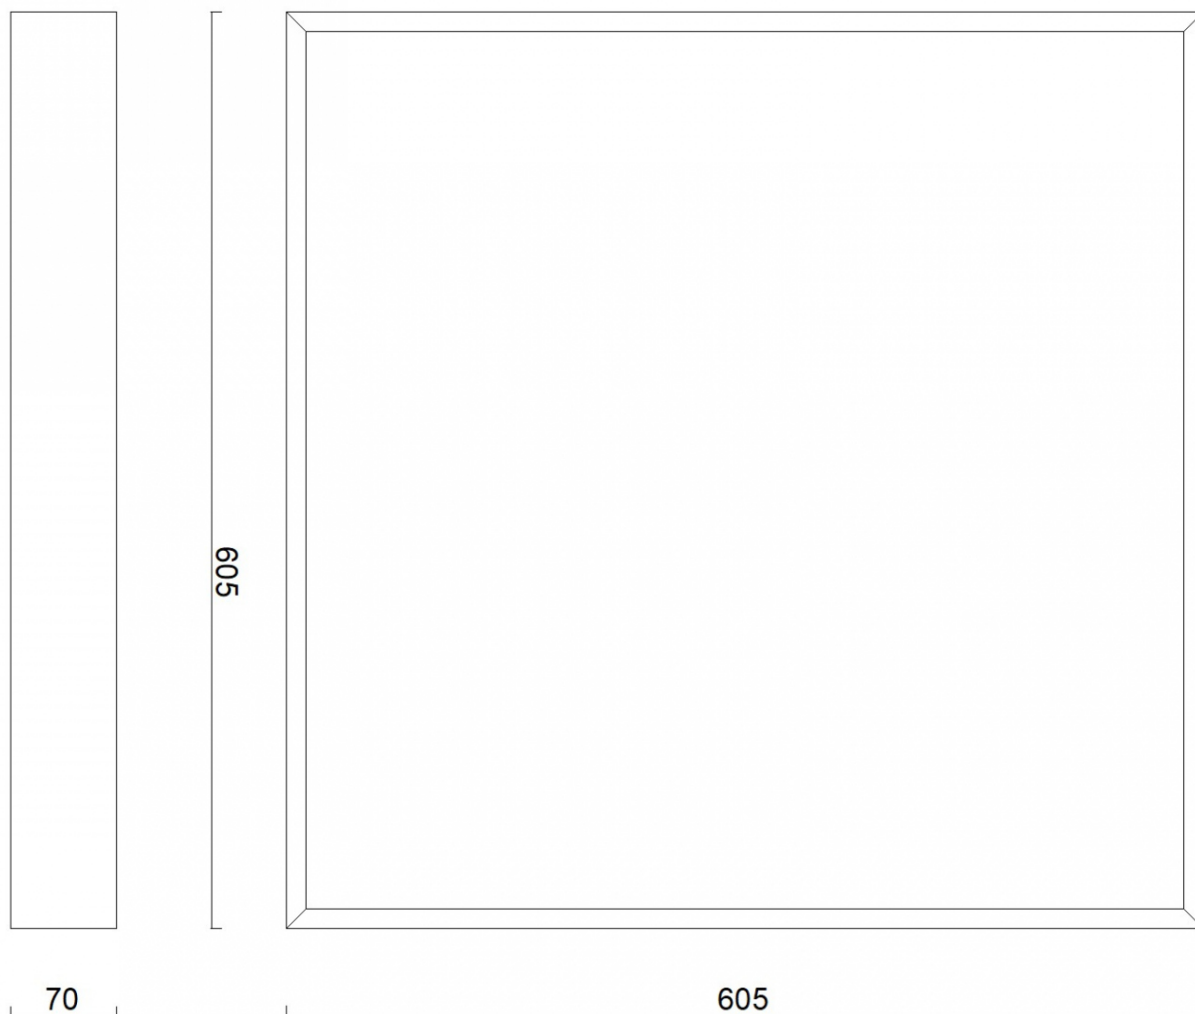

# Ramka 600x600 do montażu dostropowego w G-K do opraw typu FLAT RAL9016

Kod ElektriKo: 101907 Kod Glamox: 9952209RAL9016P

**UWAGA:** Zdjęcie poglądowe dla całej rodziny produktów.

Ramka 605x605 do montażu nastropowego FLAT MP/FLAT OP RAL9016