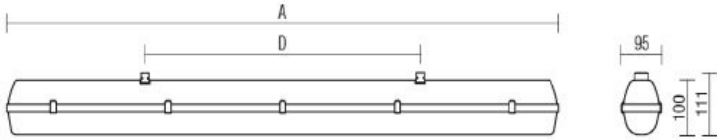

W	lm*	lm/W	ta [°C]	A [mm]	D [mm]	kg
PRIMA LED 1.2ft PC 1300/8#0-&	10	1300/1260	126	45	662	350	1,3
PRIMA LED 1.2ft PC 1600/8#0-&	12	1600/1510	126	45			1,2
PRIMA LED 1.2ft PC 2200/8#0-&	15	2200/1950	130	40			1,3
PRIMA LED 1.4ft PC 2600/8#0-&	18	2600/2320	129	45	1272	700	1,9
PRIMA LED 1.4ft PC 3200/8#0-&	22	3200/2860	130	45			1,7
PRIMA LED 1.4ft PC 4400/8#0-&	30	4400/3920	131	40			1,9
PRIMA LED 1.4ft PC 6400/8#0-&	43	6400/5650	131	40			1,9
PRIMA LED 1.5ft PC 3250/8#0-&	22	3250/2810	128	45			2,3
PRIMA LED 1.5ft PC 4000/8#0-&	27	4000/3530	131	45	1572	940	2,2
PRIMA LED 1.5ft PC 5500/8#0-&	37	5500/4940	134	40			2,3
PRIMA LED 1.5ft PC 8000/8#0-&	54	8000/7090	131	40			2,3

UWAGA: Zdjęcie poglądowe dla całej rodziny produktów.