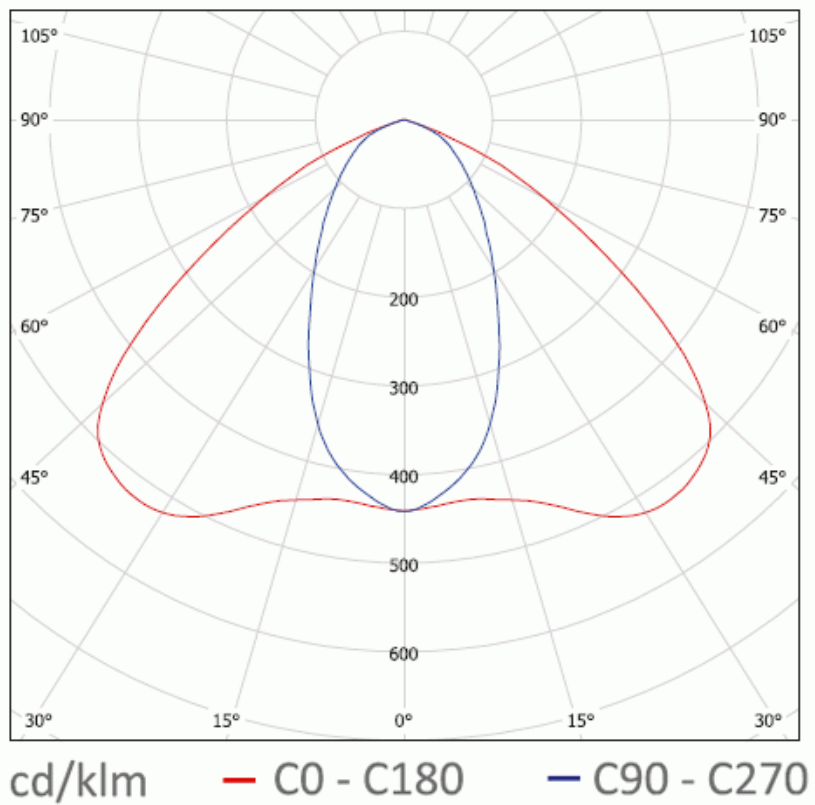

OWA ALSU ROAD

UWAGA: Zdjęcie poglądowe dla całej rodziny produktów.