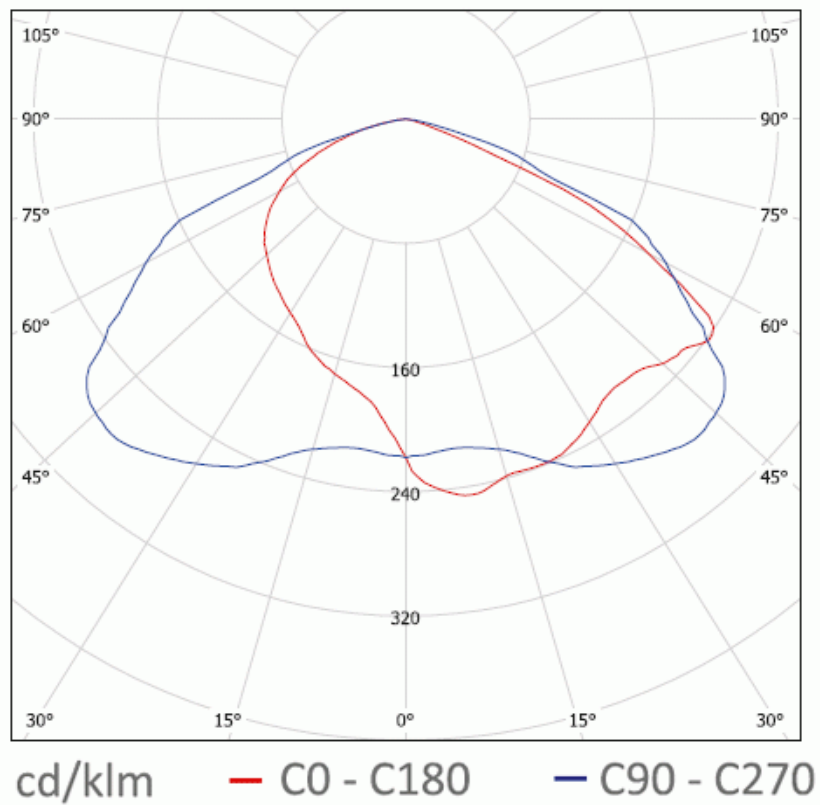

OWA ALSU SIDE

UWAGA: Zdjęcie poglądowe dla całej rodziny produktów.