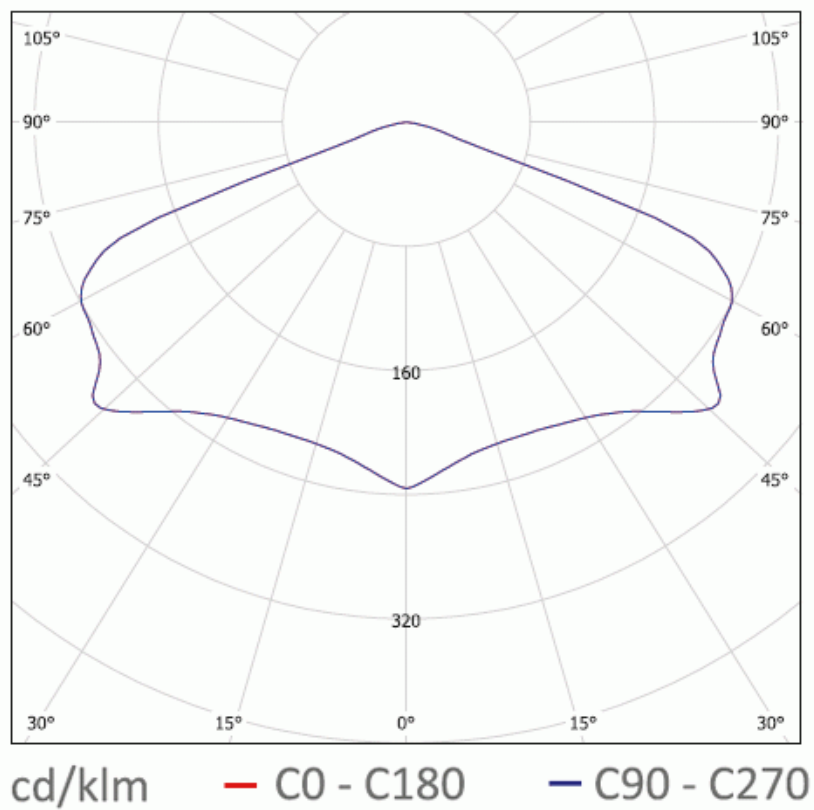

OWA ALSU AREA

UWAGA: Zdjęcie poglądowe dla całej rodziny produktów.