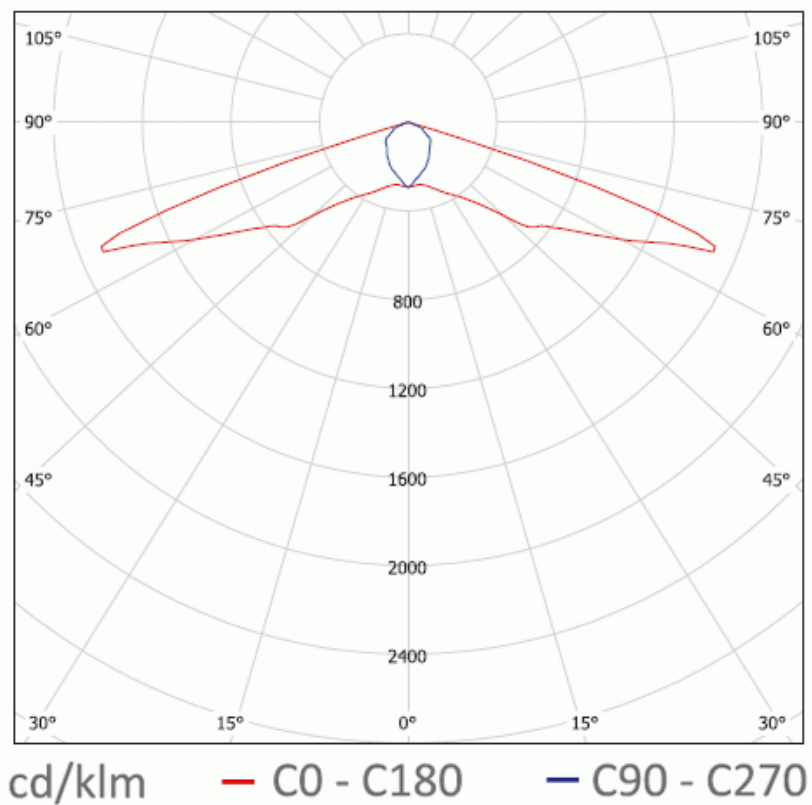

OWA ALSU ROAD PLUS

UWAGA: Zdjęcie poglądowe dla całej rodziny produktów.