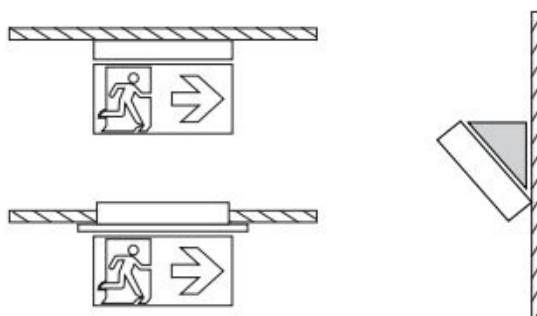

Zestaw montażowy ONTEC S RAMKA IP67 OS010 W

Kod ElektriKo: 101966 Kod TM Technologie: TM-AKC.OS010W

Montaż
Mounting

Aksesoria
Accessories

UWAGA: Zdjęcie poglądowe dla całej rodziny produktów.

Aksesoria niezbędne do odpowiedniego typu montażu lamp.