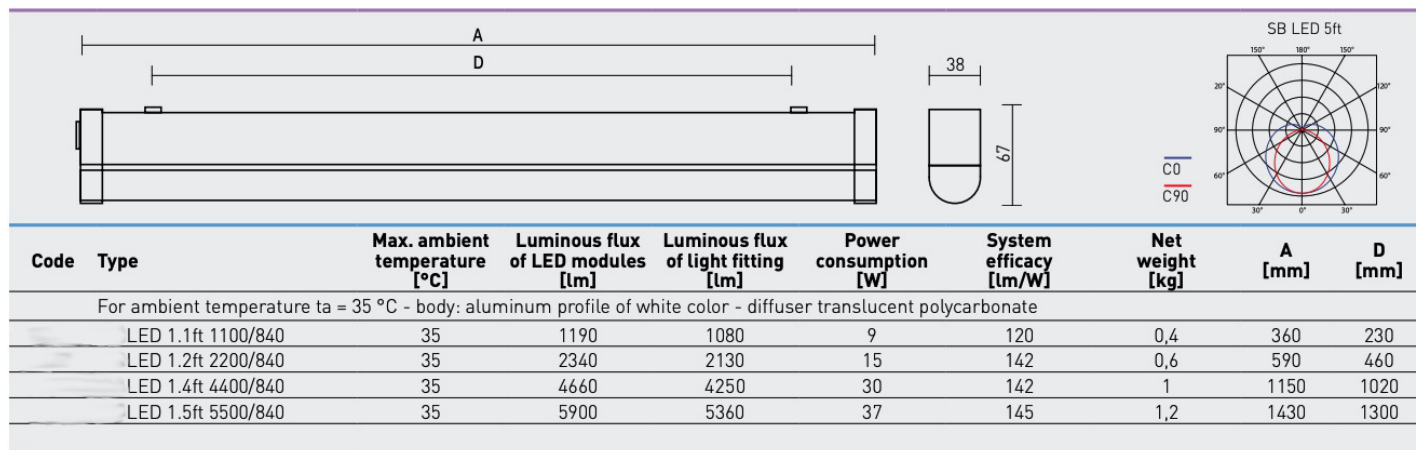

UWAGA: Zdjęcie poglądowe dla całej rodziny produktów.