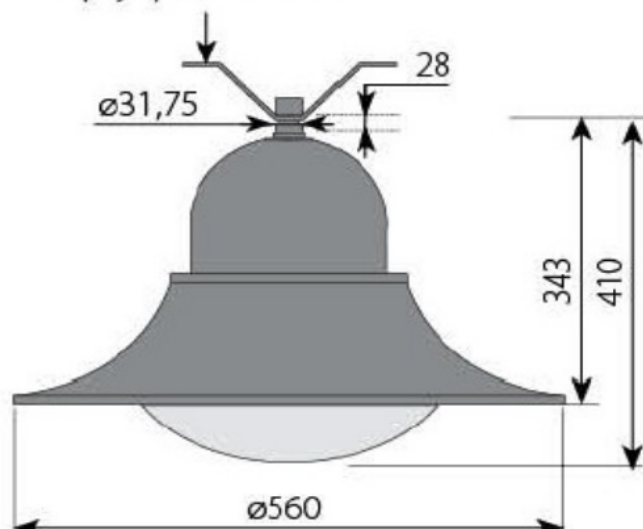

Oprawa parkowa LED 24W

Kod ElektriKo: 102036

UWAGA: Zdjęcie poglądowe dla całej rodziny produktów.

Dane techniczne:

- Moc **24W**
- Kolor **RAL9005 czarny**
- Strumień świetlny lampy [lm] **4143lm (LED)**
- Temperatura barwowa [K] **4000K**
- Stopień ochrony IP **IP66**
- Stopień ochrony mechanicznej IK **IK09**
- Waga **4.50**
- Moc **24W**
- Kolor **RAL9005 czarny**
- Strumień świetlny lampy [lm] **4143lm (LED)**
- Temperatura barwowa [K] **4000K**
- Stopień ochrony IP **IP66**
- Stopień ochrony mechanicznej IK **IK09**
- Waga **4.50**

5-stopniowa redukcja mocy

Nowoczesna oprawa dekoracyjna oświetlenia zewnętrznego z odlewu aluminiowego.

UWAGA: Zdjęcie poglądowe dla całej rodziny produktów.

WYMIARY

opcja przewieszka

UWAGA: Zdjęcie poglądowe dla całej rodziny produktów.