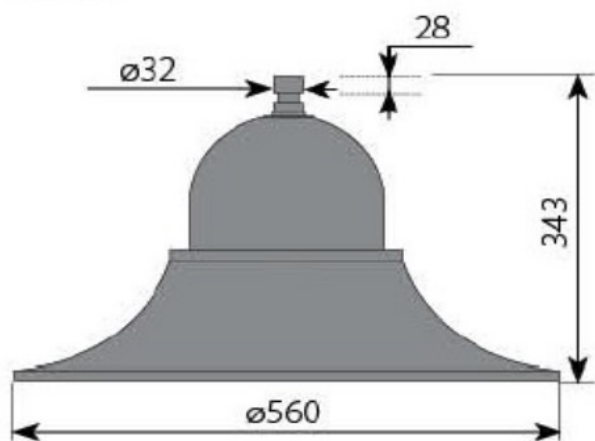

Oprawa parkowa LED 24W

Kod ElektriKo: 102036

UWAGA: Zdjęcie poglądowe dla całej rodziny produktów.

Dane techniczne:

- Moc **24W**
- Kolor **RAL9005 czarny**
- Strumień świetlny lampy [lm] **4143lm (LED)**
- Temperatura barwowa [K] **4000K**
- Stopień ochrony IP **IP66**
- Stopień ochrony mechanicznej IK **IK09**
- Waga **4.50**
- Moc **24W**
- Kolor **RAL9005 czarny**
- Strumień świetlny lampy [lm] **4143lm (LED)**
- Temperatura barwowa [K] **4000K**
- Stopień ochrony IP **IP66**
- Stopień ochrony mechanicznej IK **IK09**
- Waga **4.50**

5-stopniowa redukcja mocy

Nowoczesna oprawa dekoracyjna oświetlenia zewnętrznego z odlewu aluminiowego.

UWAGA: Zdjęcie poglądowe dla całej rodziny produktów.

WYMIARY

opcja przewieszka

UWAGA: Zdjęcie poglądowe dla całej rodziny produktów.