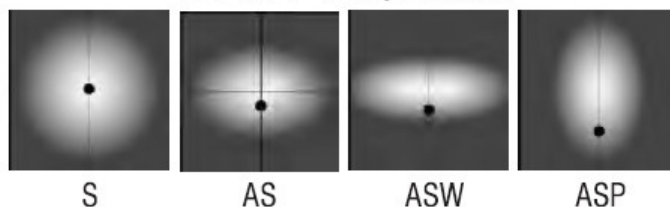

Oprawa parkowa LED Caelum 32W

Kod ElektriKo: 102037

UWAGA: Zdjęcie poglądowe dla całej rodziny produktów.

Dane techniczne:

- Strumień świetlny lampy [lm] **3500 lm**
- Temperatura barwowa [K] **4000 K**
- Kolor **RAL 9005 (czarny)**
- Moc [W] **32W LED / 36W oprawa**
- Strumień świetlny lampy [lm] **3500 lm**
- Temperatura barwowa [K] **4000 K**
- Kolor **RAL 9005 (czarny)**
- Moc [W] **32W LED / 36W oprawa**

Klasyczna oprawa do mocowania na ramionach 42-60mm na wysokości 5-7m

OPTYKA – rozsył światła

UWAGA: Zdjęcie poglądowe dla całej rodziny produktów.

TYP	ZASILANIE		ŹRÓDŁO ŚWIATŁA		STRUMIEŃ		WSPÓŁ. RA	OPTYKA
	prąd/A	moc/W	ilość LED	moc/W	lm	lm/W	%	
AL 32	0,7	36	4	32	3750	104	>75	S, AS, ASW
AL 48	0,7	53	6	48	5300	100	>75	S, AS, ASW
AL 50	0,7	55	24	50	7100	128	>75	ASP
AL 72	0,7	79	9	72	7920	100	>75	S, AS, ASW

UWAGA: Zdjęcie poglądowe dla całej rodziny produktów.

TYP	dł.	szer.	wys.	pow. wiatr.	masa
	mm	mm	mm	m ²	kg
CHANTAL	560	560	500	0,12	5,5

UWAGA: Zdjęcie poglądowe dla całej rodziny produktów.