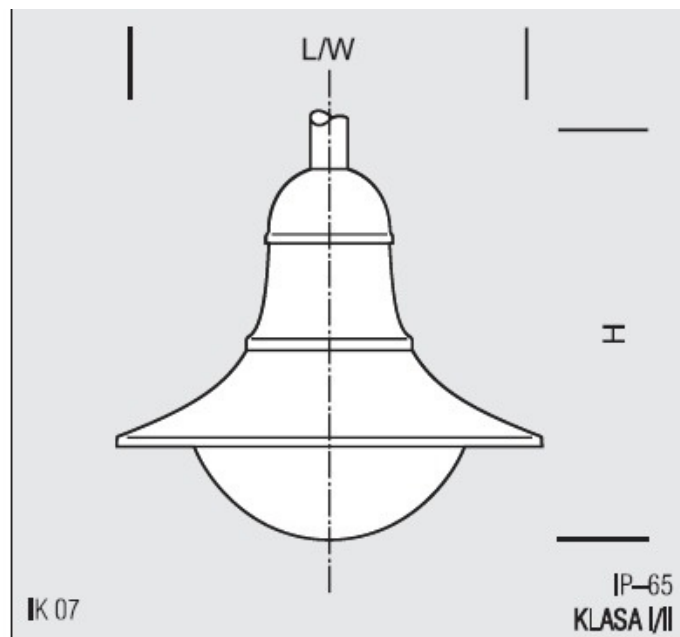

Oprawa parkowa LED Caelum 32W

Kod ElektriKo: 102037

UWAGA: Zdjęcie poglądowe dla całej rodziny produktów.

Dane techniczne:

- Strumień świetlny lampy [lm] **3500 lm**
- Temperatura barwowa [K] **4000 K**
- Kolor **RAL 9005 (czarny)**
- Moc [W] **32W LED / 36W oprawa**
- Strumień świetlny lampy [lm] **3500 lm**
- Temperatura barwowa [K] **4000 K**
- Kolor **RAL 9005 (czarny)**
- Moc [W] **32W LED / 36W oprawa**

Klasyczna oprawa do mocowania na ramionach 42-60mm na wysokości 5-7m

OPTYKA – rozsył światła

UWAGA: Zdjęcie poglądowe dla całej rodziny produktów.

TYP	ZASILANIE		ŹRÓDŁO ŚWIATŁA		STRUMIEŃ		WSPÓŁ. RA	OPTYKA
	prąd/A	moc/W	ilość LED	moc/W	lm	lm/W	%	
AL 32	0,7	36	4	32	3750	104	>75	S, AS, ASW
AL 48	0,7	53	6	48	5300	100	>75	S, AS, ASW
AL 50	0,7	55	24	50	7100	128	>75	ASP
AL 72	0,7	79	9	72	7920	100	>75	S, AS, ASW

UWAGA: Zdjęcie poglądowe dla całej rodziny produktów.

TYP	dł.	szer.	wys.	pow. wiatr.	masa
	mm	mm	mm	m ²	kg
CHANTAL	560	560	500	0,12	5,5

UWAGA: Zdjęcie poglądowe dla całej rodziny produktów.