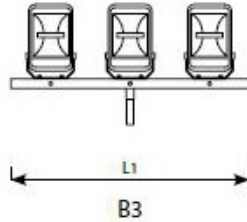

Belka B3/1500-76

Kod ElektriKo: 102093

Długość (m)1

Szerokość (m)0.06

Wysokość (m)0.29

Waga (kg)4.2

Objętość (m3)17.4