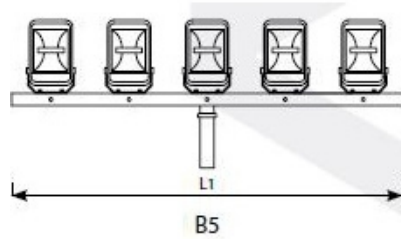

# Belka B5/2500-89

Kod ElektriKo: 102097

Długość (m)1

Szerokość (m)0.06

Wysokość (m)0.29

Waga (kg)4.2

Objętość (m<sup>3</sup>)17.4