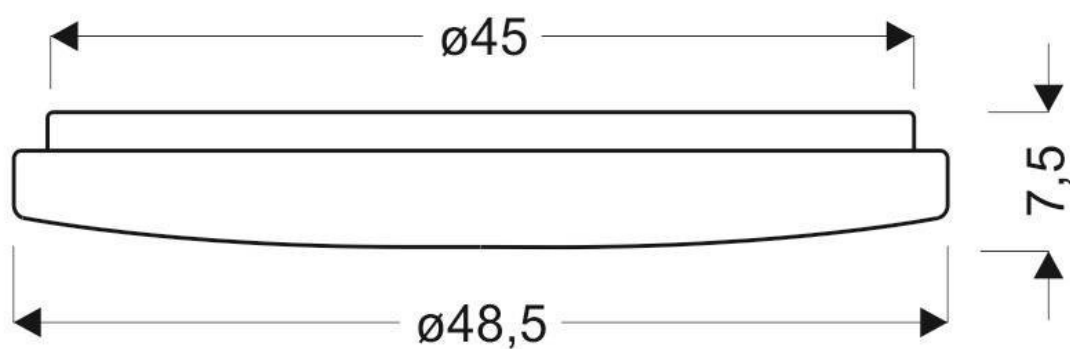

Plafon biały LED 48,5cm zmienna barwa jasność + pilot

Kod ElektriKo: 102258

UWAGA: Zdjęcie poglądowe dla całej rodziny produktów.

Dane techniczne:

- Moc lampy [W] **60W**
- Kolor **biały**
- Strumień świetlny lampy [lm] **4000lm**
- Temperatura barwowa [K] **zmienna**
- Napięcie [V] **230V / 50Hz**
- Źródło światła **LED**
- Stopień ochrony IP **IP20**
- Wymiary **48x5mm**
- Moc lampy [W] **60W**
- Kolor **biały**
- Strumień świetlny lampy [lm] **4000lm**
- Temperatura barwowa [K] **zmienna**
- Napięcie [V] **230V / 50Hz**
- Źródło światła **LED**
- Stopień ochrony IP **IP20**
- Wymiary **48x5mm**

Biały plafon LED o niespotykanej przestrzennej budowie z widocznym po zaświeceniu efektem gwiazdnego nieba posiada możliwość przyciemniania oraz zmiany temperatury barwowej 2800-6500K za pomocą pilota zdalnego sterowania dołączonego do zestawu.