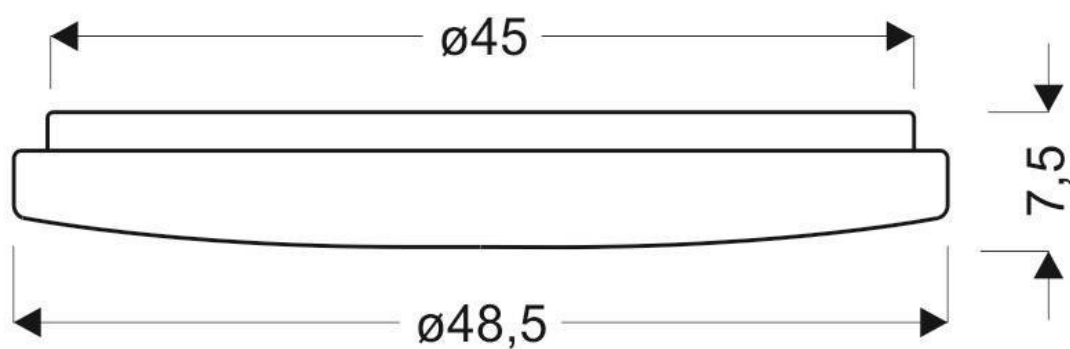

Biały plafon LED o niespotykanej przestrzennej budowie z widocznym po zaświeceniu efektem gwiazdnego nieba posiada możliwość przyciemniania oraz zmiany temperatury barwowej 2800-6500K za pomocą pilota zdalnego sterowania dołączonego do zestawu.

UWAGA: Zdjęcie poglądowe dla całej rodziny produktów.