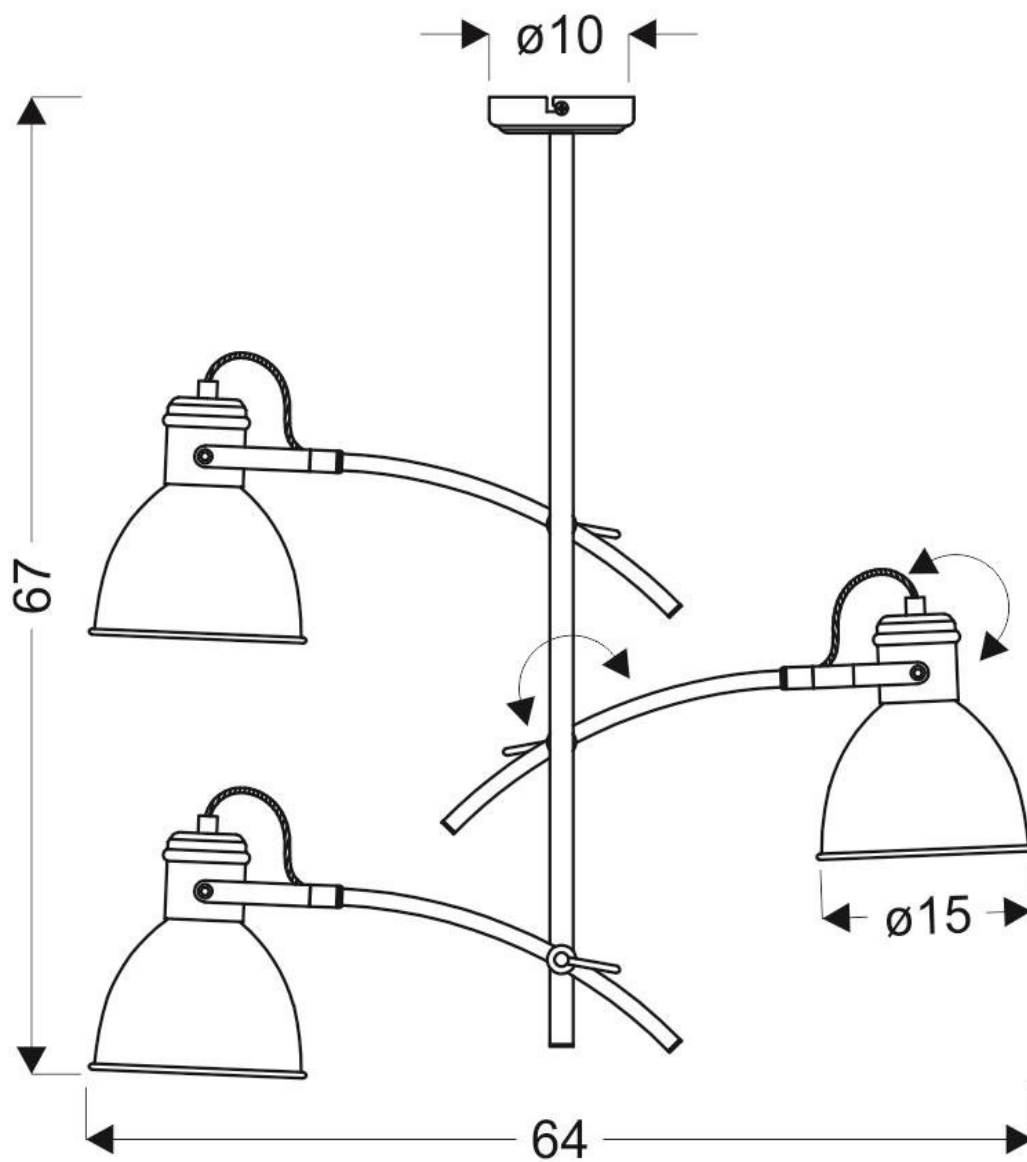

UWAGA: Zdjęcie poglądowe dla całej rodziny produktów.