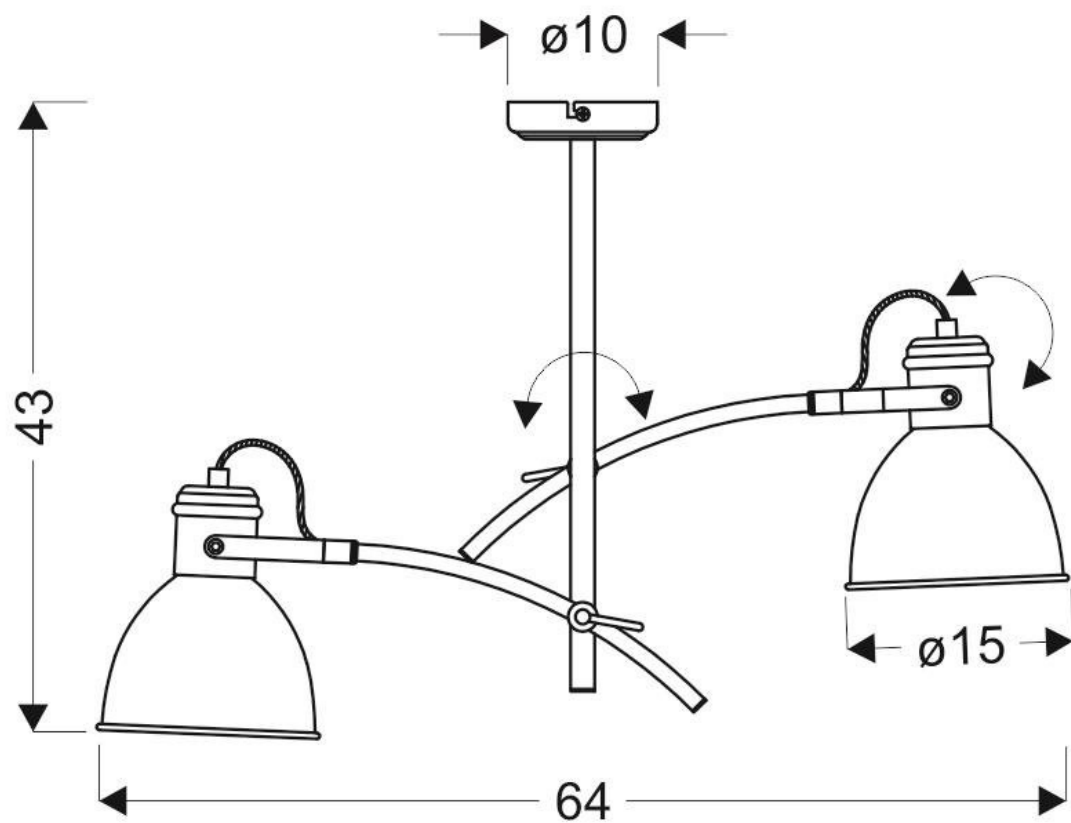

Lampa sufitowa biało-czarna regulowana 2x60W

Kod ElektriKo: 102260

UWAGA: Zdjęcie poglądowe dla całej rodziny produktów.

Dane techniczne:

- Kolor **biało-czarny**
- Napięcie [V] **230V / 50Hz**
- Źródło światła **2xE27**
- Stopień ochrony IP **IP20**
- Klosz **metalowy**
- Wymiary **43x15x64mm**
- Kolor **biało-czarny**
- Napięcie [V] **230V / 50Hz**
- Źródło światła **2xE27**
- Stopień ochrony IP **IP20**
- Klosz **metalowy**

- Wymiary **43x15x64mm**

Prosta, a zarazem niepowtarzalna oprawa sufitowa wykonana całkowicie z metalu, ma dwa wymienne źródła światła o mocy maksymalnej 60W, oraz dwa regulowane ramiona i abażury.

Sztyca pionowa oraz ramiona są pomalowane na czarno.

W tym samym kolorze ręcznie naniesione są dekoracyjne linie na abażurach oraz podsufitce, gdzie same klosze i podstawa są w kolorze białym.

Barwę światła można dobierać dowolnie, gdyż lampa świetnie się sprawdzi zarówno w salonie, sypialni oraz pokoju dziecięcym.

Dzięki regulacji kąta nachylenia ramion oraz abażurów, strumień świetlny można skierować na wybrane elementy wnętrza.

Nie ma możliwości włączenia każdej z żarówek oddzielnie – zwis posiada jednoobwodowy sposób zaświecenia.