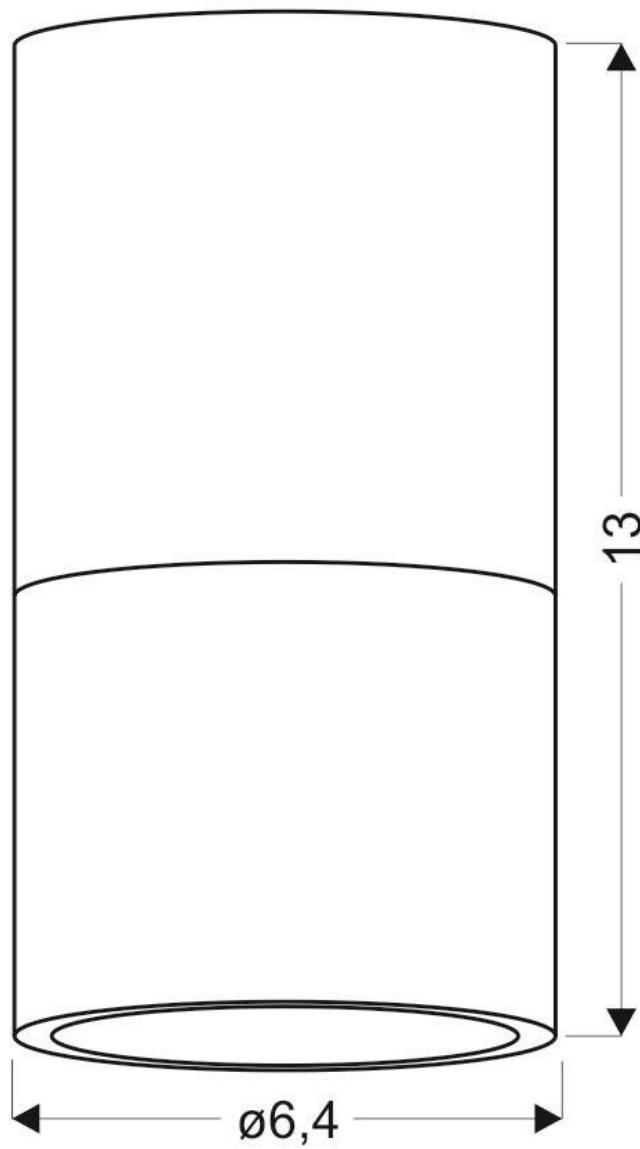

UWAGA: Zdjęcie poglądowe dla całej rodziny produktów.