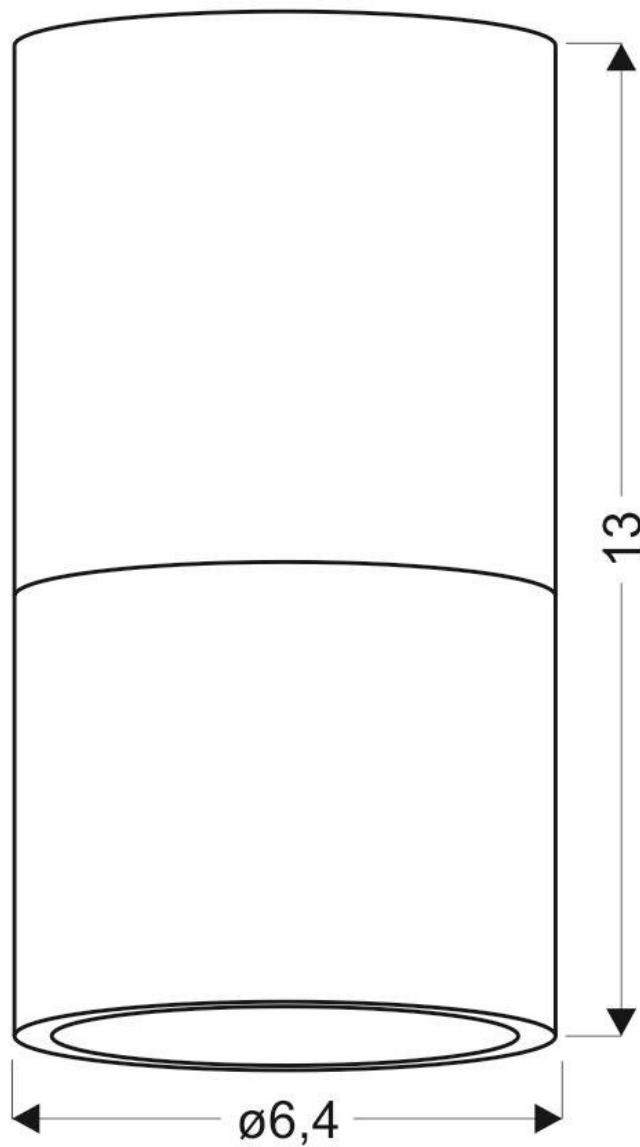

UWAGA: Zdjęcie poglądowe dla całej rodziny produktów.