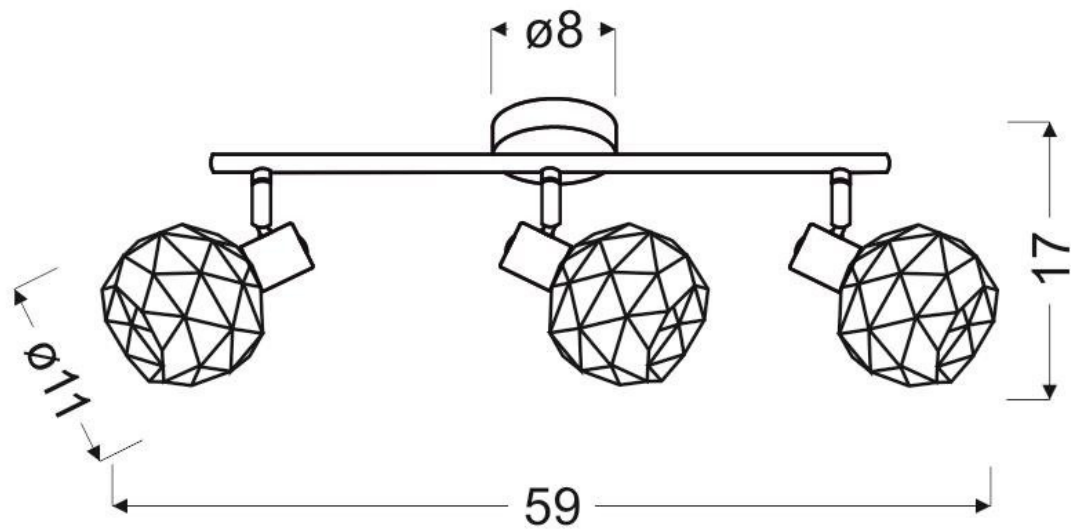

Lampa Sufitowa Listwa 3x40W E14 Czarny Klosz Złoty

Kod ElektriKo: 102263

UWAGA: Zdjęcie poglądowe dla całej rodziny produktów.

Dane techniczne:

- Kolor **czarny+złoty**
- Napięcie [V] **230V / 50Hz**
- Źródło światła **3xE14**
- Stopień ochrony IP **IP20**
- Klosz **metalowy**
- Wymiary **17x11x59 cm**
- Kolor **czarny+złoty**
- Napięcie [V] **230V / 50Hz**
- Źródło światła **3xE14**
- Stopień ochrony IP **IP20**
- Klosz **metalowy**
- Wymiary **17x11x59 cm**

W zgodzie z najnowszymi trendami; połączenie dwóch kolorów; ażurowy klosz w kształcie wycinka kuli - idealnie przejrzysty, zapewniający pełne wykorzystanie źródła światła; standardowo możliwość regulacji kąta nachylenia; niezastąpiony w przedpokoju czy też pokoju juniora; sprawdzi się również w niskich pomieszczeniach