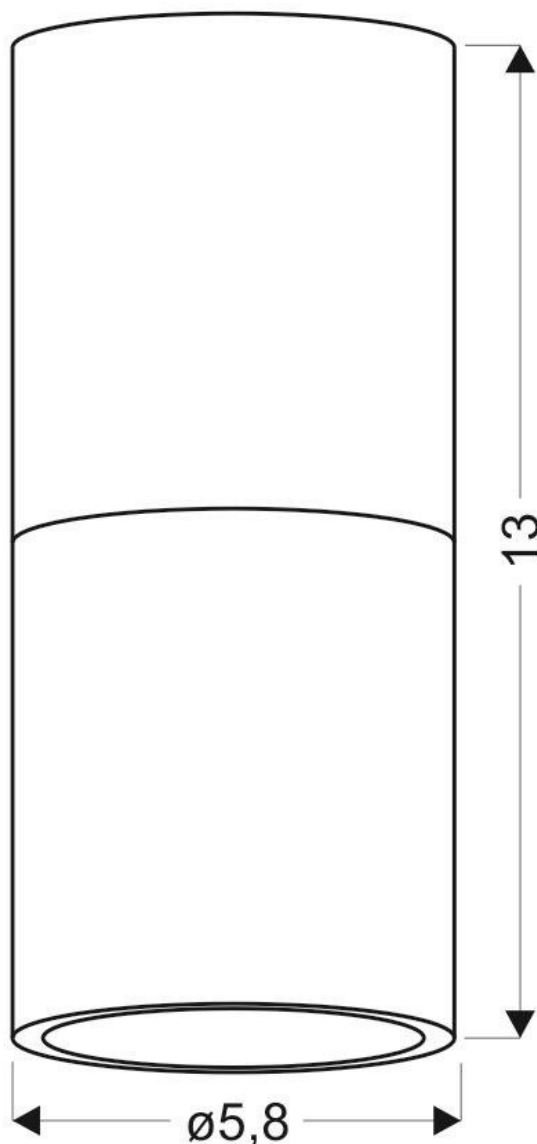

- Źródło światła **1xGU10**
- Stopień ochrony IP **IP20**
- Kolor **biały**
- Wymiary **5.8x13**

Nowoczesna minimalistyczna sufitowa oprawa oświetleniowa do montażu nawierzchniowego.

Wyposażona trzonek GU10 do wymiennych źródeł światła.

Wykonana z aluminium, malowana dwukolorowo co zwiększa możliwość dopasowania do kolorystyki wnętrza.

Doskonale prezentuje się pojedynczo oraz jako oświetlenie grupowe, tworząc jedyne w swoim rodzaju efekty podkreślające indywidualny charakter oświetlanych pomieszczeń.

Żarówka nie dołączona.

UWAGA: Zdjęcie poglądowe dla całej rodziny produktów.