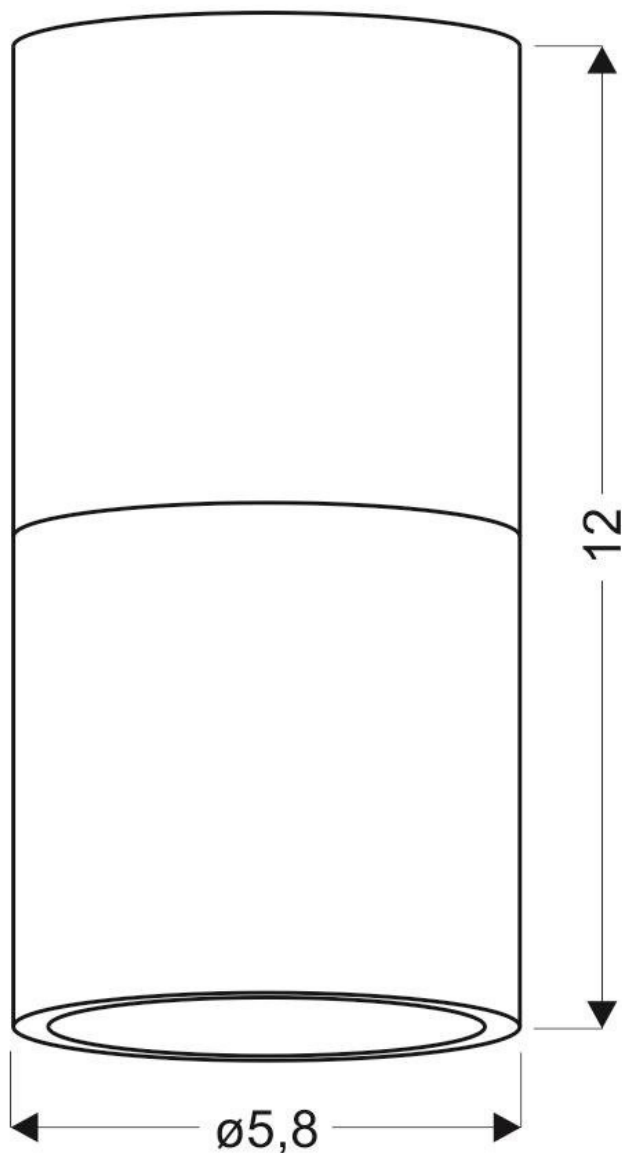

Oprawa sufitowa czarno-złota 15W GU10 Tuba

Kod Elektriako: 102267

UWAGA: Zdjęcie poglądowe dla całej rodziny produktów.

Dane techniczne:

- Kolor **szary**
- Napięcie [V] **230V / 50Hz**
- Źródło światła **1xGU10**
- Stopień ochrony IP **IP20**
- Kolor **czarny+złoty**
- Wymiary **5.8x12cm**
- Kolor **szary**
- Napięcie [V] **230V / 50Hz**
- Źródło światła **1xGU10**
- Stopień ochrony IP **IP20**

- Kolor **czarny+złoty**
- Wymiary **5.8x12cm**

Nowoczesna minimalistyczna sufitowa lampa wisząca zwis w kształcie walca. Wyposażona trzonek GU10 do wymiennych źródeł światła. Wykonana z aluminium, malowana dwukolorowo co zwiększa możliwość dopasowania do kolorystyki wnętrza. Doskonale prezentuje się pojedynczo oraz jako oświetlenie grupowe, tworząc jedyne w swoim rodzaju efekty podkreślające indywidualny charakter oświetlanych pomieszczeń.