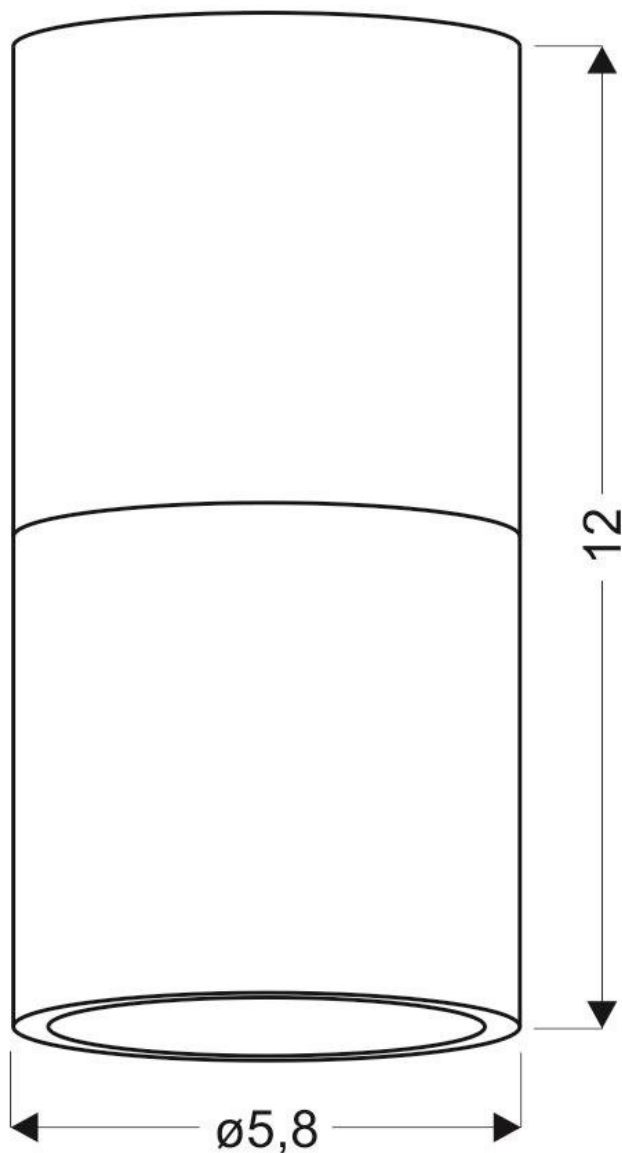

Oprawa sufitowa czarno-złota 15W GU10 Tuba

Kod Elektriiko: 102267

UWAGA: Zdjęcie poglądowe dla całej rodziny produktów.

Dane techniczne:

- Kolor **szary**
- Napięcie [V] **230V / 50Hz**
- Źródło światła **1xGU10**
- Stopień ochrony IP **IP20**
- Kolor **czarny+złoty**
- Wymiary **5.8x12cm**
- Kolor **szary**
- Napięcie [V] **230V / 50Hz**
- Źródło światła **1xGU10**
- Stopień ochrony IP **IP20**

- Kolor **czarny+złoty**
- Wymiary **5.8x12cm**

Nowoczesna minimalistyczna sufitowa lampa wisząca zwis w kształcie walca. Wyposażona trzonek GU10 do wymiennych źródeł światła. Wykonana z aluminium, malowana dwukolorowo co zwiększa możliwość dopasowania do kolorystyki wnętrza. Doskonale prezentuje się pojedynczo oraz jako oświetlenie grupowe, tworząc jedyne w swoim rodzaju efekty podkreślające indywidualny charakter oświetlanych pomieszczeń.