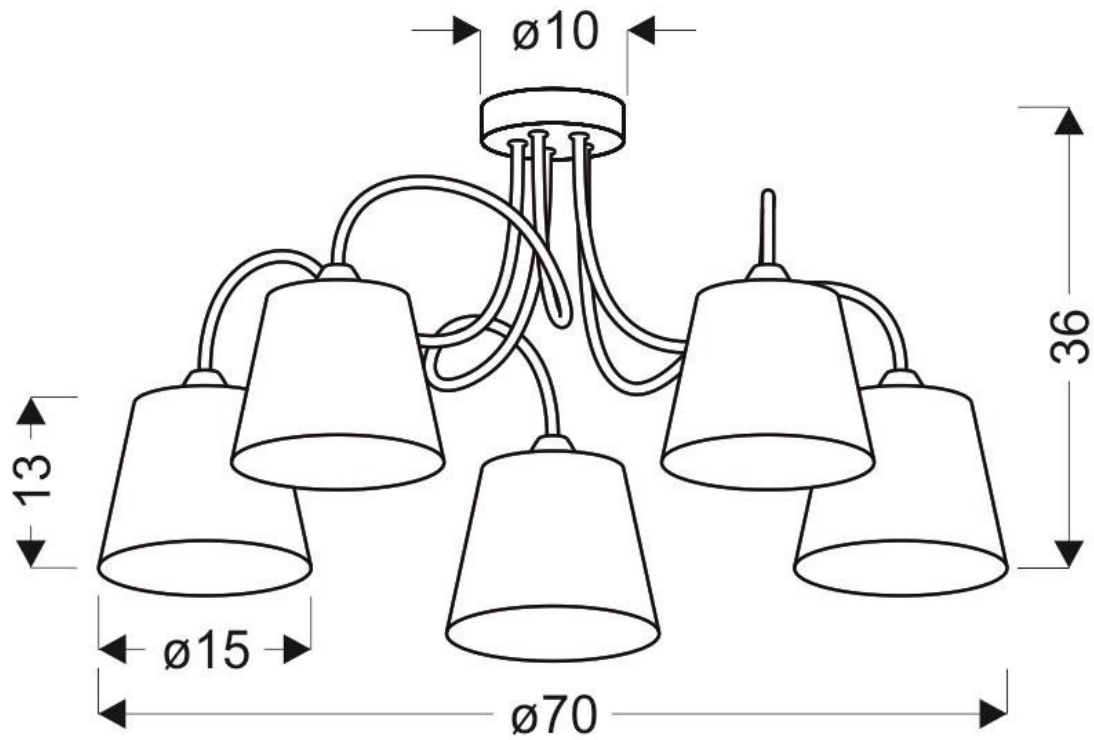

UWAGA: Zdjęcie poglądowe dla całej rodziny produktów.