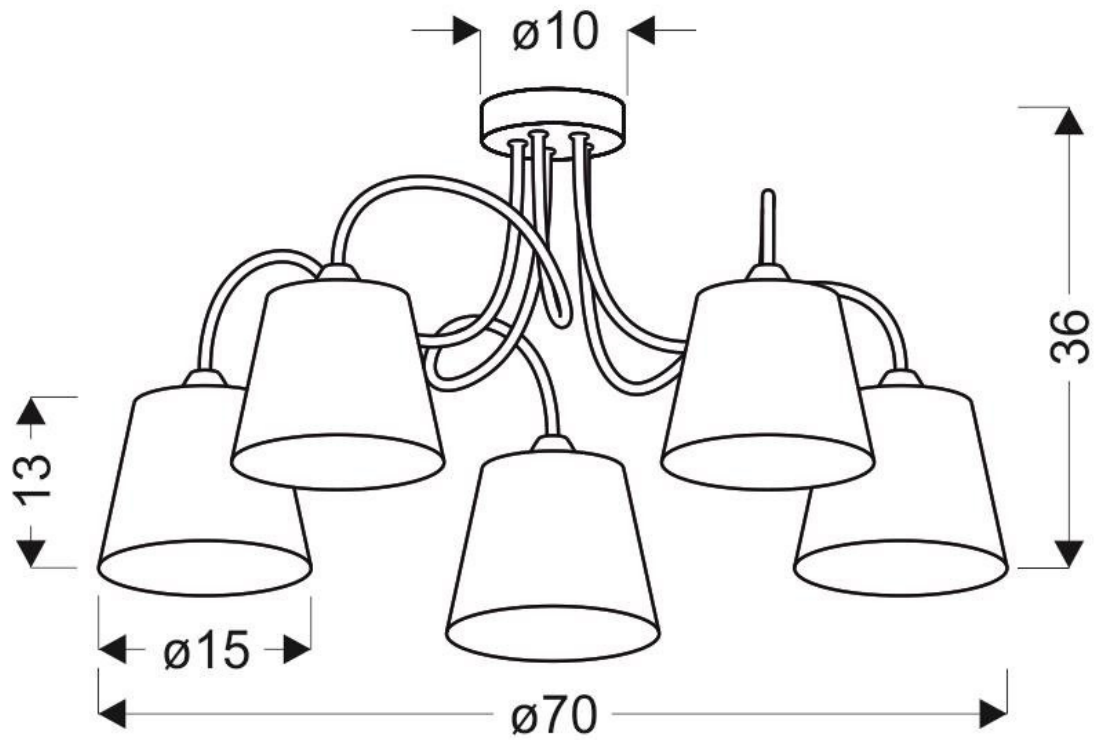

UWAGA: Zdjęcie poglądowe dla całej rodziny produktów.