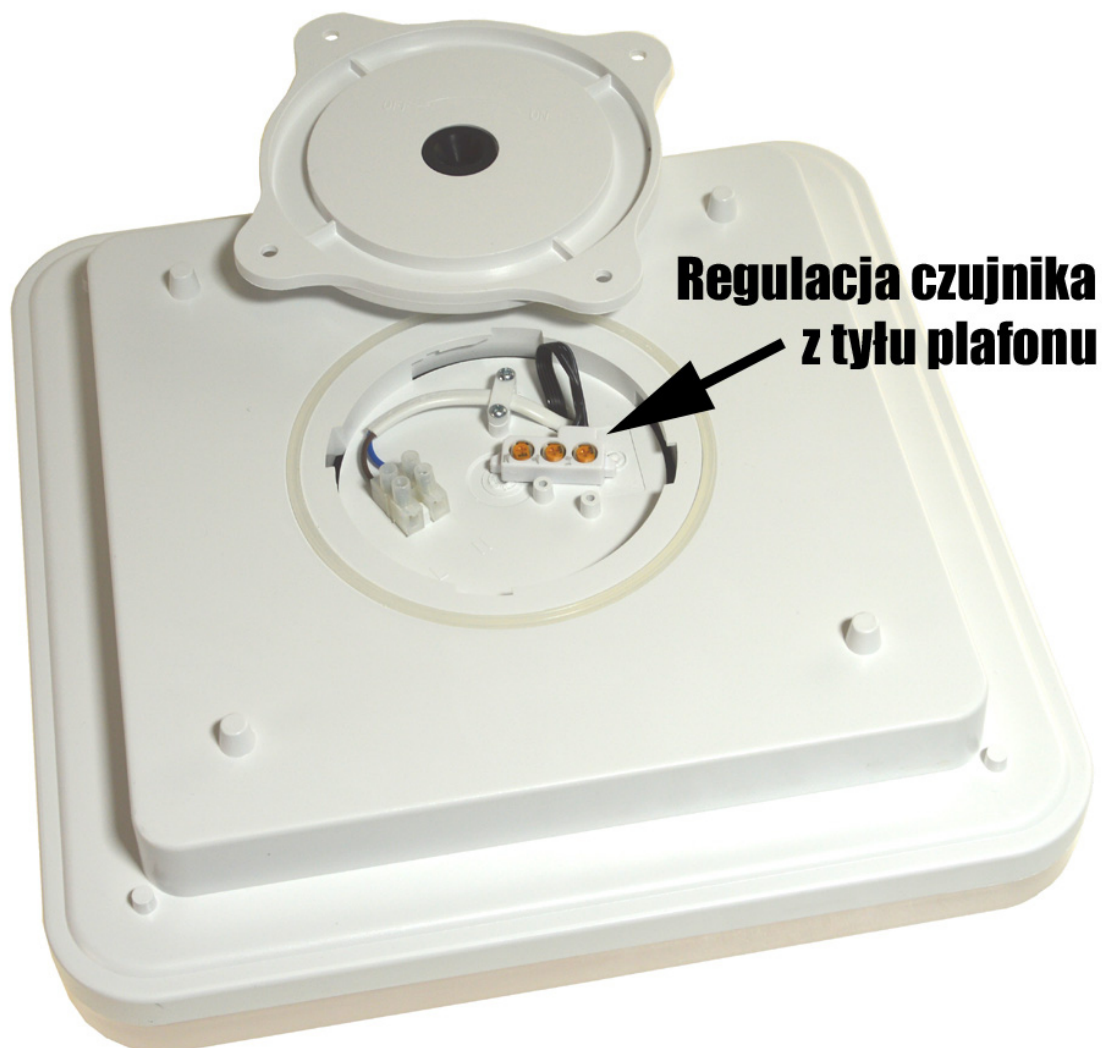

UWAGA: Zdjęcie poglądowe dla całej rodziny produktów.