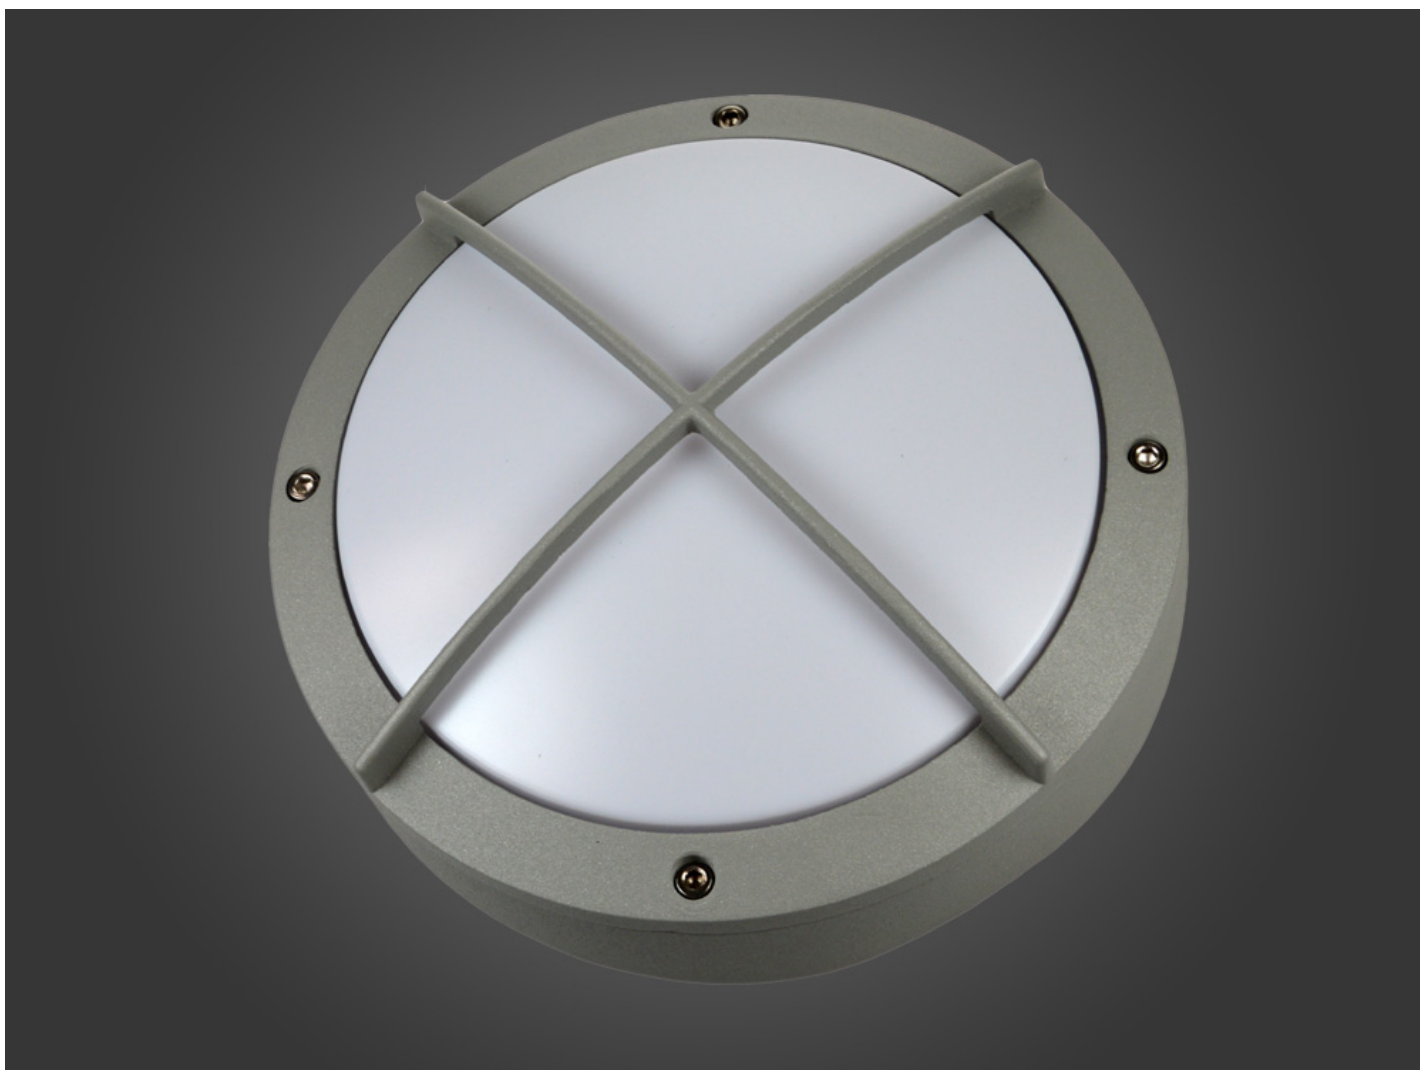

Oprawa Elewacyjna Led Froda 12w Ww Szara

Kod ElektriKo: 102365 Kod Bowi: 009579

UWAGA: Zdjęcie poglądowe dla całej rodziny produktów.

Dane techniczne:

- Moc **12W**
- Strumień świetlny lampy [lm] **650 lm**
- Temperatura barwowa [K] **2500-3000K**
- Kolor **szary**
- Wymiary **Ø220*80**
- Moc **12W**
- Strumień świetlny lampy [lm] **650 lm**
- Temperatura barwowa [K] **2500-3000K**
- Kolor **szary**
- Wymiary **Ø220*80**
- Napięcie zasilania **230 V**
- Stopień ochrony IP **IP54**

Moc [W]	12W
Napięcie zasilania:	230VAC, 50Hz

Strumień światła [lm]	650
Temperatura barwowa [K]	2500-3000K
CRI (Ra)	>75
Kąt świecenia	120°
Ilość diod	60
Rodzaj diod	SMD 2835
Współczynnik mocy PF	>0.8
Wymiary ØxD [mm]	Ø220*80
Nominalny okres trwałości (h)	40000
Współczynnik zachowania strumienia światelnego na zakończenie nominalnego okresu trwałości	0,7
Stopień szczelności IP	IP54
Kolor obudowy:	szary
Materiał obudowy:	aluminium
Dyfuzor (klosz):	PC
Klasa ochronności	I
Optymalne warunki eksploatacji (temperatura użytkowania)	od -30 do +50°C
Czas zapłonu	0,2s
Liczba cykli włącz/wyłącz	100000x
Czas nagrzania lampy do 60% pełnego strumienia światelnego	0,1s
Czas nagrzania lampy do 90% pełnego strumienia światelnego	0,2s
Certyfikaty:	CE RoHS
Zasilacz w komplecie:	jest