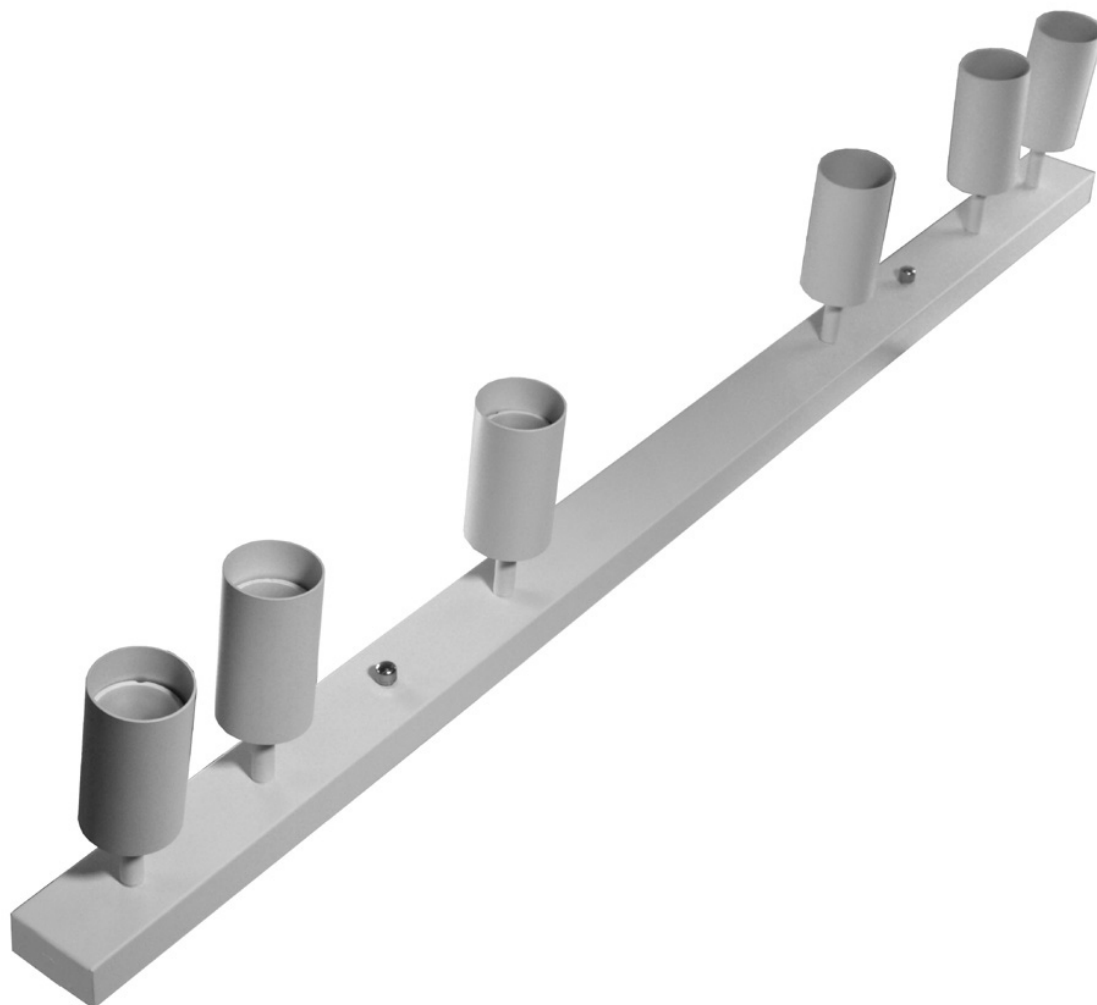

Lampa Spotlight Fargo 6xgu10 Biała

Kod ElektriKo: 102389 Kod Bowi: 013715

UWAGA: Zdjęcie poglądowe dla całej rodziny produktów.

Dane techniczne:

- Wymiary **1180x60x30**
- Moc maksymalna [W] **6x30**
- Trzonek **GU10**
- Kolor **biały**
- Napięcie znamionowe [V] **220-240 AC**
- Stopień IP **20**
- Miejsce zastosowania **wewnątrz**
- Częstotliwość znamionowa [Hz] **50/60**
- Minimalna odległość od oświetlanego obiektu **0,5m**
- Wymienne źródło światła **tak**

- Wymiary **1180x60x30**
- Moc maksymalna [W] **6x30**
- Trzonek **GU10**
- Kolor **biały**
- Napięcie znamionowe [V] **220-240 AC**
- Stopień IP **20**
- Miejsce zastosowania **wewnątrz**
- Częstotliwość znamionowa [Hz] **50/60**
- Minimalna odległość od oświetlanego obiektu **0,5m**
- Wymienne źródło światła **tak**

Napięcie zasilania [V]:	230V
Źródło światła (trzonek)	GU10
materiał	Aluminium
Stopień szczelności IP	20

UWAGA: Zdjęcie poglądowe dla całej rodziny produktów.