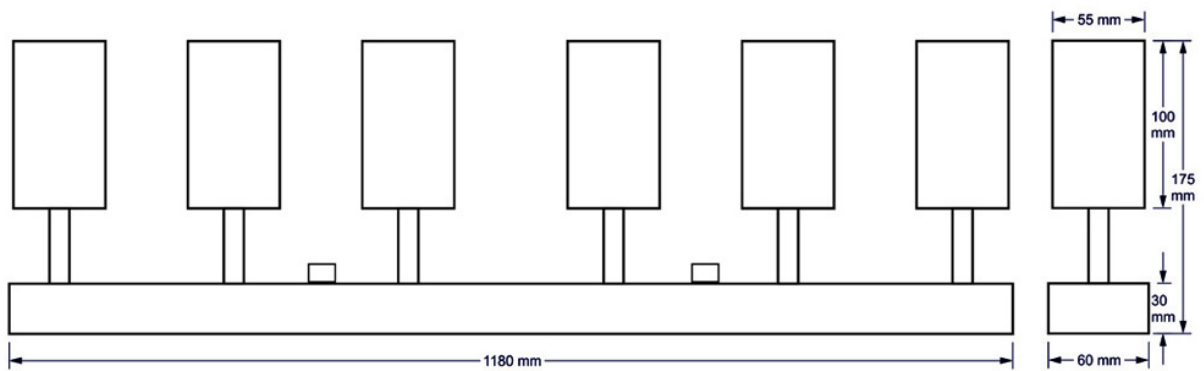

Lampa Spotlight Fargo 6xgu10 Biała

Kod ElektriKo: 102389 Kod Bowi: 013715

UWAGA: Zdjęcie poglądowe dla całej rodziny produktów.

Dane techniczne:

- Wymiary **1180x60x30**
- Moc maksymalna [W] **6x30**
- Trzonek **GU10**
- Kolor **biały**
- Napięcie znamionowe [V] **220-240 AC**
- Stopień IP **20**
- Miejsce zastosowania **wewnątrz**
- Częstotliwość znamionowa [Hz] **50/60**
- Minimalna odległość od oświetlanego obiektu **0,5m**
- Wymienne źródło światła **tak**

- Wymiary **1180x60x30**
- Moc maksymalna [W] **6x30**
- Trzonek **GU10**
- Kolor **biały**
- Napięcie znamionowe [V] **220-240 AC**
- Stopień IP **20**
- Miejsce zastosowania **wewnątrz**
- Częstotliwość znamionowa [Hz] **50/60**
- Minimalna odległość od oświetlanego obiektu **0,5m**
- Wymienne źródło światła **tak**

Napięcie zasilania [V]:	230V
Źródło światła (trzonek)	GU10
materiał	Aluminium
Stopień szczelności IP	20

UWAGA: Zdjęcie poglądowe dla całej rodziny produktów.