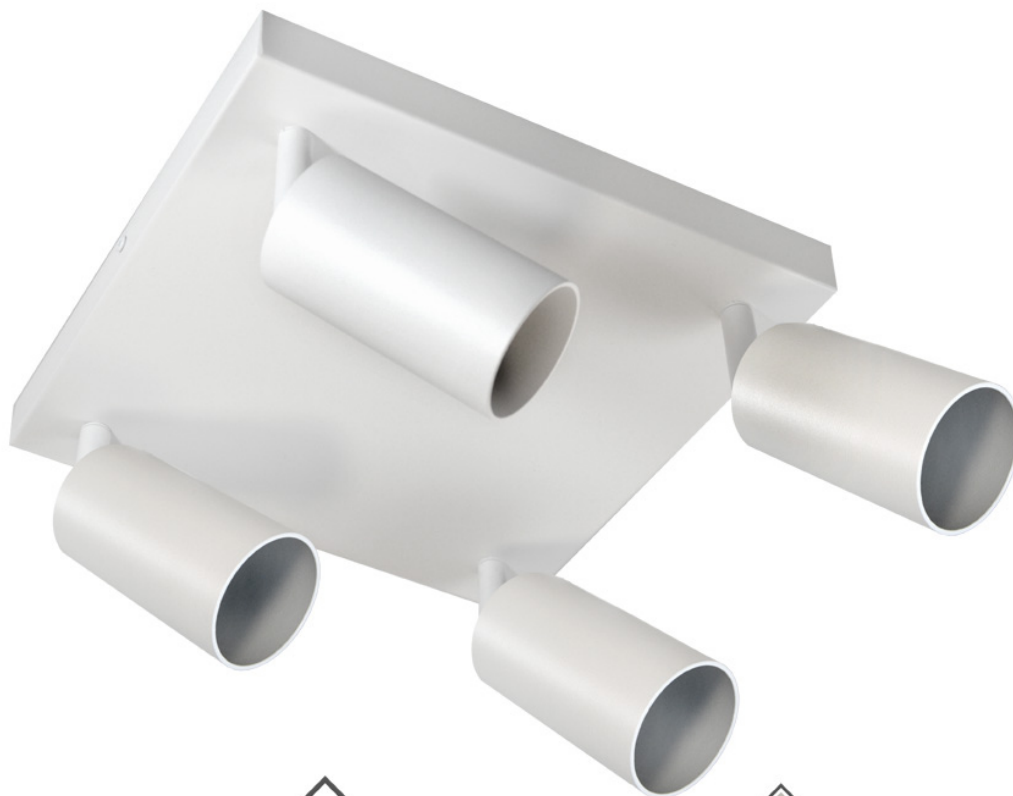

Lampa Spotlight Fargo 4xgu10 Biała Kwadrat

Kod ElektriKo: 102392 Kod Bowi: 013363

Dane techniczne:

- Wymiary **260x260x30**
- Moc maksymalna [W] **4x30W**
- Trzonek **GU10**
- Kolor **biały**
- Napięcie znamionowe [V] **220-240 AC**
- Stopień IP **20**
- Miejsce zastosowania **wewnątrz**
- Częstotliwość znamionowa [Hz] **50/60**
- Minimalna odległość od oświetlanego obiektu **0,5m**
- Wymienne źródło światła **tak**
- Wymiary **260x260x30**

- Moc maksymalna [W] **4x30W**
- Trzonek **GU10**
- Kolor **biały**
- Napięcie znamionowe [V] **220-240 AC**
- Stopień IP **20**
- Miejsce zastosowania **wewnątrz**
- Częstotliwość znamionowa [Hz] **50/60**
- Minimalna odległość od oświetlanego obiektu **0,5m**
- Wymienne źródło światła **tak**

Napięcie zasilania [V]:	230V
Źródło światła (trzonek)	GU10
materiał	Aluminium
Stopień szczelności IP	20