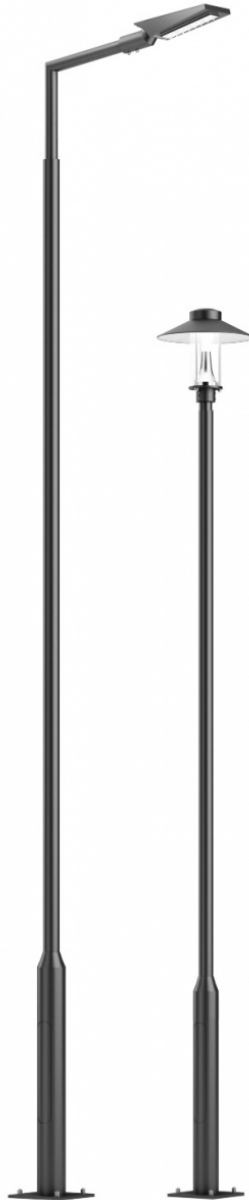

Słup oświetleniowy aluminiowy Bootes K-P 4.5m

Kod Elektriako: 102459

UWAGA: Zdjęcie poglądowe dla całej rodziny produktów.

Dane techniczne:

- Wysokość słupa **4m**
- Typ fundamentu **FBK 90/18 M14**
- Średnica przy podstawie **120mm**
- Średnica zakończenia **60mm**
- Rozstaw śrub/otworów **190mm**
- Wysokość słupa **4m**
- Typ fundamentu **FBK 90/18 M14**
- Średnica przy podstawie **120mm**

- Średnica zakończenia **60mm**
- Rozstaw śrub/otworów **190mm**

Słup oświetleniowy aluminiowy Bootes

UWAGA: Zdjęcie poglądowe dla całej rodziny produktów.