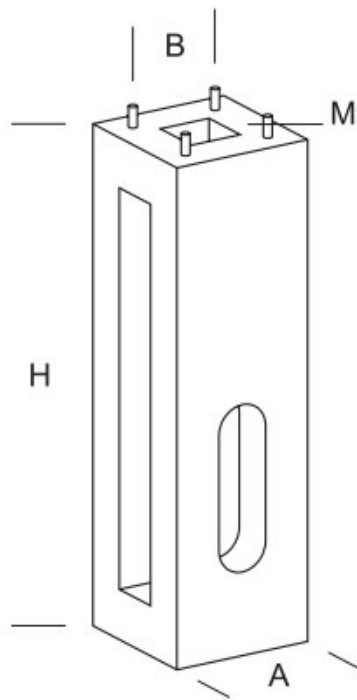

UWAGA: Zdjęcie poglądowe dla całej rodziny produktów.