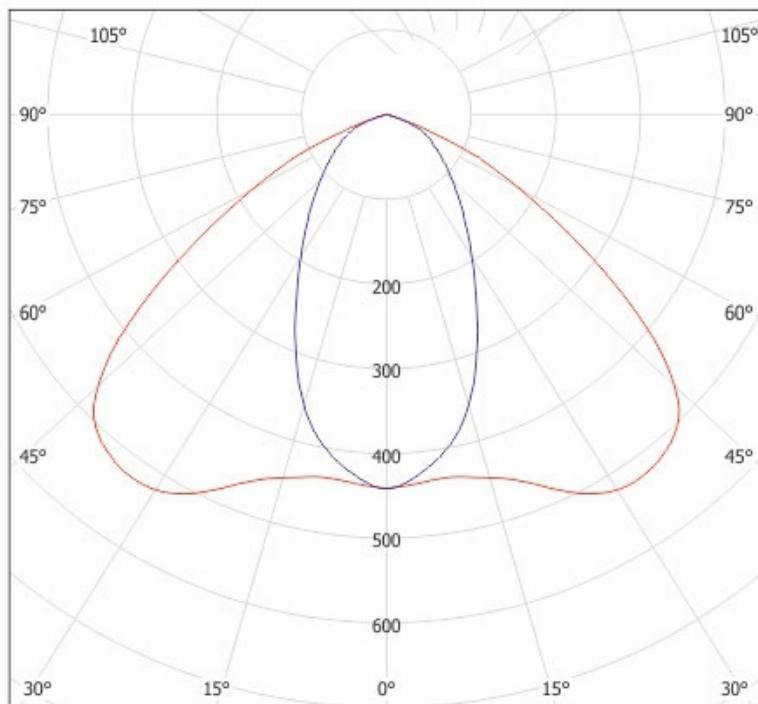

ORBIT AREA LED2

LEGENDA: cd/klm — C0 - C180 — C90 - C270

UWAGA: Zdjęcie poglądowe dla całej rodziny produktów.

ORBIT ROAD LED2

LEGENDA: cd/klm — C0 - C180 — C90 - C270

UWAGA: Zdjęcie poglądowe dla całej rodziny produktów.