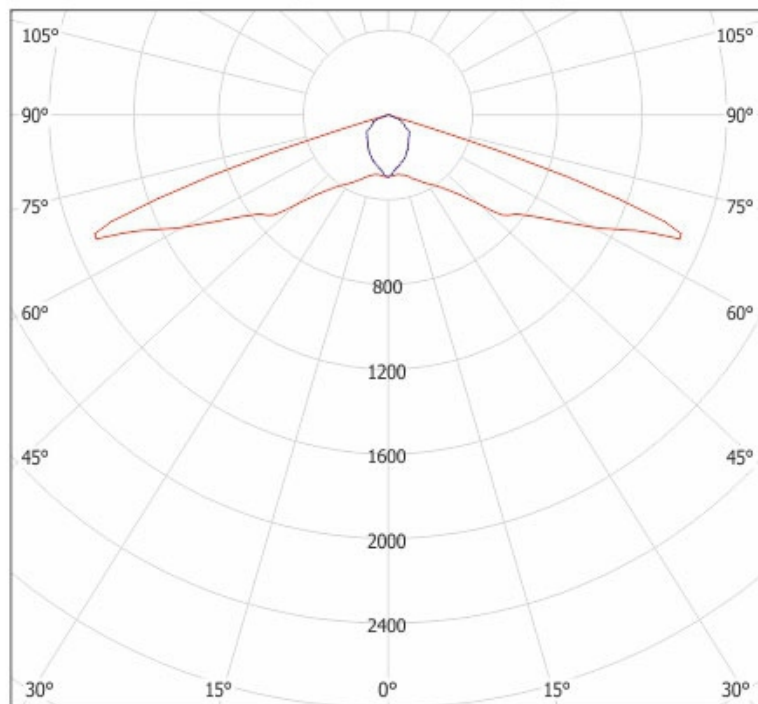

ORBIT ROAD PLUS LED2

LEGENDA: cd/klm — C0 - C180 — C90 - C270

UWAGA: Zdjęcie poglądowe dla całej rodziny produktów.