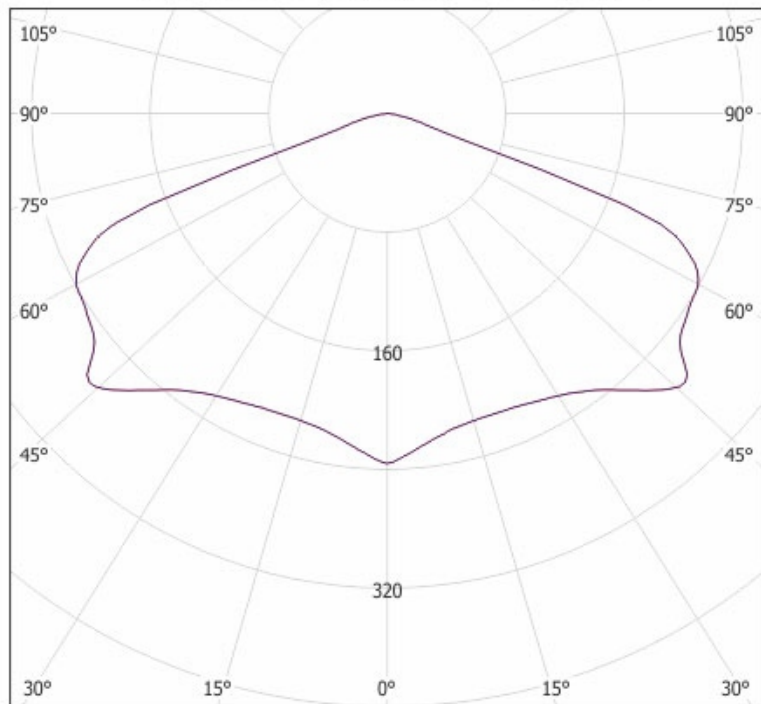

ORBIT AREA LED2

LEGENDA: cd/klm — C0 - C180 — C90 - C270

UWAGA: Zdjęcie poglądowe dla całej rodziny produktów.