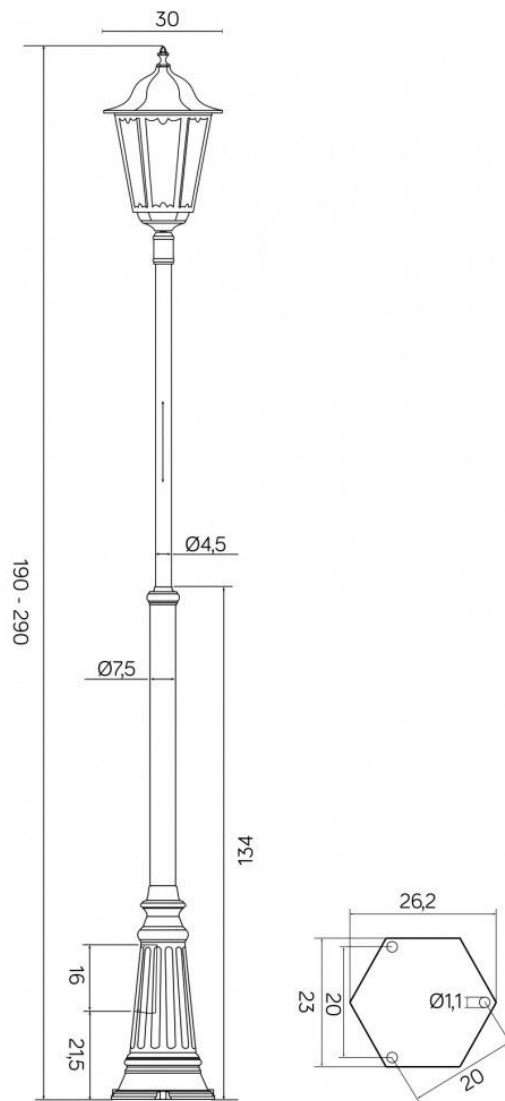

## Dane techniczne:

- Napięcie [V] **230 V**
- Źródło światła **E27, 1 x 60 W**
- Stopień ochrony IP **IP43**
- Kolor **czarny**
- Wymiary **Wysokość masztu regulowana w przedziale 190-290 cm**
- Napięcie [V] **230 V**
- Źródło światła **E27, 1 x 60 W**
- Stopień ochrony IP **IP43**
- Kolor **czarny**
- Wymiary **Wysokość masztu regulowana w przedziale 190-290 cm**

- Napięcie zasilania **230 V**
- Stopień ochrony IP **IP43**

Stylowa lampa masztowa o klasycznym wzornictwie, wykonana z aluminium z szybkami ze szkła piaskowanego.

Wysokość masztu regulowana w przedziale 190-290 cm.

Możliwość wykonania lampy w 6 wariantach kolorystycznych (czarny, patyna: złota, srebrna, antyk, miedź i zieleń).

Idealna do oświetlenia ogrodu, parku i ulic.

Do oprawy nie dołączamy śrub montażowych.

**UWAGA:** Zdjęcie poglądowe dla całej rodziny produktów.

**UWAGA:** Zdjęcie poglądowe dla całej rodziny produktów.

Wymiary podane w cm

**UWAGA:** Zdjęcie poglądowe dla całej rodziny produktów.