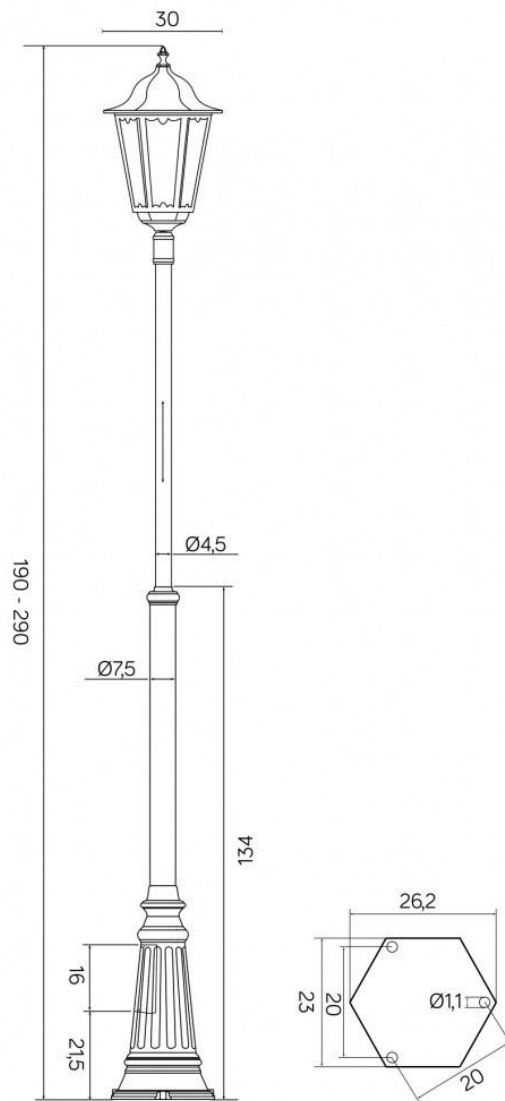

Retro Maxi Ogmwn 1

Kod ElektriKo: 102488 Kod Suma: Ogmwn 1

UWAGA: Zdjęcie poglądowe dla całej rodziny produktów.

Dane techniczne:

- Napięcie [V] **230 V**
- Źródło światła **E27, 1 x 60 W**
- Stopień ochrony IP **IP43**
- Kolor **czarny**
- Wymiary **Wysokość masztu regulowana w przedziale 190-290 cm**
- Napięcie [V] **230 V**
- Źródło światła **E27, 1 x 60 W**
- Stopień ochrony IP **IP43**
- Kolor **czarny**
- Wymiary **Wysokość masztu regulowana w przedziale 190-290 cm**

- Napięcie zasilania **230 V**
- Stopień ochrony IP **IP43**

Stylowa lampa masztowa o klasycznym wzornictwie, wykonana z aluminium z szybkami ze szkła piaskowanego.

Wysokość masztu regulowana w przedziale 190-290 cm.

Możliwość wykonania lampy w 6 wariantach kolorystycznych (czarny, patyna: złota, srebrna, antyk, miedź i zieleń).

Idealna do oświetlenia ogrodu, parku i ulic.

Do oprawy nie dołączamy śrub montażowych.

UWAGA: Zdjęcie poglądowe dla całej rodziny produktów.

UWAGA: Zdjęcie poglądowe dla całej rodziny produktów.

Wymiary podane w cm

UWAGA: Zdjęcie poglądowe dla całej rodziny produktów.