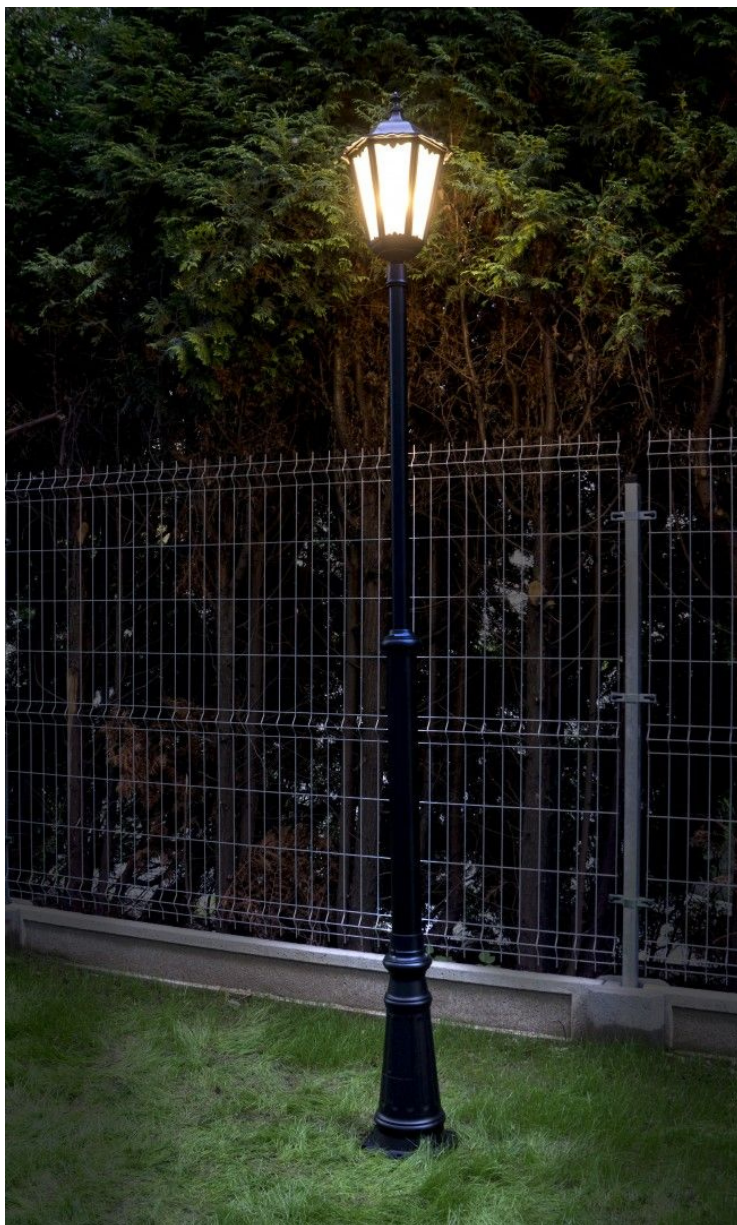

## Dane techniczne:

- Napięcie [V] **230 V**
- Źródło światła **E27, 1 x 60 W**
- Stopień ochrony IP **IP43**
- Kolor **czarny**
- Wymiary **Wysokość masztu regulowana w przedziale 190-290 cm**
- Napięcie [V] **230 V**
- Źródło światła **E27, 1 x 60 W**
- Stopień ochrony IP **IP43**
- Kolor **czarny**
- Wymiary **Wysokość masztu regulowana w przedziale 190-290 cm**

- Napięcie zasilania **230 V**
- Stopień ochrony IP **IP43**

Stylowa lampa masztowa o klasycznym wzornictwie, wykonana z aluminium z szybkami ze szkła piaskowanego.

Wysokość masztu regulowana w przedziale 190-290 cm.

Możliwość wykonania lampy w 6 wariantach kolorystycznych (czarny, patyna: złota, srebrna, antyk, miedź i zieleń).

Idealna do oświetlenia ogrodu, parku i ulic.

Do oprawy nie dołączamy śrub montażowych.

**UWAGA:** Zdjęcie poglądowe dla całej rodziny produktów.