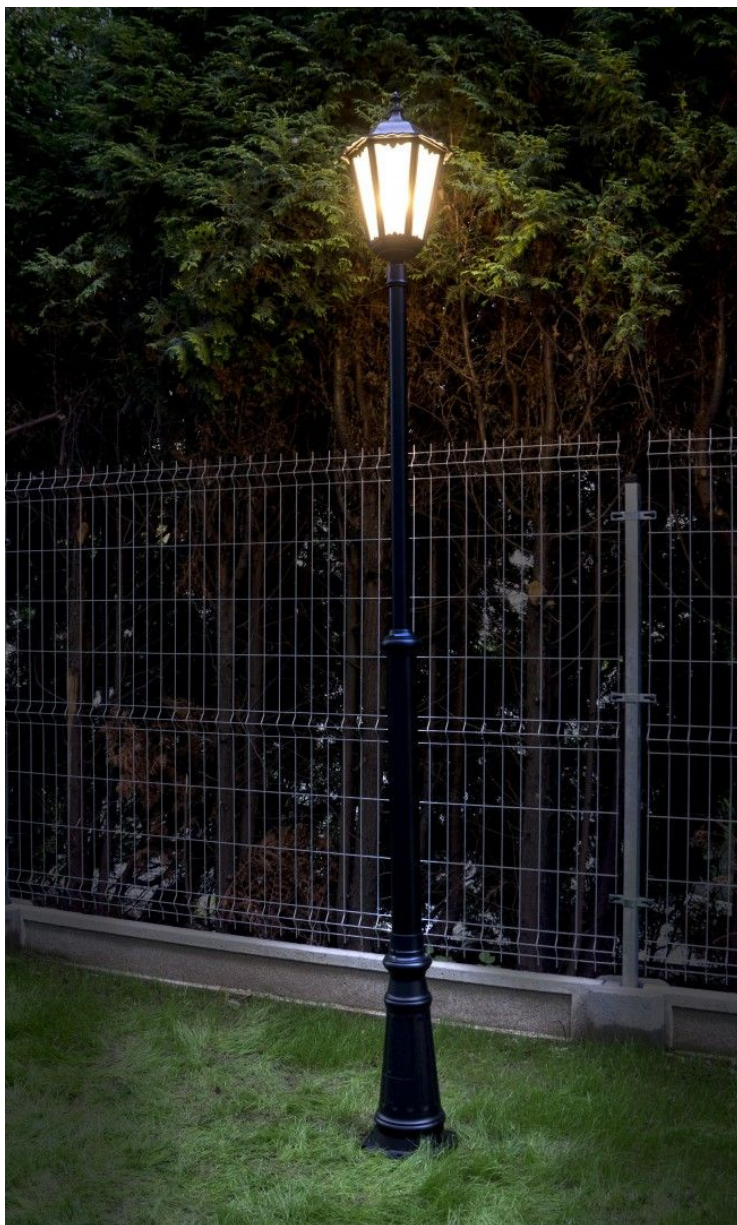

Retro Maxi Ogmwn 1

Kod ElektriKo: 102488 Kod Suma: Ogmwn 1

UWAGA: Zdjęcie poglądowe dla całej rodziny produktów.

Dane techniczne:

- Napięcie [V] **230 V**
- Źródło światła **E27, 1 x 60 W**
- Stopień ochrony IP **IP43**
- Kolor **czarny**
- Wymiary **Wysokość masztu regulowana w przedziale 190-290 cm**
- Napięcie [V] **230 V**
- Źródło światła **E27, 1 x 60 W**
- Stopień ochrony IP **IP43**
- Kolor **czarny**
- Wymiary **Wysokość masztu regulowana w przedziale 190-290 cm**

- Napięcie zasilania **230 V**
- Stopień ochrony IP **IP43**

Stylowa lampa masztowa o klasycznym wzornictwie, wykonana z aluminium z szybkami ze szkła piaskowanego.

Wysokość masztu regulowana w przedziale 190-290 cm.

Możliwość wykonania lampy w 6 wariantach kolorystycznych (czarny, patyna: złota, srebrna, antyk, miedź i zieleń).

Idealna do oświetlenia ogrodu, parku i ulic.

Do oprawy nie dołączamy śrub montażowych.

UWAGA: Zdjęcie poglądowe dla całej rodziny produktów.