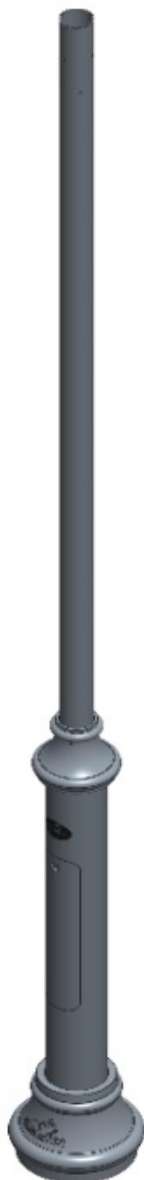

Słup stalowy parkowy LS4-2/76/F135 RAL 9005

Kod ElektriKo: 102500

UWAGA: Zdjęcie poglądowe dla całej rodziny produktów.

Dane techniczne:

- Kolor **RAL9005 czarny**
- Wysokość słupa **4 m**
- Typ fundamentu **BLSO-80/4**
- Waga **57.00**
- Kolor **RAL9005 czarny**
- Wysokość słupa **4 m**
- Typ fundamentu **BLSO-80/4**
- Waga **57.00**

Słup stalowy stylowy LS