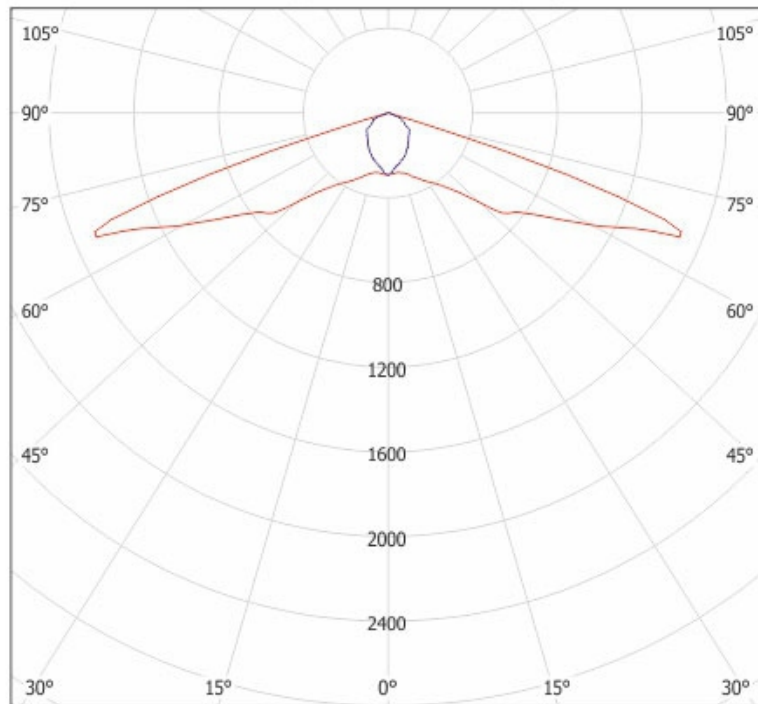

ORBIT ROAD PLUS LED2

LEGENDA: cd/klm — C0 - C180 — C90 - C270

UWAGA: Zdjęcie poglądowe dla całej rodziny produktów.