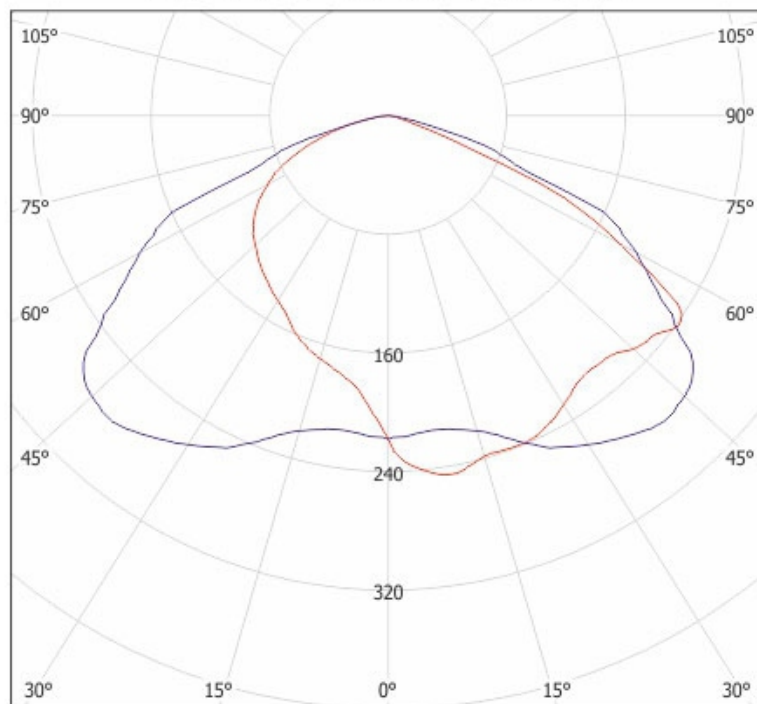

ORBIT SIDE LED2

LEGENDA: cd/klm — C0 - C180 — C90 - C270

UWAGA: Zdjęcie poglądowe dla całej rodziny produktów.