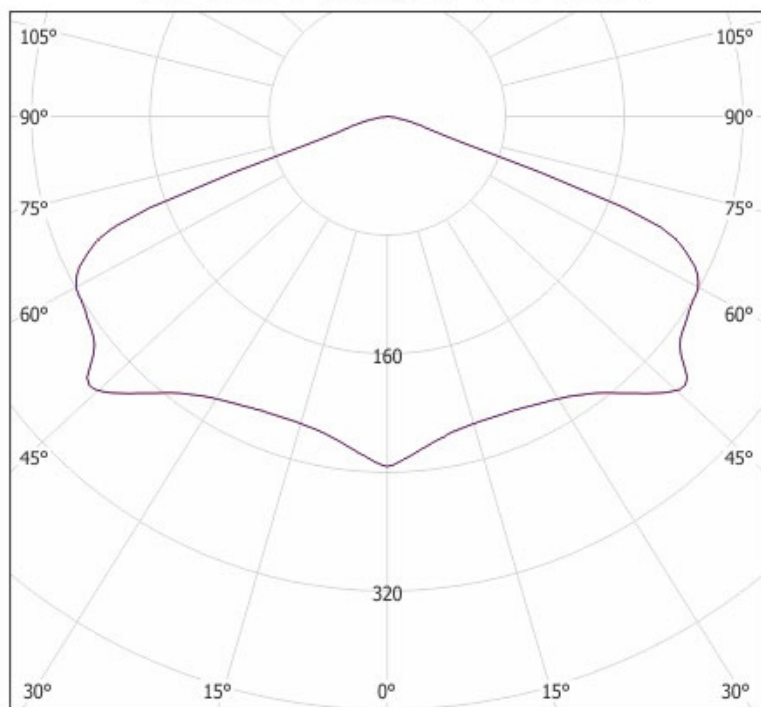

## Dane techniczne:

- Trwałość **50000h**
- Moc **3W**
- Stopień ochrony IP **IP54**
- Kolor **biały**
- Czas pracy na baterii **1h**
- Tryb pracy **NM - ciemny (oprawa awaryjna zasilana nieciągłe)**
- Trwałość **50000h**

## ORBIT AREA LED2

LEGENDA: cd/klm — C0 - C180 — C90 - C270

**UWAGA:** Zdjęcie poglądowe dla całej rodziny produktów.