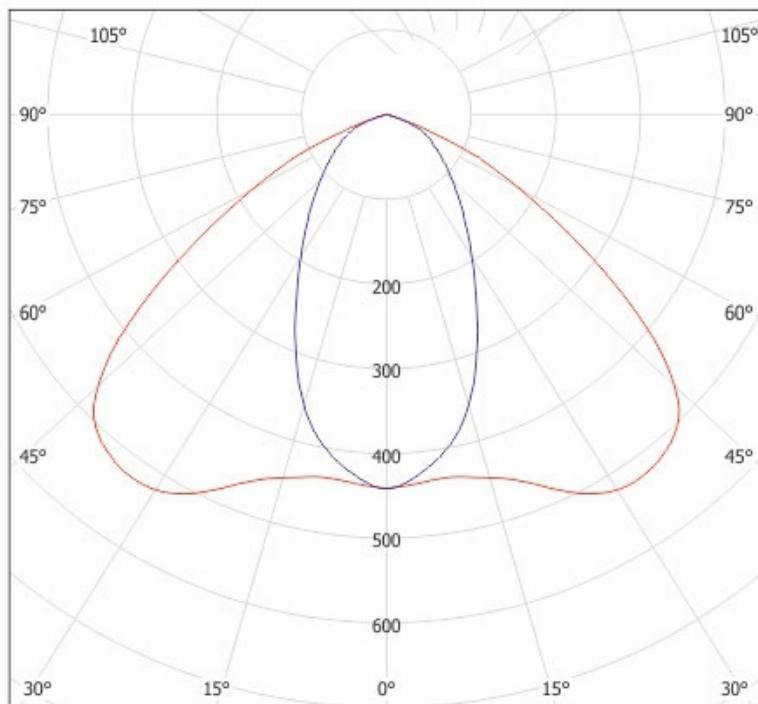

ORBIT ROAD LED2

LEGENDA: cd/klm — C0 - C180 — C90 - C270

UWAGA: Zdjęcie poglądowe dla całej rodziny produktów.