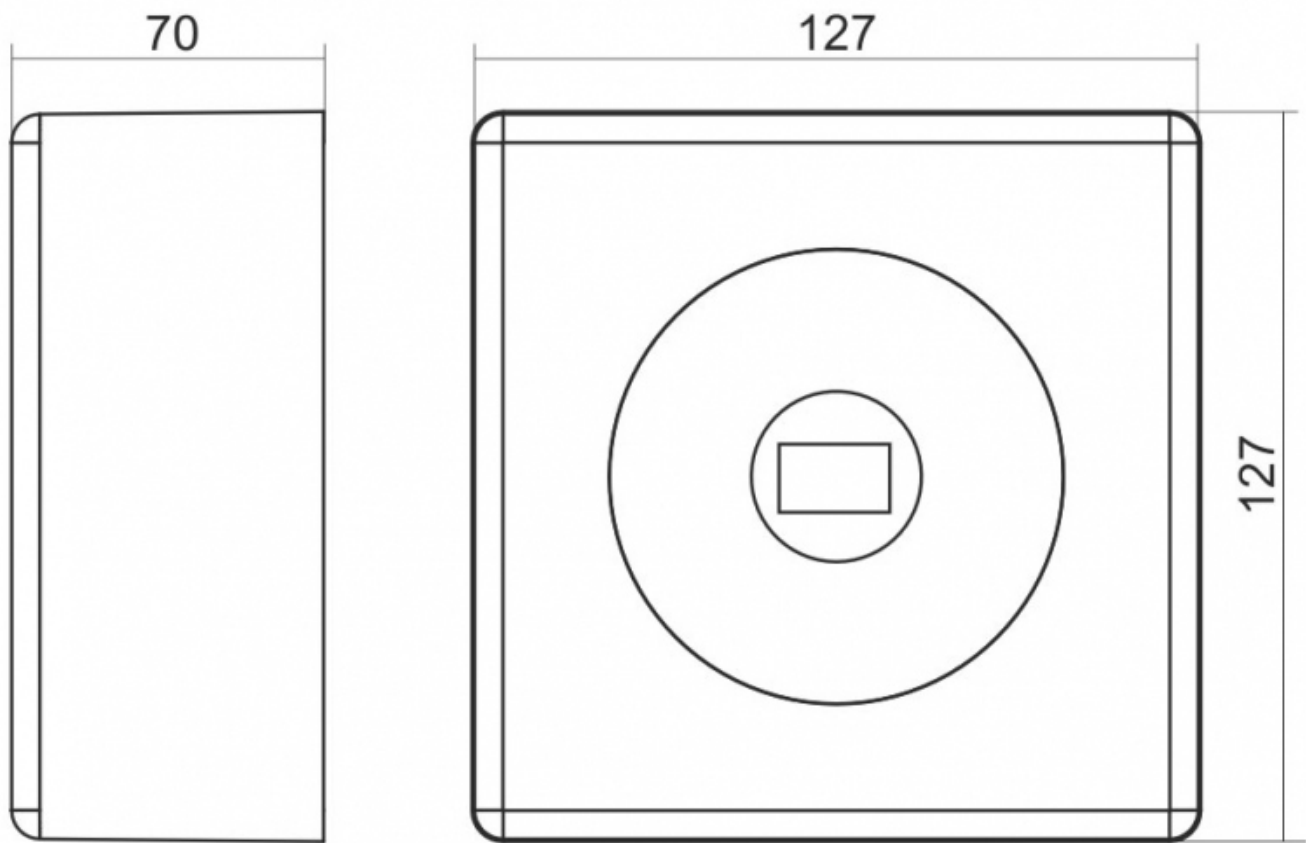

UWAGA: Zdjęcie poglądowe dla całej rodziny produktów.