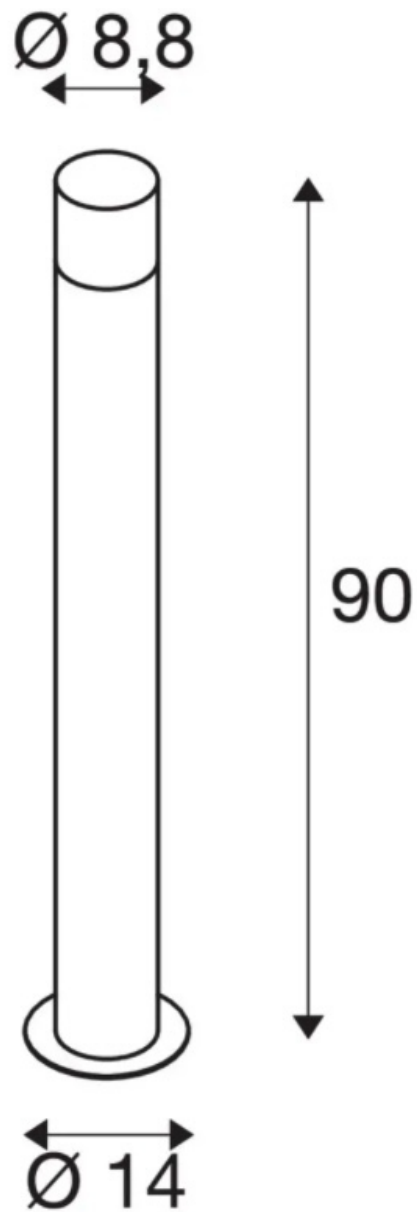

Lampa stojąca ogrodowa grafit E27 90 Pole

Kod ElektriKo: 102546 Kod SLV: 1006182

UWAGA: Zdjęcie poglądowe dla całej rodziny produktów.

Dane techniczne:

- Napięcie [V] **230V**
- Sposób montażu **podłoże, natynkowy**
- Stopień ochrony IP **IP44**
- Kolor **antracyt**
- Maksymalna moc źródła światła **11W**
- Źródło światła w komplecie **nie**
- Gniazdo żarówki **E27**
- Wymiary **90x8.8cm**
- Napięcie [V] **230V**
- Sposób montażu **podłoże, natynkowy**

- Stopień ochrony IP **IP44**
- Kolor **antracyt**
- Maksymalna moc źródła światła **11W**
- Źródło światła w komplecie **nie**
- Gniazdo żarówki **E27**
- Wymiary **90x8.8cm**

Maksymalny wymiar żarówki Ø/L: 5/14 cm

Średnica: 12,0 cm

Wysokość: 86,0 cm

Lampa podłogowa GRAFIT 90 wykonana z profilu aluminiowego zachwyca wyjątkowym efektem. Klosze są wykonane z satynowanego akrylu o wyglądzie szarego przydymionego szkła, który znika po włączeniu. Dzięki stopniowi ochrony IP44 lampa nadaje się doskonale do użytku na zewnątrz. Seria GRAFIT obejmuje także lampy ścienne i lampy słupkowe o różnych wysokościach. Oprócz kształtów okrągłych dostępne są również modele prostokątne. Wszystkie warianty mogą zostać wyposażone w żarówki E27 o indywidualnej barwie światła. Słupki mają uniwersalne zastosowanie dzięki kablowi bez zakończenia. Do łatwego montażu dostępny jest kołek do wbijania w grunt.

UWAGA: Zdjęcie poglądowe dla całej rodziny produktów.

UWAGA: Zdjęcie poglądowe dla całej rodziny produktów.

UWAGA: Zdjęcie poglądowe dla całej rodziny produktów.