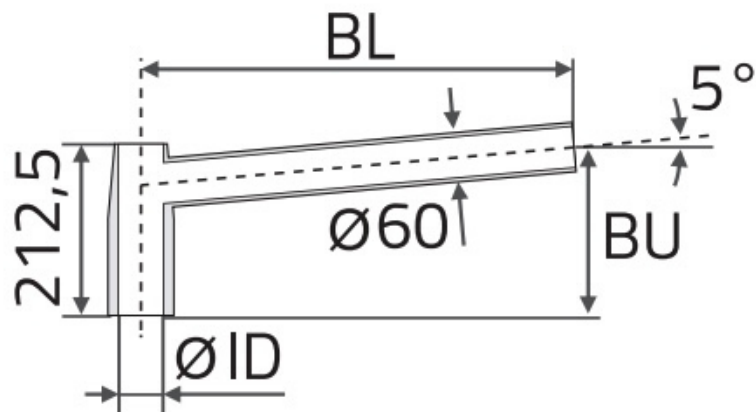

Wysięgnik WJ1 60/5/1000

Kod ElektriKo: 102575

Dane techniczne:

- Ilość ramion 1
- Wysięg wysięgnika 1m
- Ilość ramion 1
- Wysięg wysięgnika 1m

Wysięgniki Łukowe Rurowe