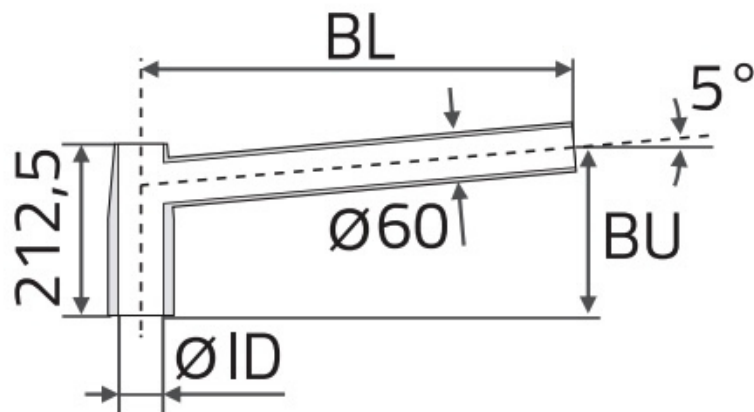

Wysięgnik WJ1 60/5/1000

Kod Elektriako: 102575

Dane techniczne:

- Ilość ramion 1
- Wysięg wysięgnika 1m
- Ilość ramion 1
- Wysięg wysięgnika 1m

Wysięgniki Łukowe Rurowe