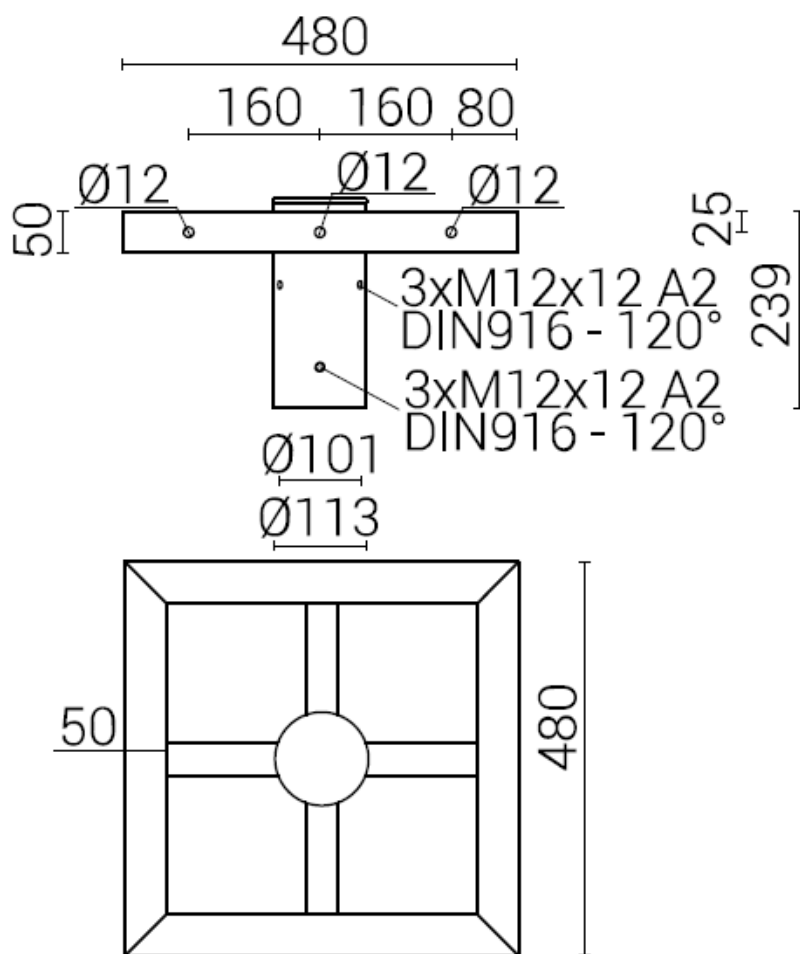

# Wysięgnik alum. WN-21 REG anodowany INOX

Kod ElektriKo: 102694 Kod Rosa: 473211/C45

**UWAGA:** Zdjęcie poglądowe dla całej rodziny produktów.

Wysięgnik aluminiowy WM-4

**UWAGA:** Zdjęcie poglądowe dla całej rodziny produktów.