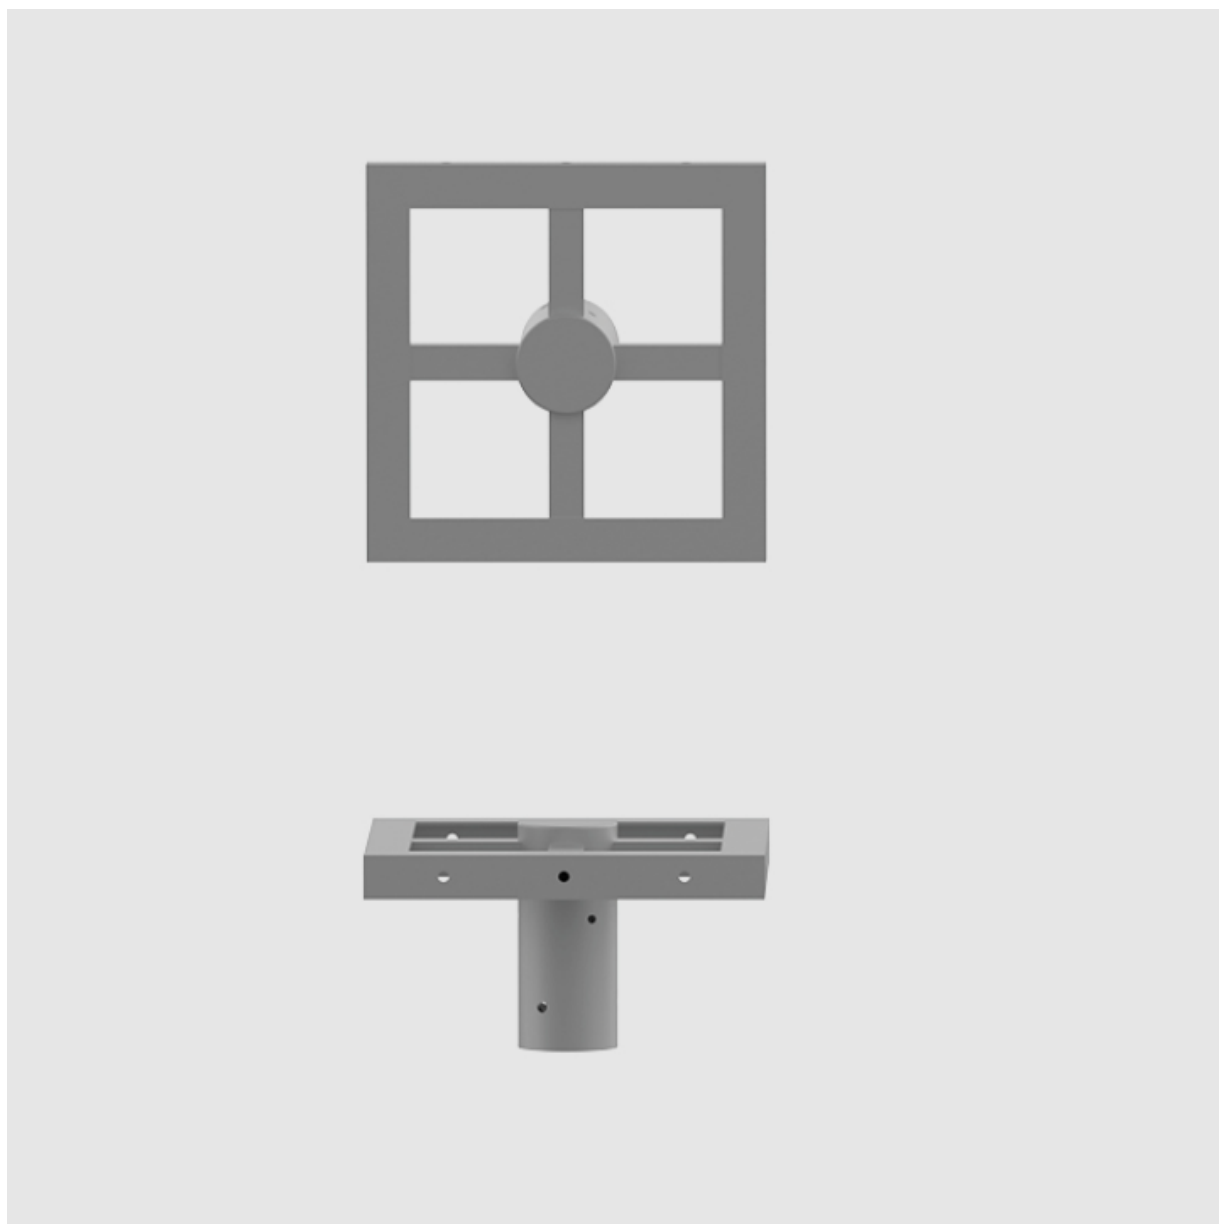

# Wysięgnik alum. WN-21 REG anodowany INOX

Kod ElektriKo: 102694 Kod Rosa: 473211/C45

**UWAGA:** Zdjęcie poglądowe dla całej rodziny produktów.

Wysięgnik aluminiowy WM-4

**UWAGA:** Zdjęcie poglądowe dla całej rodziny produktów.