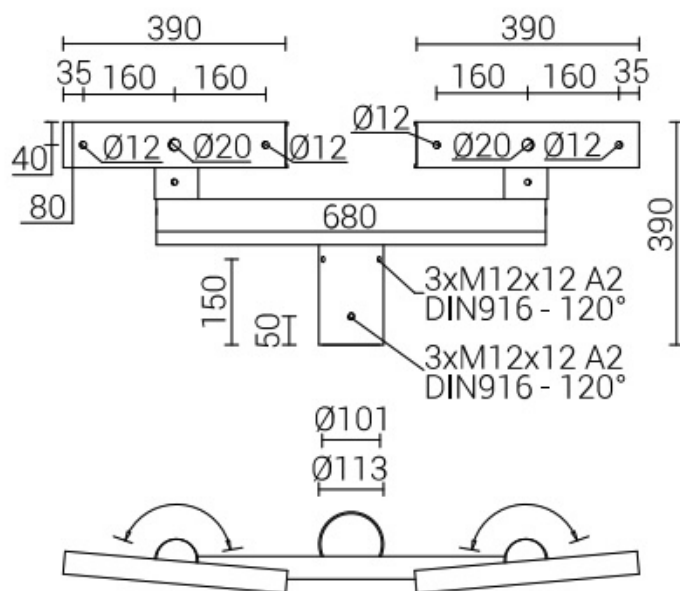

Wysięgnik alum. WM-21 REG anodowany inox

Kod ElektriKo: 102746 Kod Rosa: 474211/C45

Wysięgnik aluminiowy WM-4