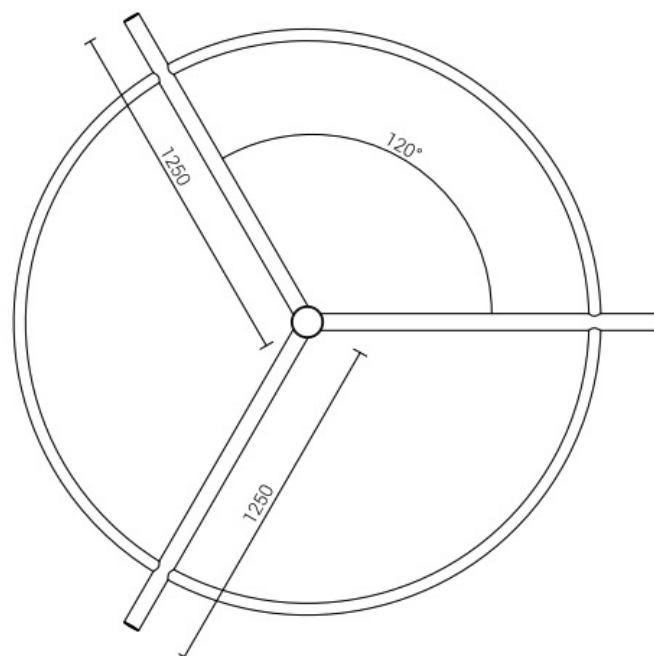

# Wysięgnik alum. WRK-3 anodowany inox

Kod ElektriKo: 102747 Kod Rosa: 475030/C45

Wysięgnik aluminiowy WM-4