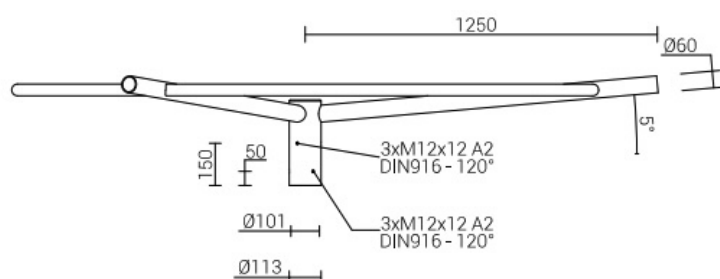

# Wysięgnik alum. WRK-3 anodowany inox

Kod ElektriKo: 102747 Kod Rosa: 475030/C45

Wysięgnik aluminiowy WM-4