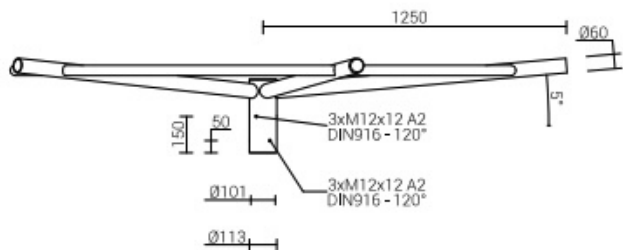

# Wysięgnik alum. WRK-5 anodowany inox

Kod ElektriKo: 102748 Kod Rosa: 475050/C45

Wysięgnik aluminiowy WM-4