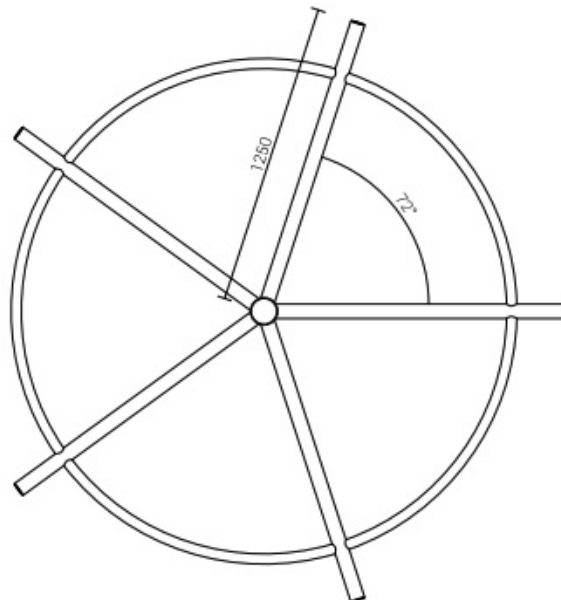

# Wysięgnik alum. WRK-5 anodowany inox

Kod ElektriKo: 102748 Kod Rosa: 475050/C45

Wysięgnik aluminiowy WM-4