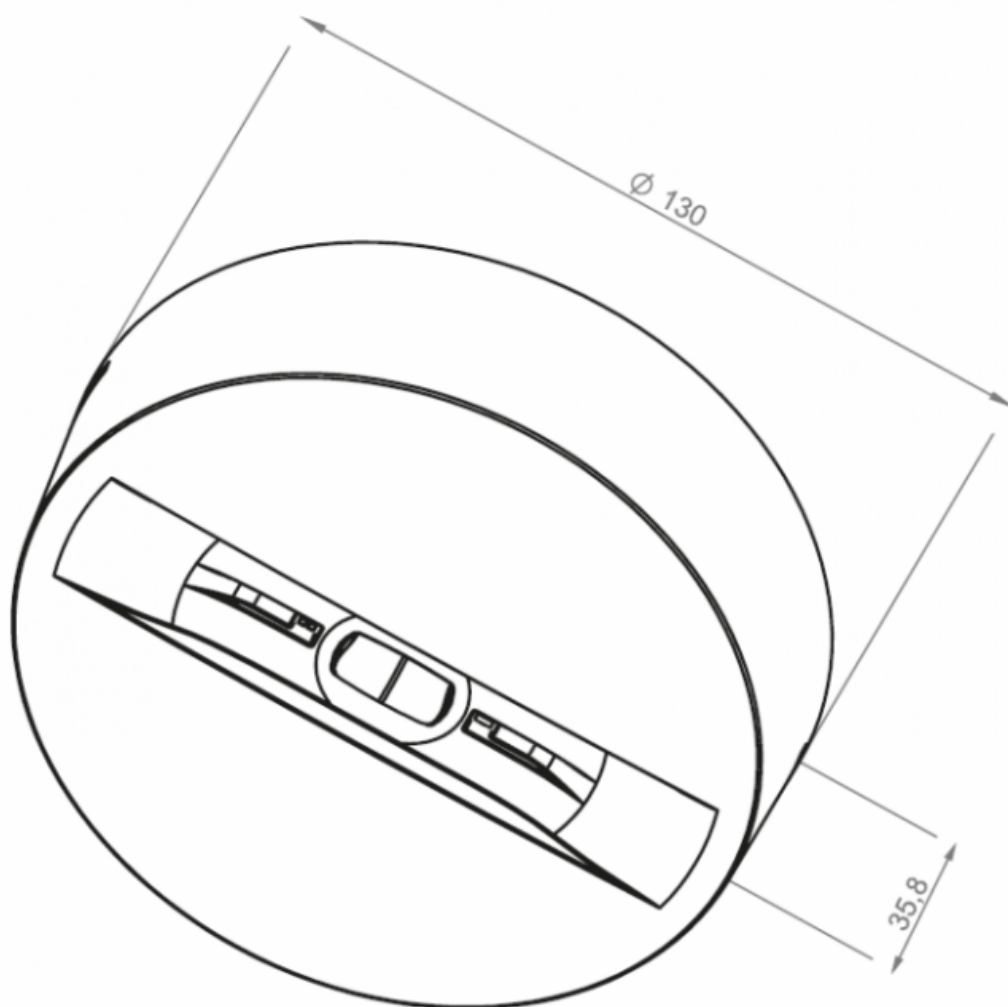

OWA SU RP

UWAGA: Zdjęcie poglądowe dla całej rodziny produktów.