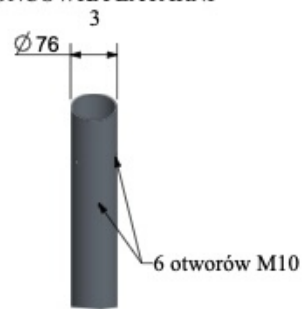

Słup stalowy parkowy LS3-2/76/F135 RAL9005 (czarny)

Kod Elektriako: 102848

Dane techniczne:

- Kolor **RAL9005 czarny**
- Wysokość słupa **3 m**
- Waga **57.00**
- Kolor **RAL9005 czarny**
- Wysokość słupa **3 m**
- Waga **57.00**

Słup stalowy stylowy LS

KOŃCÓWKA LATARNI

PODSTAWA
1