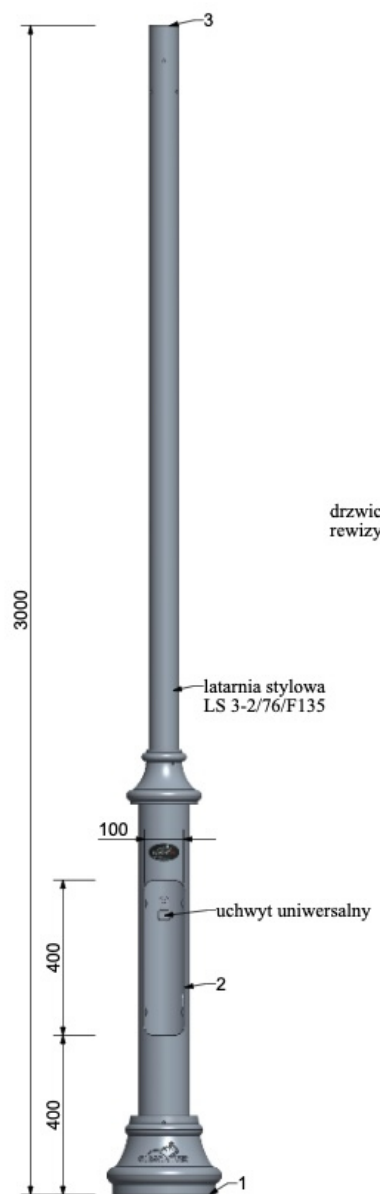

Słup stalowy parkowy LS3-2/76/F135 RAL9005 (czarny)

Kod Elektriako: 102848

Dane techniczne:

- Kolor **RAL9005 czarny**
- Wysokość słupa **3 m**
- Waga **57.00**
- Kolor **RAL9005 czarny**
- Wysokość słupa **3 m**
- Waga **57.00**

Słup stalowy stylowy LS

KOŃCÓWKA LATARNI

PODSTAWA
1