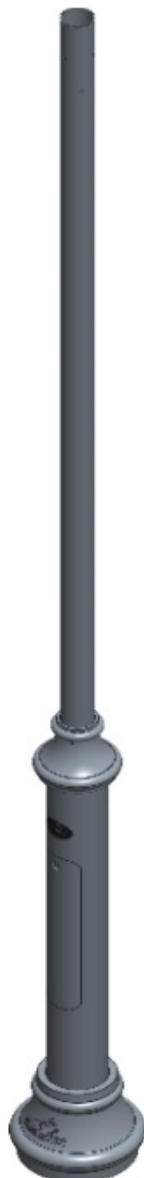

Słup stalowy parkowy LS3-2/76/F135 RAL9005 (czarny)

Kod Elektriako: 102848

Dane techniczne:

- Kolor **RAL9005 czarny**
- Wysokość słupa **3 m**
- Waga **57.00**
- Kolor **RAL9005 czarny**
- Wysokość słupa **3 m**
- Waga **57.00**

Słup stalowy stylowy LS

KOŃCÓWKA LATARNI

PODSTAWA
1