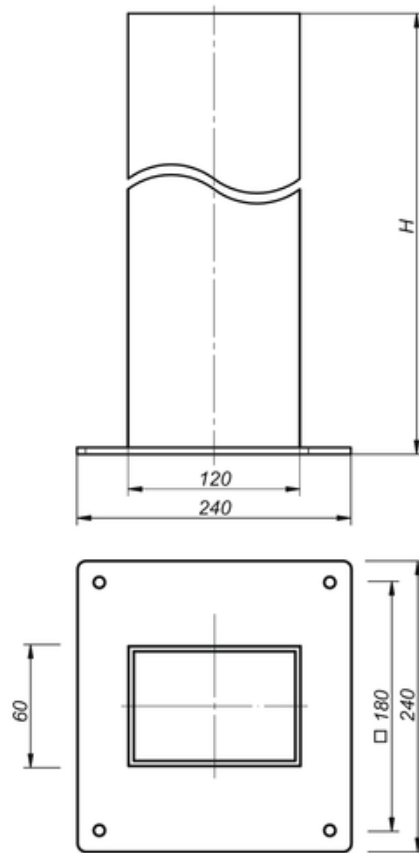

# Greenlight Max Led Słup 60x120 Antracyt 5000mm (bez Transportu)

Kod ElektriKo: 102908 Kod PXF: FL018.44.5000

**UWAGA:** Zdjęcie poglądowe dla całej rodziny produktów.

## Dane techniczne:

- Wymiary **H=4850mm 20kg**
- Wymiary **H=4850mm 20kg**
- Kolor **Antracyt**

Słup 3850mm + Głowica 150mm = H 4000mm

Słupy: h=2850mm (12kg), h=3850mm (16kg)

**UWAGA:** Zdjęcie poglądowe dla całej rodziny produktów.