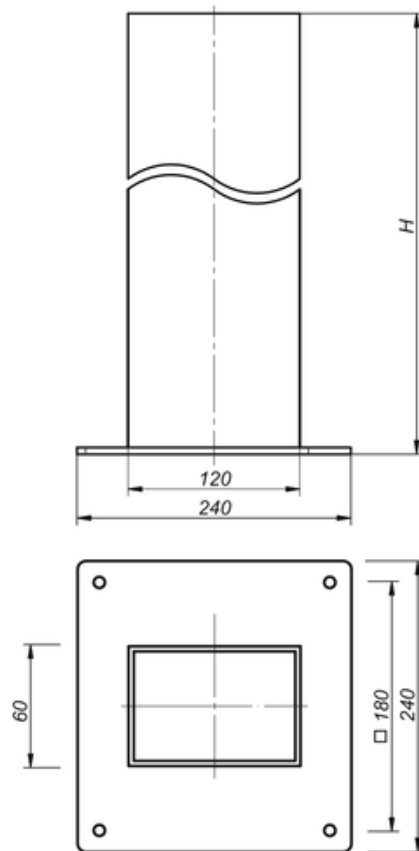

# Greenlight Max Led Słup 60x120 Antracyt 5000mm (bez Transportu)

Kod ElektriKo: 102908 Kod PXF: FL018.44.5000

**UWAGA:** Zdjęcie poglądowe dla całej rodziny produktów.

## Dane techniczne:

- Wymiary **H=4850mm 20kg**
- Wymiary **H=4850mm 20kg**
- Kolor **Antracyt**

Słup 3850mm + Głowica 150mm = H 4000mm

Słupy: h=2850mm (12kg), h=3850mm (16kg)

**UWAGA:** Zdjęcie poglądowe dla całej rodziny produktów.