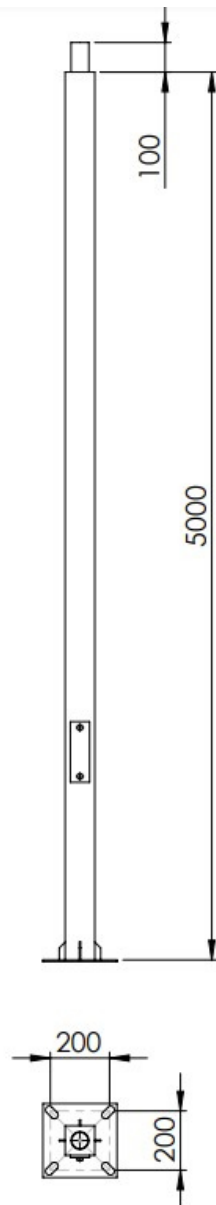

Słup stalowy kwadratowy 3m

Kod ElektriKo: 103016

UWAGA: Zdjęcie poglądowe dla całej rodziny produktów.

Dane techniczne:

- Wysokość słupa **3 m**
- Typ fundamentu **F80**
- Średnica zakończenia **60mm**
- Wysokość słupa **3 m**
- Typ fundamentu **F80**
- Średnica zakończenia **60mm**
- Średnica zakończenia **60mm**

Dane techniczne

Wysokość	3/4/5/6/7/8 metrów
Mocowanie	Rura fi 60 mm
Rozstaw otworów	200×200 mm
Materiał	Stal
Zabezpieczenie	O cynk ogniowy

UWAGA: Zdjęcie poglądowe dla całej rodziny produktów.

UWAGA: Zdjęcie poglądowe dla całej rodziny produktów.

UWAGA: Zdjęcie poglądowe dla całej rodziny produktów.

UWAGA: Zdjęcie poglądowe dla całej rodziny produktów.