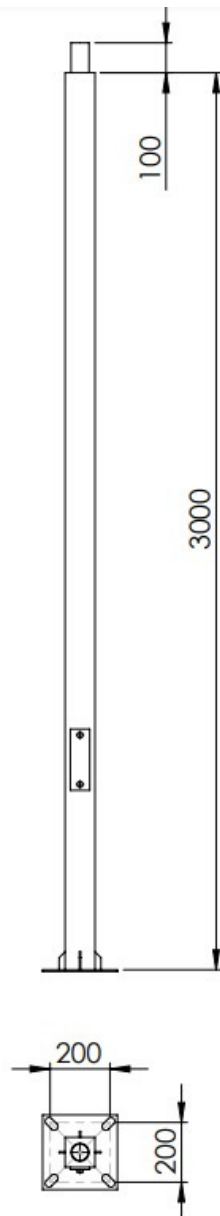

Słup stalowy kwadratowy 3m

Kod ElektriKo: 103016

UWAGA: Zdjęcie poglądowe dla całej rodziny produktów.

Dane techniczne:

- Wysokość słupa **3 m**
- Typ fundamentu **F80**
- Średnica zakończenia **60mm**
- Wysokość słupa **3 m**
- Typ fundamentu **F80**
- Średnica zakończenia **60mm**
- Średnica zakończenia **60mm**

Dane techniczne

Wysokość	3/4/5/6/7/8 metrów
Mocowanie	Rura fi 60 mm
Rozstaw otworów	200×200 mm
Materiał	Stal
Zabezpieczenie	O cynk ogniowy

UWAGA: Zdjęcie poglądowe dla całej rodziny produktów.

UWAGA: Zdjęcie poglądowe dla całej rodziny produktów.

UWAGA: Zdjęcie poglądowe dla całej rodziny produktów.

UWAGA: Zdjęcie poglądowe dla całej rodziny produktów.