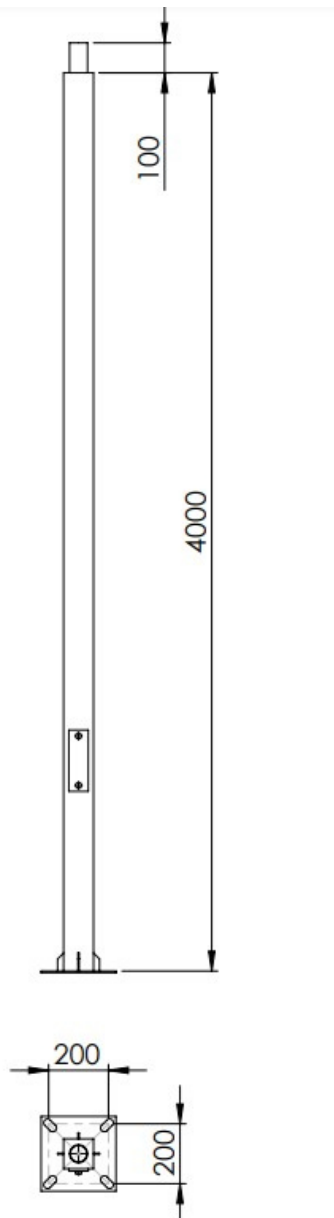

Słup stalowy kwadratowy 3m

Kod ElektriKo: 103016

UWAGA: Zdjęcie poglądowe dla całej rodziny produktów.

Dane techniczne:

- Wysokość słupa **3 m**
- Typ fundamentu **F80**
- Średnica zakończenia **60mm**
- Wysokość słupa **3 m**
- Typ fundamentu **F80**
- Średnica zakończenia **60mm**
- Średnica zakończenia **60mm**

Dane techniczne

Wysokość	3/4/5/6/7/8 metrów
Mocowanie	Rura fi 60 mm
Rozstaw otworów	200×200 mm
Materiał	Stal
Zabezpieczenie	O cynk ogniowy

UWAGA: Zdjęcie poglądowe dla całej rodziny produktów.

UWAGA: Zdjęcie poglądowe dla całej rodziny produktów.

UWAGA: Zdjęcie poglądowe dla całej rodziny produktów.

UWAGA: Zdjęcie poglądowe dla całej rodziny produktów.