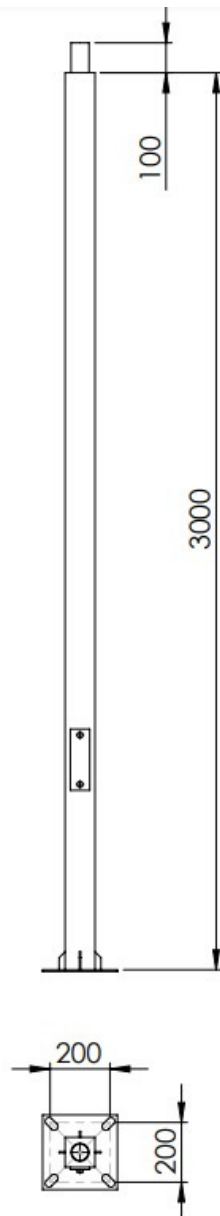

Słup stalowy kwadratowy 4m

Kod Elektriako: 103017

UWAGA: Zdjęcie poglądowe dla całej rodziny produktów.

Dane techniczne:

- Wysokość słupa **4 m**
- Typ fundamentu **F80**
- Średnica zakończenia **60mm**
- Wysokość słupa **4 m**
- Typ fundamentu **F80**
- Średnica zakończenia **60mm**
- Średnica zakończenia **60mm**

Dane techniczne

| | |
|-----------------|--------------------|
| Wysokość | 3/4/5/6/7/8 metrów |
| Mocowanie | Rura fi 60 mm |
| Rozstaw otworów | 200×200 mm |
| Materiał | Stal |
| Zabezpieczenie | Ocynk ogniowy |

UWAGA: Zdjęcie poglądowe dla całej rodziny produktów.

UWAGA: Zdjęcie poglądowe dla całej rodziny produktów.

UWAGA: Zdjęcie poglądowe dla całej rodziny produktów.

UWAGA: Zdjęcie poglądowe dla całej rodziny produktów.