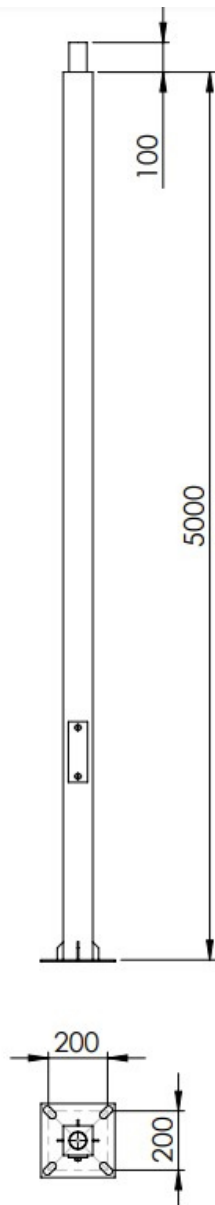

Słup stalowy kwadratowy 4m

Kod Elektriako: 103017

UWAGA: Zdjęcie poglądowe dla całej rodziny produktów.

Dane techniczne:

- Wysokość słupa **4 m**
- Typ fundamentu **F80**
- Średnica zakończenia **60mm**
- Wysokość słupa **4 m**
- Typ fundamentu **F80**
- Średnica zakończenia **60mm**
- Średnica zakończenia **60mm**

Dane techniczne

| | |
|-----------------|--------------------|
| Wysokość | 3/4/5/6/7/8 metrów |
| Mocowanie | Rura fi 60 mm |
| Rozstaw otworów | 200×200 mm |
| Materiał | Stal |
| Zabezpieczenie | Ocynk ogniowy |

UWAGA: Zdjęcie poglądowe dla całej rodziny produktów.

UWAGA: Zdjęcie poglądowe dla całej rodziny produktów.

UWAGA: Zdjęcie poglądowe dla całej rodziny produktów.

UWAGA: Zdjęcie poglądowe dla całej rodziny produktów.