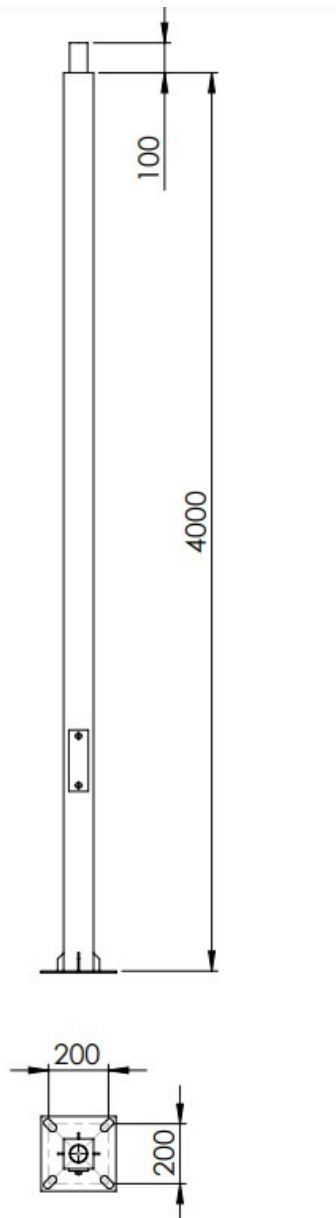

Słup stalowy kwadratowy 4m

Kod Elektriako: 103017

UWAGA: Zdjęcie poglądowe dla całej rodziny produktów.

Dane techniczne:

- Wysokość słupa **4 m**
- Typ fundamentu **F80**
- Średnica zakończenia **60mm**
- Wysokość słupa **4 m**
- Typ fundamentu **F80**
- Średnica zakończenia **60mm**
- Średnica zakończenia **60mm**

Dane techniczne

| | |
|-----------------|--------------------|
| Wysokość | 3/4/5/6/7/8 metrów |
| Mocowanie | Rura fi 60 mm |
| Rozstaw otworów | 200×200 mm |
| Materiał | Stal |
| Zabezpieczenie | Ocynk ogniowy |

UWAGA: Zdjęcie poglądowe dla całej rodziny produktów.

UWAGA: Zdjęcie poglądowe dla całej rodziny produktów.

UWAGA: Zdjęcie poglądowe dla całej rodziny produktów.

UWAGA: Zdjęcie poglądowe dla całej rodziny produktów.