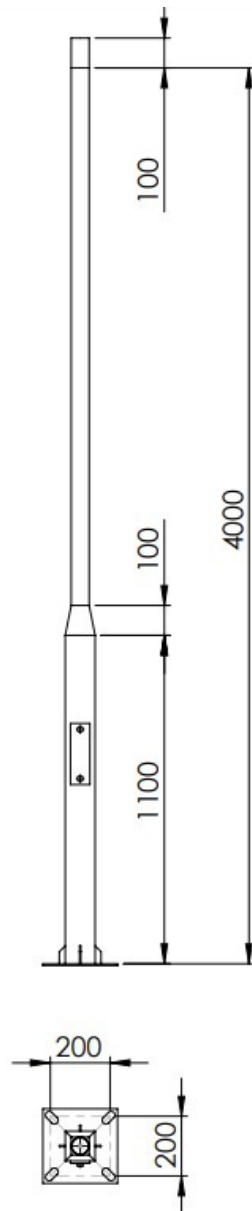

Słup stalowy kwadratowy 4m

Kod Elektriako: 103020

UWAGA: Zdjęcie poglądowe dla całej rodziny produktów.

Dane techniczne:

- Wysokość słupa **4 m**
- Typ fundamentu **F80**
- Średnica zakończenia **60mm**
- Wysokość słupa **4 m**
- Typ fundamentu **F80**
- Średnica zakończenia **60mm**
- Średnica zakończenia **60mm**

Dane techniczne

Wysokość	3/4/5 metrów
Mocowanie	Rura fi 60 mm
Rozstaw otworów	200×200 mm
Materiał	Stal
Zabezpieczenie	O cynk ogniowy

UWAGA: Zdjęcie poglądowe dla całej rodziny produktów.

UWAGA: Zdjęcie poglądowe dla całej rodziny produktów.

UWAGA: Zdjęcie poglądowe dla całej rodziny produktów.

UWAGA: Zdjęcie poglądowe dla całej rodziny produktów.

UWAGA: Zdjęcie poglądowe dla całej rodziny produktów.