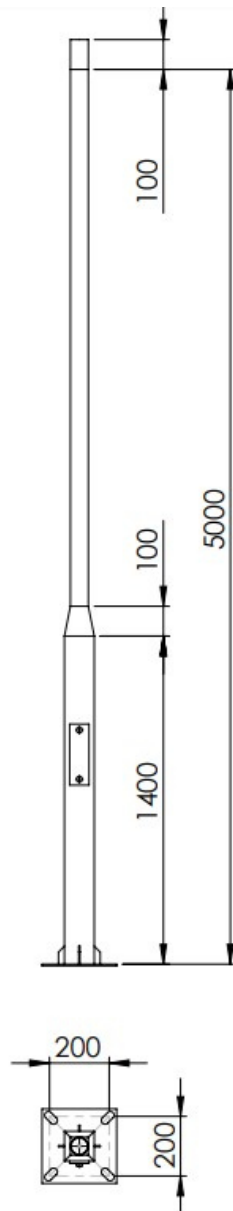

Słup stalowy kwadratowy 4m

Kod Elektriako: 103020

UWAGA: Zdjęcie poglądowe dla całej rodziny produktów.

Dane techniczne:

- Wysokość słupa **4 m**
- Typ fundamentu **F80**
- Średnica zakończenia **60mm**
- Wysokość słupa **4 m**
- Typ fundamentu **F80**
- Średnica zakończenia **60mm**
- Średnica zakończenia **60mm**

Dane techniczne

Wysokość	3/4/5 metrów
Mocowanie	Rura fi 60 mm
Rozstaw otworów	200×200 mm
Materiał	Stal
Zabezpieczenie	O cynk ogniowy

UWAGA: Zdjęcie poglądowe dla całej rodziny produktów.

UWAGA: Zdjęcie poglądowe dla całej rodziny produktów.

UWAGA: Zdjęcie poglądowe dla całej rodziny produktów.

UWAGA: Zdjęcie poglądowe dla całej rodziny produktów.

UWAGA: Zdjęcie poglądowe dla całej rodziny produktów.