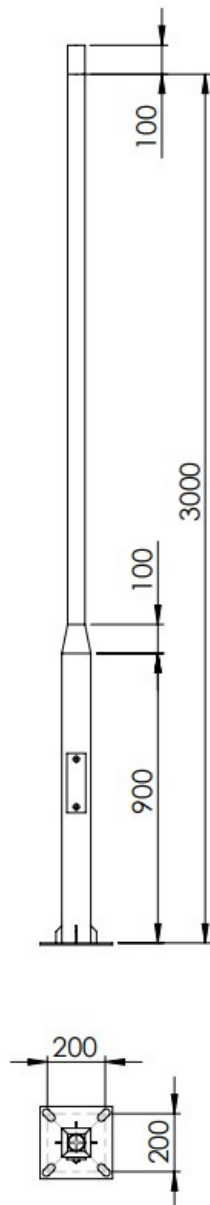

Słup stalowy kwadratowy 4m

Kod Elektriako: 103020

UWAGA: Zdjęcie poglądowe dla całej rodziny produktów.

Dane techniczne:

- Wysokość słupa **4 m**
- Typ fundamentu **F80**
- Średnica zakończenia **60mm**
- Wysokość słupa **4 m**
- Typ fundamentu **F80**
- Średnica zakończenia **60mm**
- Średnica zakończenia **60mm**

Dane techniczne

Wysokość	3/4/5 metrów
Mocowanie	Rura fi 60 mm
Rozstaw otworów	200×200 mm
Materiał	Stal
Zabezpieczenie	O cynk ogniowy

UWAGA: Zdjęcie poglądowe dla całej rodziny produktów.

UWAGA: Zdjęcie poglądowe dla całej rodziny produktów.

UWAGA: Zdjęcie poglądowe dla całej rodziny produktów.

UWAGA: Zdjęcie poglądowe dla całej rodziny produktów.

UWAGA: Zdjęcie poglądowe dla całej rodziny produktów.