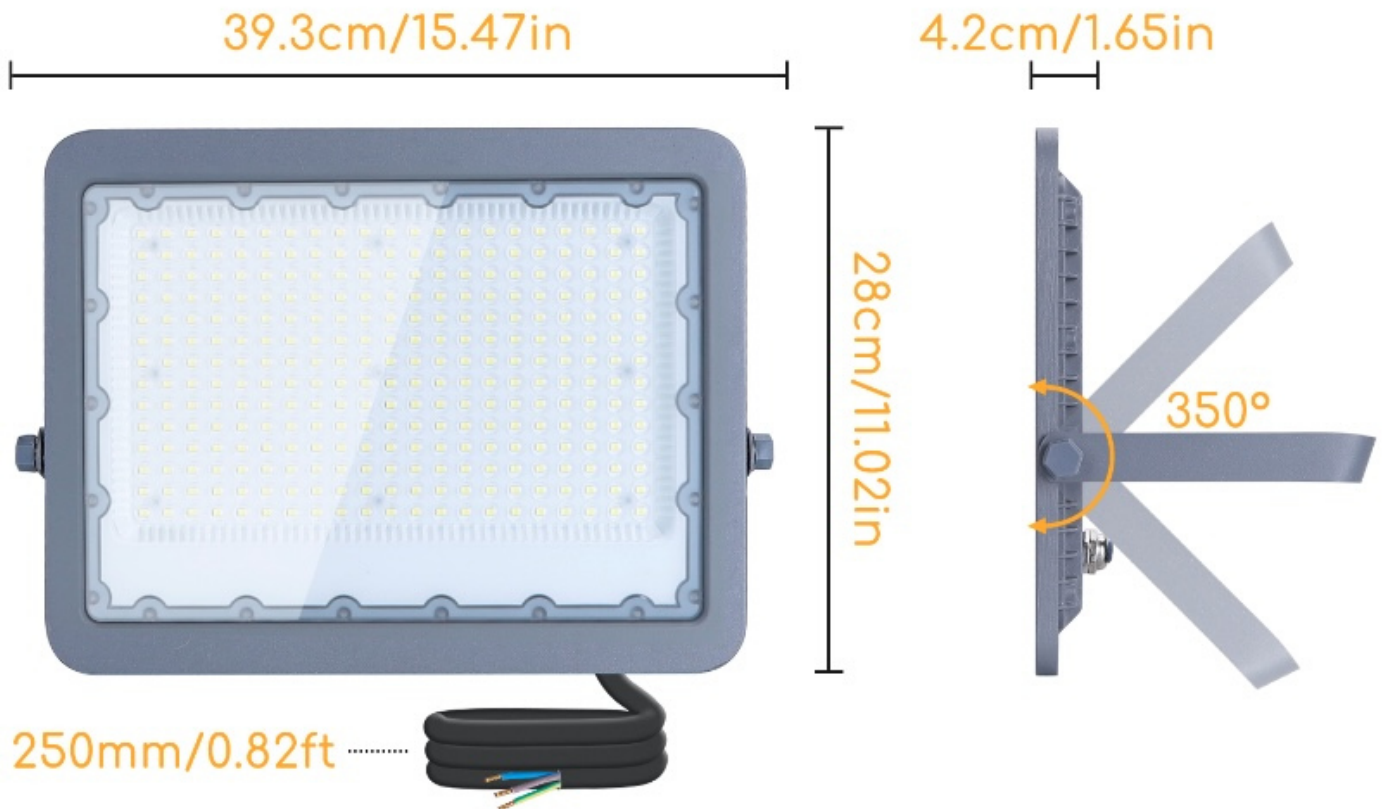

UWAGA: Zdjęcie poglądowe dla całej rodziny produktów.

UWAGA: Zdjęcie poglądowe dla całej rodziny produktów.