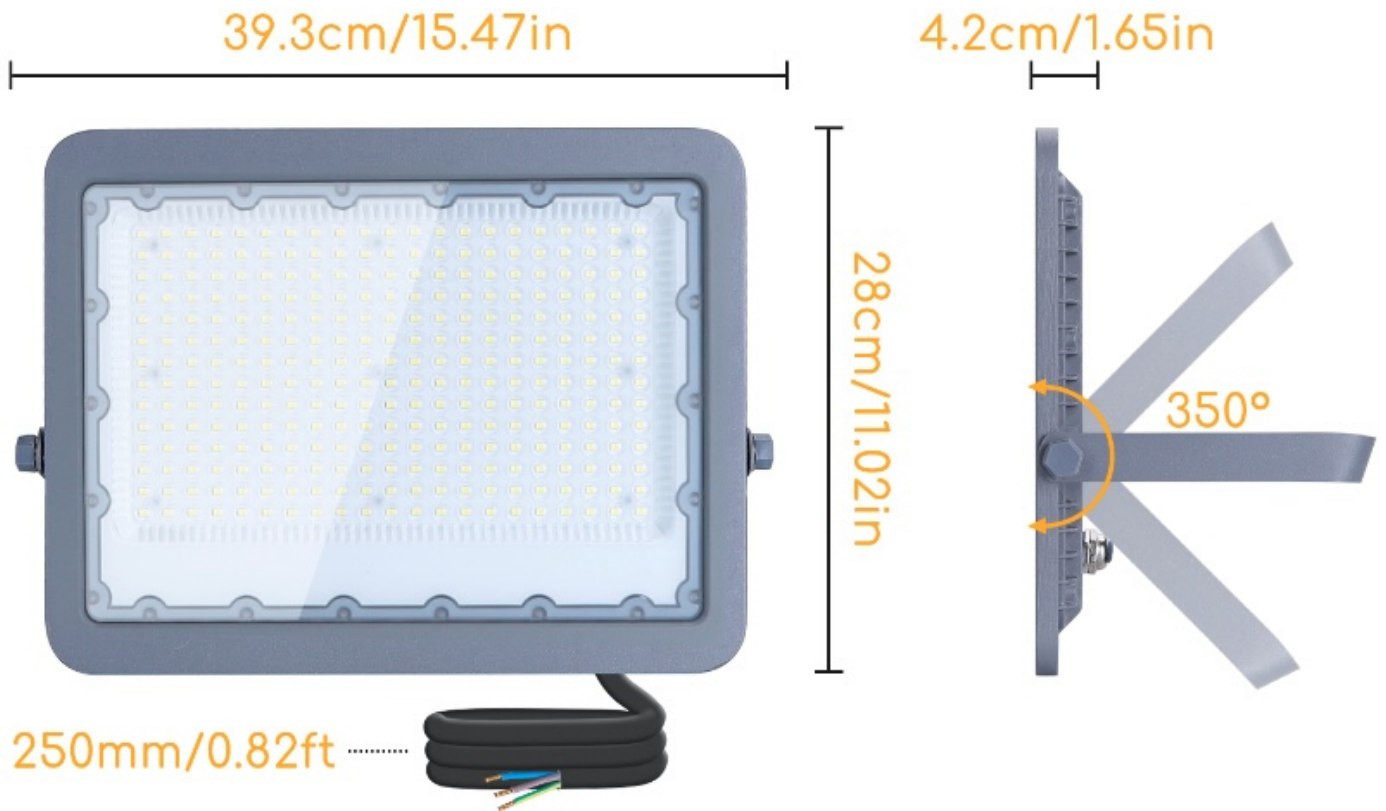

UWAGA: Zdjęcie poglądowe dla całej rodziny produktów.

UWAGA: Zdjęcie poglądowe dla całej rodziny produktów.