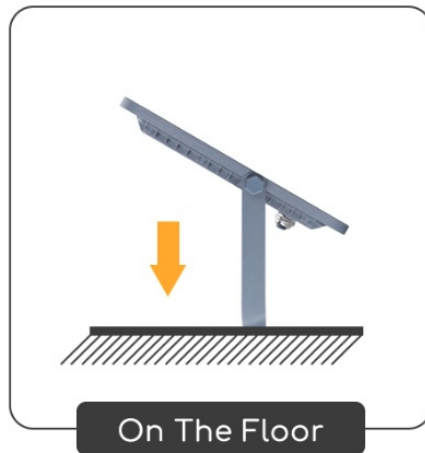

UWAGA: Zdjęcie poglądowe dla całej rodziny produktów.