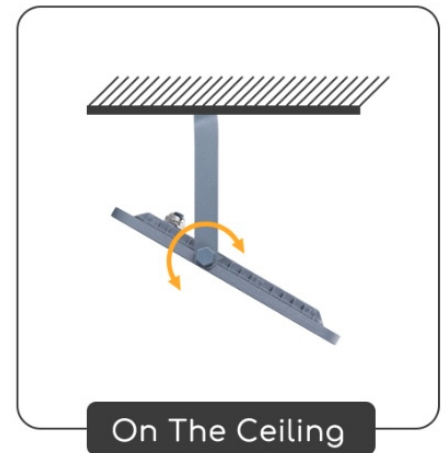

UWAGA: Zdjęcie poglądowe dla całej rodziny produktów.