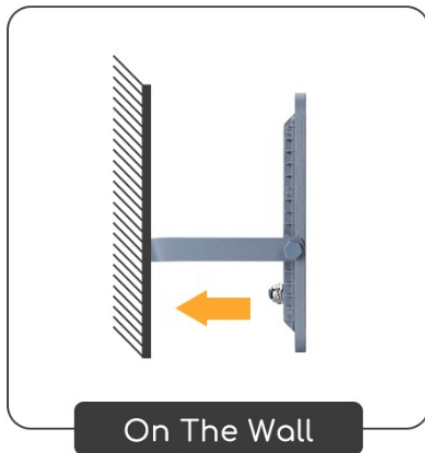

UWAGA: Zdjęcie poglądowe dla całej rodziny produktów.