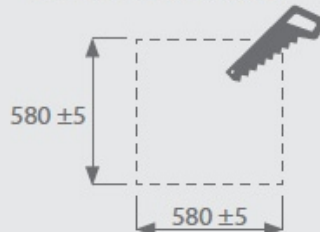

UWAGA: Zdjęcie poglądowe dla całej rodziny produktów.

EXL390LED-..-RC akcesorium montażowe do opraw wpuszczanych w sufit podwieszany
mounting accessory for suspended ceiling

W przypadku montażu wersji EXL390LED-..-RC w kasetonowych sufitach podwieszanych 600x600 lub 1200x300 niezbędne jest akcesorium.

In case of installation EXL390LED-..-RC version in suspended coffered ceilings 600x600 or 1200x300 this accessory is needed.

WYCIECIE W SUFICIE
CEILING CUTOUT

EXL390LED-0600-..-RC