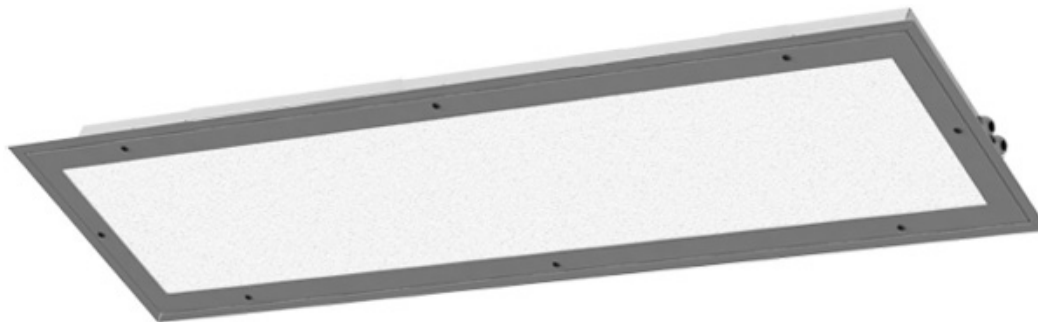

# Oprawa przeciwwybuchowa EXL390LED-1200-E6-1-35E-30-11M20-NIRO-GL

Kod Elektriako: 103200

**UWAGA:** Zdjęcie poglądowe dla całej rodziny produktów.

## Dane techniczne:

- Moc **52**
- Strumień świetlny lampy [lm] **6445**
- Moc **52**
- Strumień świetlny lampy [lm] **6445**

Przeciwwybuchowa oprawa kasetonowa z modułami LED i certyfikatem ATEX, przeznaczona do pracy w strefach 21 i 2,22 zagrożenia wybuchem. Oprawa dostępna również w wersji awaryjnej A3.

## BUDOWA:

Korpus: ocynkowana blacha stalowa malowana proszkowo lub stal nierdzewna

Klosz: PC typu OPAL lub szkło hartowane

## MOCOWANIE:

Oprawa przeznaczona do bezpośredniego mocowania w kasetonowych sufitach podwieszanych lub opcjonalnie na powierzchni sufitu