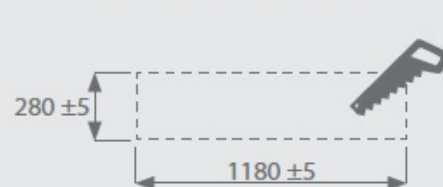

UWAGA: Zdjęcie poglądowe dla całej rodziny produktów.

EXL390LED-..-RC akcesorium montażowe do opraw wpuszczanych w sufit podwieszany
mounting accessory for suspended ceiling

W przypadku montażu wersji EXL390LED-..-RC w kasetonowych sufitach podwieszanych 600x600 lub 1200x300 niezbędne jest akcesorium.

In case of installation EXL390LED-..-RC version in suspended coffered ceilings 600x600 or 1200x300 this accessory is needed.

WYCIECIE W SUFICIE
CEILING CUTOUT

EXL390LED-0600-..-RC

EXL390LED-1200-..-RC

Szczegółowe informacje dotyczące EXL390LED-..-RC dostępne są po kontakcie z działem handlowym.
More information about EXL390LED-..-RC available after contact with sales department.