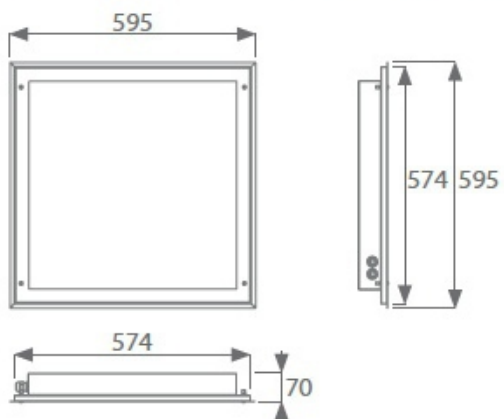

EXL390LED-0600

wersja do modułowego sufitu kasetonowego
modular coffered ceiling version