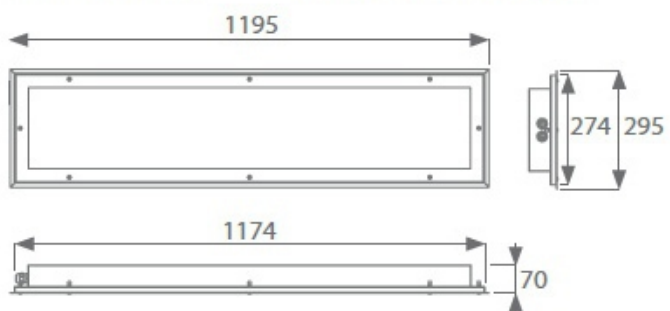

## CERTYFIKAT:

EXL390LED-0600

wersja do modułowego sufitu kasetonowego  
modular coffered ceiling version

EXL390LED-1200

wersja do modułowego sufitu kasetonowego  
modular coffered ceiling version

**UWAGA:** Zdjęcie poglądowe dla całej rodziny produktów.