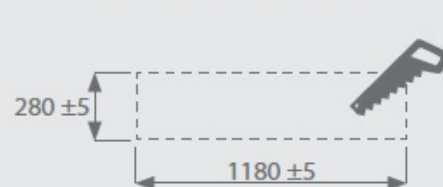

EXL390LED-1200-..-RC