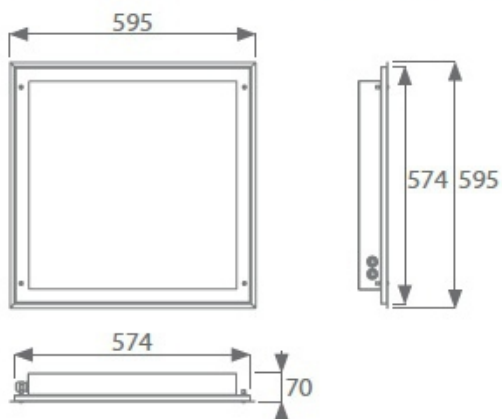

EXL390LED-0600

wersja do modułowego sufitu kasetonowego
modular coffered ceiling version