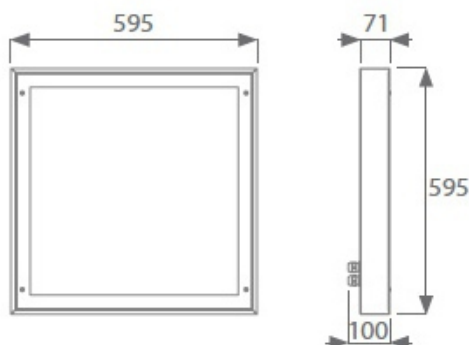

EXL390LED-0600-..-SF akcesorium montażowe do wersji napowierzchniowej
mounting accessory for surface version

EXL390LED-1200-..-SF akcesorium montażowe do wersji napowierzchniowej
mounting accessory for surface version