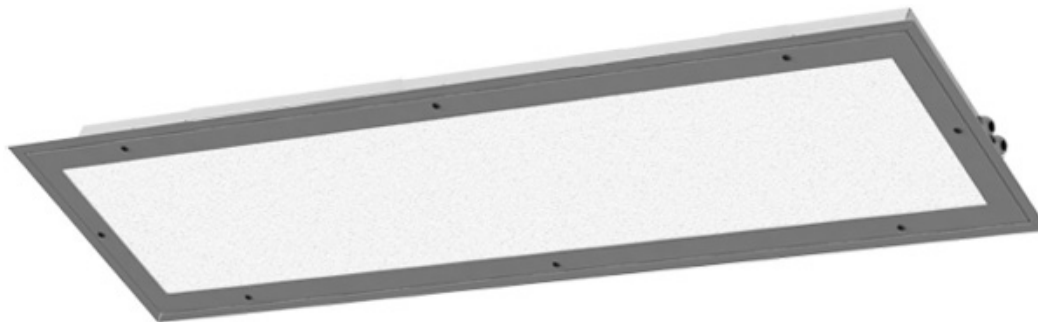

Oprawa przeciwwybuchowa EXL390LED-1200-E6-1-35E-30-11M20-NIRO-GL

Kod Elektriako: 103200

UWAGA: Zdjęcie poglądowe dla całej rodziny produktów.

Dane techniczne:

- Moc **52**
- Strumień świetlny lampy [lm] **6445**
- Moc **52**
- Strumień świetlny lampy [lm] **6445**

Przeciwwybuchowa oprawa kasetonowa z modułami LED i certyfikatem ATEX, przeznaczona do pracy w strefach 21 i 2,22 zagrożenia wybuchem. Oprawa dostępna również w wersji awaryjnej A3.

DANE TECHNICZNE:

Typ źródła światła: moduły LED Żywotność oprawy: >50.000h L70B10

Klosz: PC typu OPAL lub szkło hartowane

MOCOWANIE:

Oprawa przeznaczona do bezpośredniego mocowania w kasetonowych sufitach podwieszanych lub opcjonalnie na powierzchni sufitu

ZASILANIE:

230V, 0/50-60Hz, zaciski przyłączeniowe: 3x2.5 mm²

CERTYFIKAT:

EXL390LED-0600

wersja do modułowego sufitu kasetonowego
modular coffered ceiling version

EXL390LED-1200

wersja do modułowego sufitu kasetonowego
modular coffered ceiling version

UWAGA: Zdjęcie poglądowe dla całej rodziny produktów.