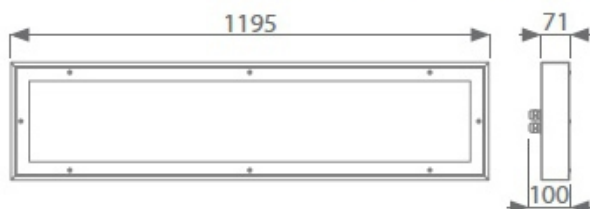

EXL390LED-0600-..-SF akcesorium montażowe do wersji napowierzchniowej
mounting accessory for surface version

EXL390LED-1200-..-SF akcesorium montażowe do wersji napowierzchniowej
mounting accessory for surface version

UWAGA: Zdjęcie poglądowe dla całej rodziny produktów.

EXL390LED-..-RC akcesorium montażowe do opraw wpuszczanych w sufit podwieszany
mounting accessory for suspended ceiling

W przypadku montażu wersji EXL390LED-..-RC w kasetonowych sufitach podwieszanych 600x600 lub 1200x300 niezbędne jest akcesorium.

In case of installation EXL390LED-..-RC version in suspended coffered ceilings 600x600 or 1200x300 this accessory is needed.

WYCIECIE W SUFICIE
CEILING CUTOUT

EXL390LED-0600-..-RC

EXL390LED-1200-..-RC

Szczegółowe informacje dotyczące EXL390LED-..-RC dostępne są po kontakcie z działem handlowym.
More information about EXL390LED-..-RC available after contact with sales department.

UWAGA: Zdjęcie poglądowe dla całej rodziny produktów.