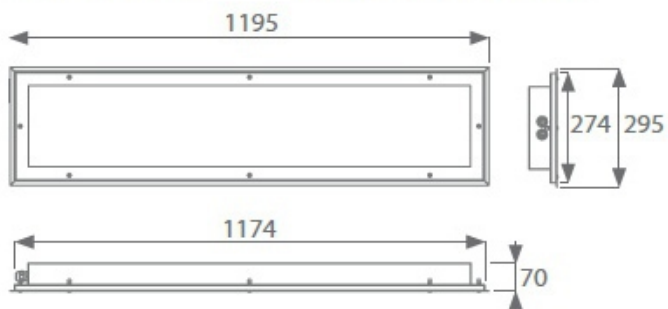

EXL390LED-1200

wersja do modułowego sufitu kasetonowego
modular coffered ceiling version