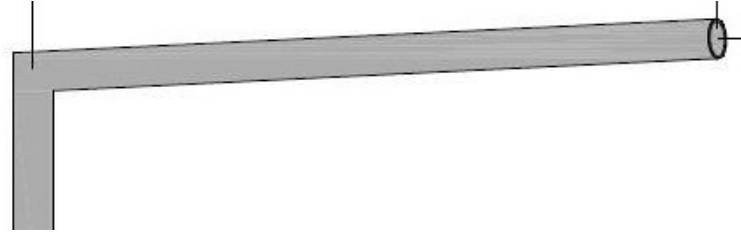

Wysięgnik W1R1 RAL

Kod Elektriako: 103205

Dane techniczne:

- Wysokość wysięgnika **0,3m**
- Ilość ramion **1**
- Wysięg wysięgnika **1m**
- Wysokość wysięgnika **0,3m**
- Ilość ramion **1**
- Wysięg wysięgnika **1m**

Wysięgniki do słupów stalowych WR (krótkie)