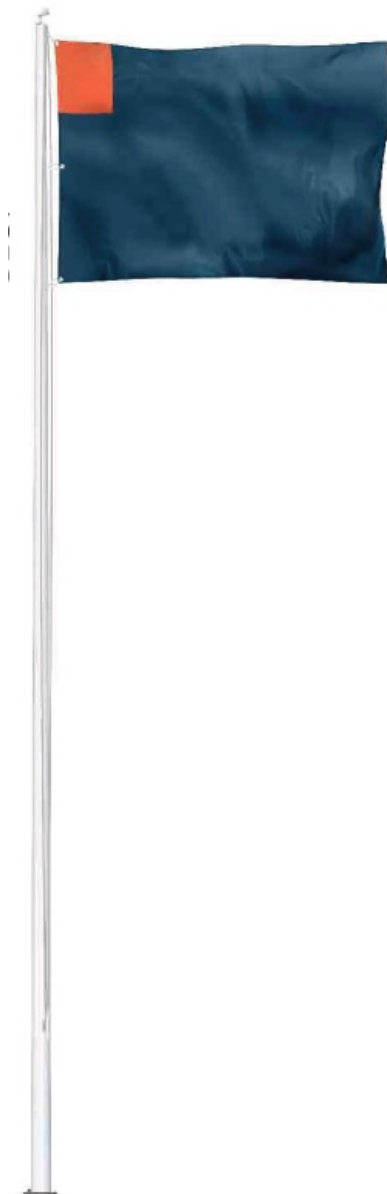

# Maszt stożkowy kompozytowy do montażu flagi FLAG-01 6m

Kod ElektriKo: 103216

**UWAGA:** Zdjęcie poglądowe dla całej rodziny produktów.

## Dane techniczne:

- Kolor **RAL9010**
- Wysokość słupa **6m**
- Typ fundamentu **do indywidualnego montażu wg instrukcji**
- Waga **9.00**
- Kolor **RAL9010**
- Wysokość słupa **6m**
- Typ fundamentu **do indywidualnego montażu wg instrukcji**
- Waga **9.00**

Średnica masztu- 65/120 mm

Rekomendowane maksymalne wymiary flagi- 1,2/3,5 mm

Maszty stożkowe kompozytowe do montażu flagi Standard

Maszt biały kompozytowy

Grubość ścianki

6-8m - 3.5mm

9-12m - 4mm

Wysokość całkowita [m] total height [m]	6	8	9	10	12
Ilość segmentów [szt.] number of sections [pcs.]	1	1	1	1	1
Średnica masztu [mm] flagpole diameter [mm]	65/120	65/120	65/140	65/140	65/140
Waga netto bez akcesoriów [kg] net weight without accessories [kg]	9	11	12	19	25
Rekomendowane maksymalne wymiary flagi [m] recommended maximum flag dimensions [m]	1,2x3,5	1,2x3,5	1,2x3,5	1,5x5	1,5x5
Długość opakowania [cm] package length [cm]	620	820	920	1020	1220