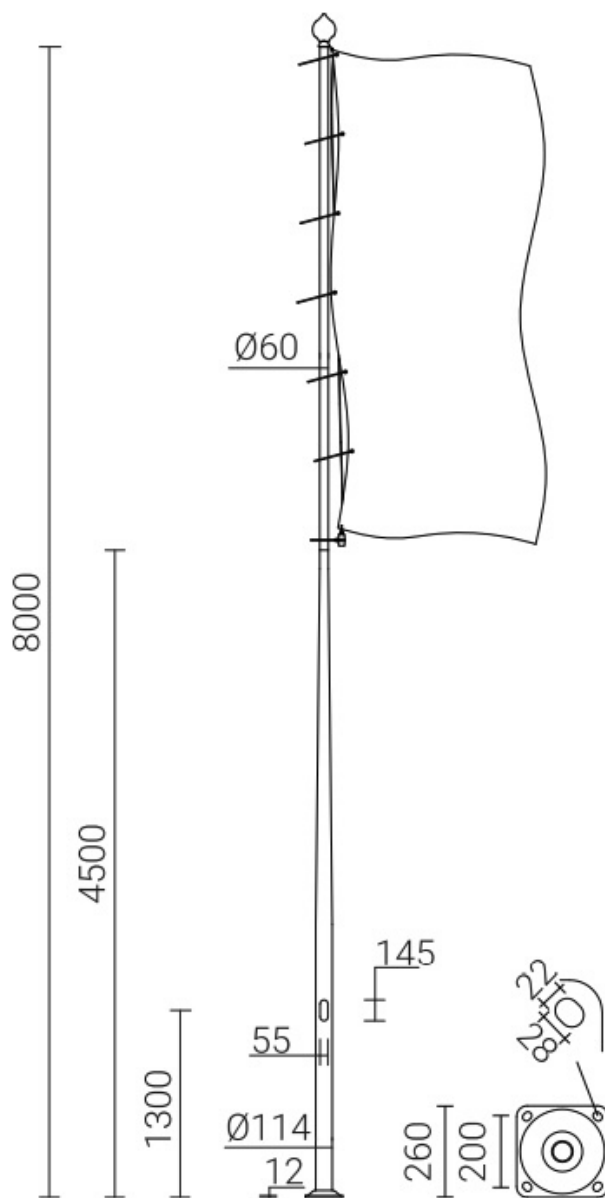

Maszt flagowy aluminiowy 8m, 8-114 anodowany naturalny

Kod ElektriKo: 103222 Kod Rosa: 42953/C0

UWAGA: Zdjęcie poglądowe dla całej rodziny produktów.

Dane techniczne:

- Wysokość słupa **8m**
- Typ fundamentu **B-51 / Z-51**
- Waga **7.10**
- Wysokość słupa **8m**
- Typ fundamentu **B-51 / Z-51**
- Waga **7.10**

Anodowanie: 10 kolorów, każdy z możliwością wyblyszczania

Wykończenie: szlifowane aluminium, opcja zabezpieczenia elastomerem w kolorze słupa do wysokości 350 mm (inna wysokość na życzenie klienta)

Pakowanie: włóknina polipropylenowa Zakończenie: standard kolor srebrny lub złoty

UWAGA: Zdjęcie poglądowe dla całej rodziny produktów.

kod 42953	Vref. = 22 m/s	Vref. = 24 m/s	Vref. = 26 m/s	Vref. = 28 m/s
Powierzchnia flagi	I strefa	I i III strefa do 450m n.p.m.	II strefa	III strefa do 755m n.p.m.
≤ 3 m ²	1	1	2	2
≤ 6 m ²	2	2	3	4