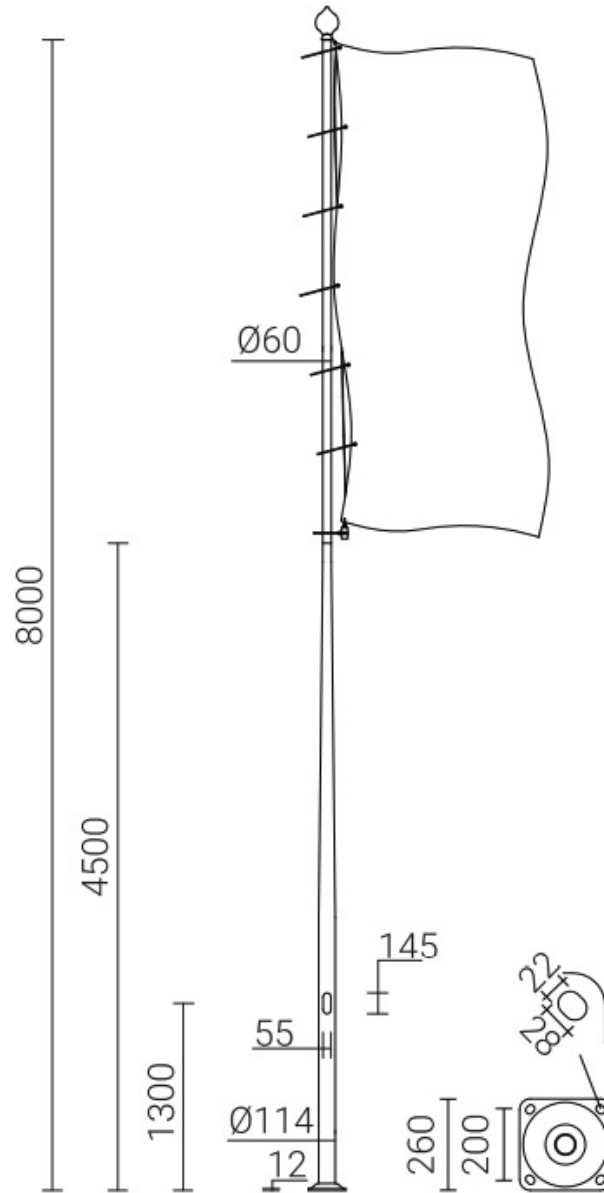

Maszt flagowy aluminiowy 8m, 8-114 anodowany naturalny

Kod ElektriKo: 103222 Kod Rosa: 42953/C0

UWAGA: Zdjęcie poglądowe dla całej rodziny produktów.

Dane techniczne:

- Wysokość słupa **8m**
- Typ fundamentu **B-51 / Z-51**
- Waga **7.10**
- Wysokość słupa **8m**
- Typ fundamentu **B-51 / Z-51**
- Waga **7.10**

Anodowanie: 10 kolorów, każdy z możliwością wyblyszczania

Wykończenie: szlifowane aluminium, opcja zabezpieczenia elastomerem w kolorze słupa do wysokości 350 mm (inna wysokość na życzenie klienta)

Pakowanie: włóknina polipropylenowa Zakończenie: standard kolor srebrny lub złoty

UWAGA: Zdjęcie poglądowe dla całej rodziny produktów.

| kod 42953 | Vref. = 22 m/s | Vref. = 24 m/s | Vref. = 26 m/s | Vref. = 28 m/s |
|--------------------|----------------|-------------------------------|----------------|---------------------------|
| Powierzchnia flagi | I strefa | I i III strefa do 450m n.p.m. | II strefa | III strefa do 755m n.p.m. |
| ≤ 3 m ² | 1 | 1 | 2 | 2 |
| ≤ 6 m ² | 2 | 2 | 3 | 4 |