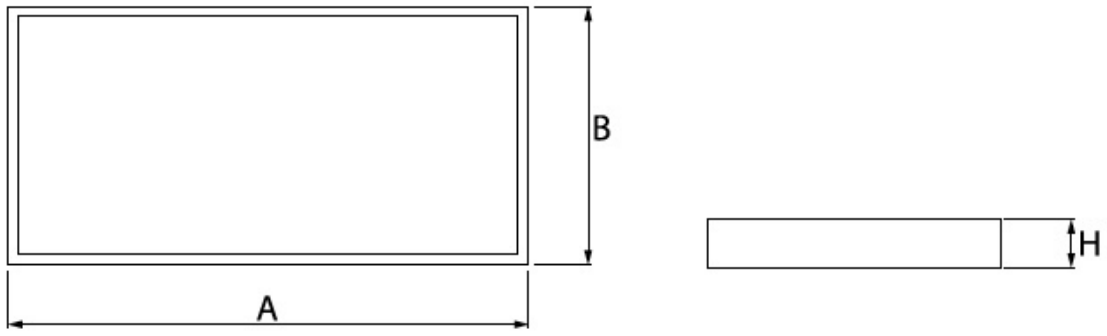

Rubin Basic LED 6000 MICRO-PRM E 34 840 / 1200X200MM

Kod ElektriKo: 103351 Kod Luxiona: 19.3269.0105.34

UWAGA: Zdjęcie poglądowe dla całej rodziny produktów.

Dane techniczne:

- Moc **38.4W**
- Strumień świetlny lampy [lm] **5399lm**
- Temperatura barwowa [K] **4000K**
- Stopień ochrony IP **IP20**
- Kolor **RAL 9016 (biały)**
- Klosz **Micro-PRM**
- Wymiary **1200 x 200 x 70**
- Moc **38.4W**
- Strumień świetlny lampy [lm] **5399lm**
- Temperatura barwowa [K] **4000K**
- Stopień ochrony IP **IP20**
- Kolor **RAL 9016 (biały)**
- Klosz **Micro-PRM**
- Wymiary **1200 x 200 x 70**
- Napięcie zasilania **230V**
- Źródło światła **LED**

Oprawa przeznaczona do montażu nastropowego, wyposażona w wysokowydajne źródła LED. Kaseton oprawy wykonany z blachy stalowej, lakierowanej proszkowo. Oprawa rekomendowana do wnętrz stref komunikacyjnych osiedli mieszkaniowych