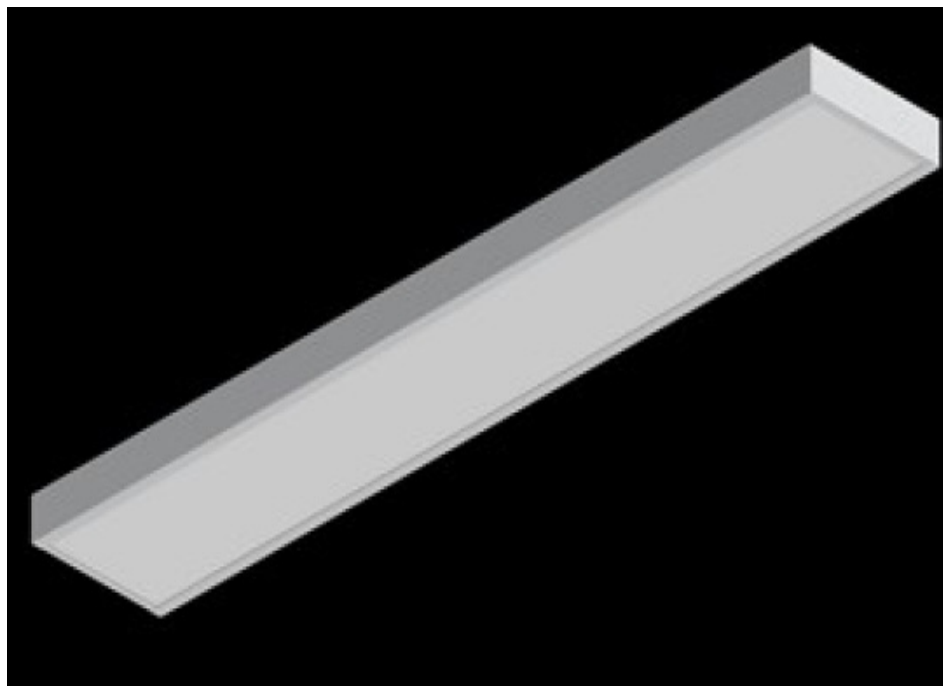

Rubin Basic LED 6000 MICRO-PRM E 34 840 / 1200X200MM

Kod ElektriKo: 103351 Kod Luxiona: 19.3269.0105.34

UWAGA: Zdjęcie poglądowe dla całej rodziny produktów.

Dane techniczne:

- Moc **38.4W**
- Strumień świetlny lampy [lm] **5399lm**
- Temperatura barwowa [K] **4000K**
- Stopień ochrony IP **IP20**
- Kolor **RAL 9016 (biały)**
- Klosz **Micro-PRM**
- Wymiary **1200 x 200 x 70**
- Moc **38.4W**
- Strumień świetlny lampy [lm] **5399lm**
- Temperatura barwowa [K] **4000K**
- Stopień ochrony IP **IP20**
- Kolor **RAL 9016 (biały)**
- Klosz **Micro-PRM**
- Wymiary **1200 x 200 x 70**
- Napięcie zasilania **230V**
- Źródło światła **LED**

Oprawa przeznaczona do montażu nastropowego, wyposażona w wysokowydajne źródła LED. Kaseton oprawy wykonany z blachy stalowej, lakierowanej proszkowo. Oprawa rekomendowana do wnętrz stref komunikacyjnych osiedli mieszkaniowych